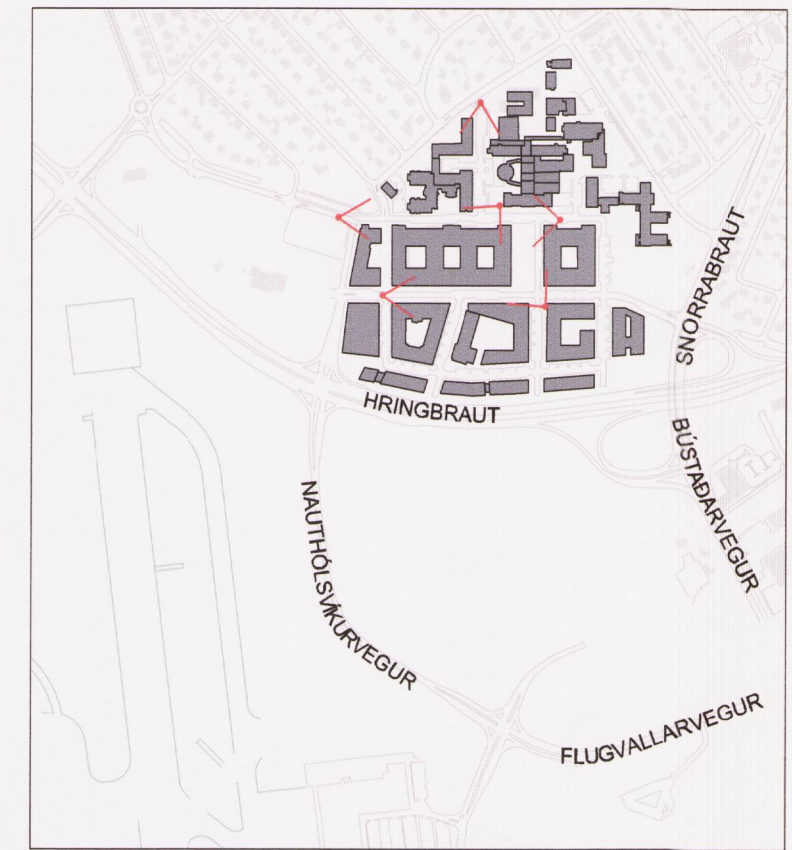

HORFT TIL AUSTURS FRÁ EINARSGARÐI

HORFT TIL VESTURS VIÐ GAMLA SPÍTALANN

SJÓNARHORN MYNDA

AÐALINNGANGUR SUNNAN KVENNADEILDAR

AÐALTORG

Lagfært til samræmis við athugasemdir skipulagsstofnunar dags. 18. janúar 2013.
 Samp. í umhverfis- og skipulagsráði 6. mars 2013 og í borgarráði 21. mars 2013.
 Sjá nánar umsögn skipulagsfulltrúa, dags. 5. mars 2013, br. 20. mars 2013.

SPÍTALI

00 Ný teikning 230607 NN nn
 Breyting: Dags: Teikn: Yfir:

NÝR LANDSPÍTALI VIÐ HRINGBRAUT

Br. 5. mars 2013 sbr.
 Greinargerð og skilmála sama dags.
 uppf. 20. mars 2013

EFNI: **SKÝRINGARMYNDIR**

MÆLIKVARDI: **1:1000**

ÁFANGI: **UPPF. 26.03.2012**

DAGSETNING: **08.03.2012**

TEIKNINGARNÚMÉR: **NLSH03-A1803-00**

BREYTING: **00**