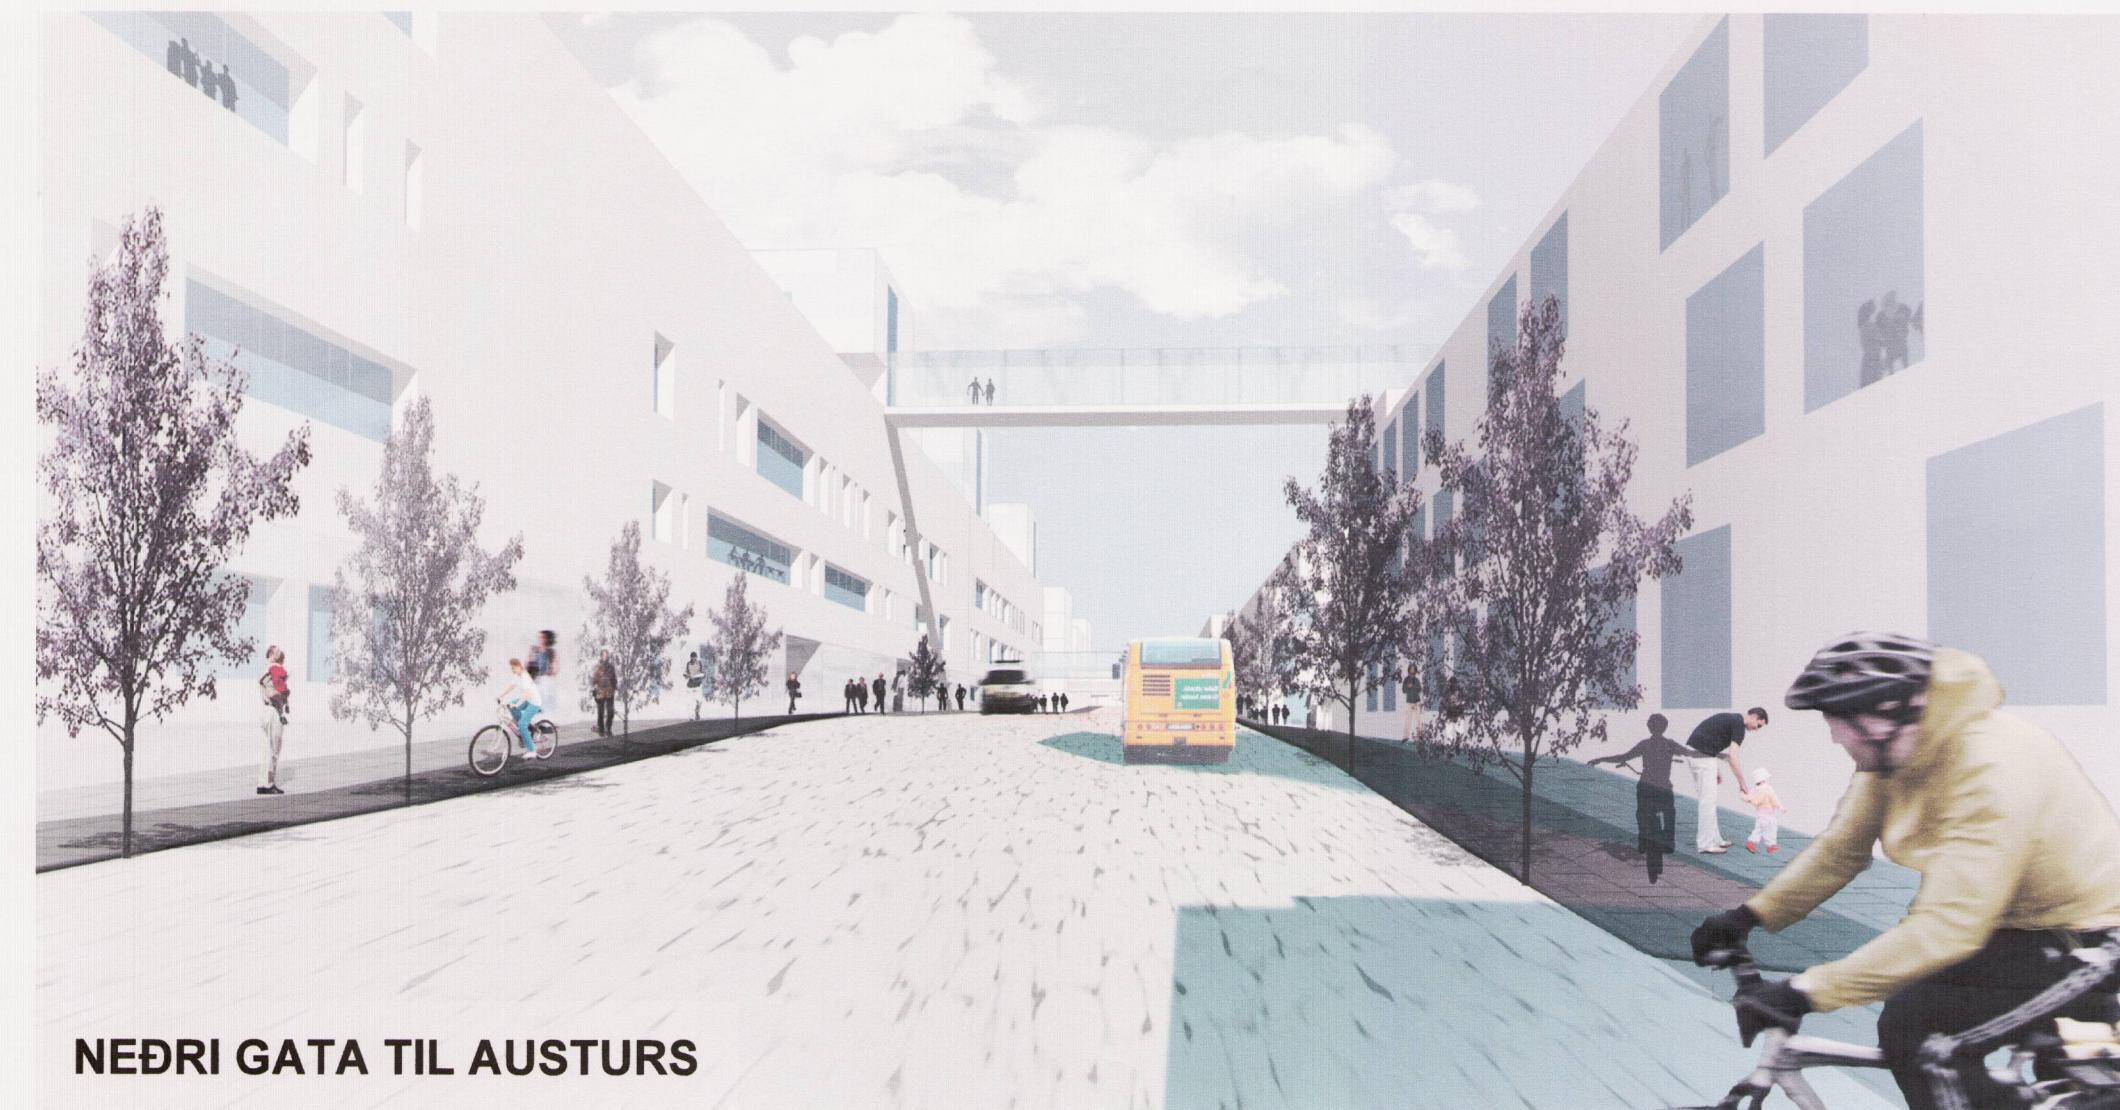

SJÓNARHORN MYNDA

AÐKOMA ÚR NORÐRI FRÁ BARÓNSSTÍG, FYRSTI ÁFANGI SJÚKRAHÓTEL

NEÐRI GATA TIL AUSTURS

AÐKOMA ÚR NORÐRI FRÁ BARÓNSSTÍG, SÍÐARI ÁFANGAR

HORFT SUÐVESTUR BARÓNSSTÍG

Lagfært til samræmis við athugasemdir skipulagsstofnunar dags. 18. janúar 2013.
 Samþ. í umhverfis- og skipulagsráði 6. mars 2013 og í borgarráði 21. mars 2013.
 Sjá nánar umsögn skipulagsfulltrúa, dags. 5. mars 2013, br. 20. mars 2013.

 NÝR LANDSPÍTALI

SPITAL

01 Uppfræðar myndir 250511 PM HB
 00 Ný teikning 230511 PM HB
 Breyting: Dags: Telkn: Yfirf:

NÝR LANDSPÍTALI VIÐ HRINGBRAUT

Br. 5. mars 2013 sbr.
 Greinargerð og skilmála sama dags.
 uppf. 20. mars 2013