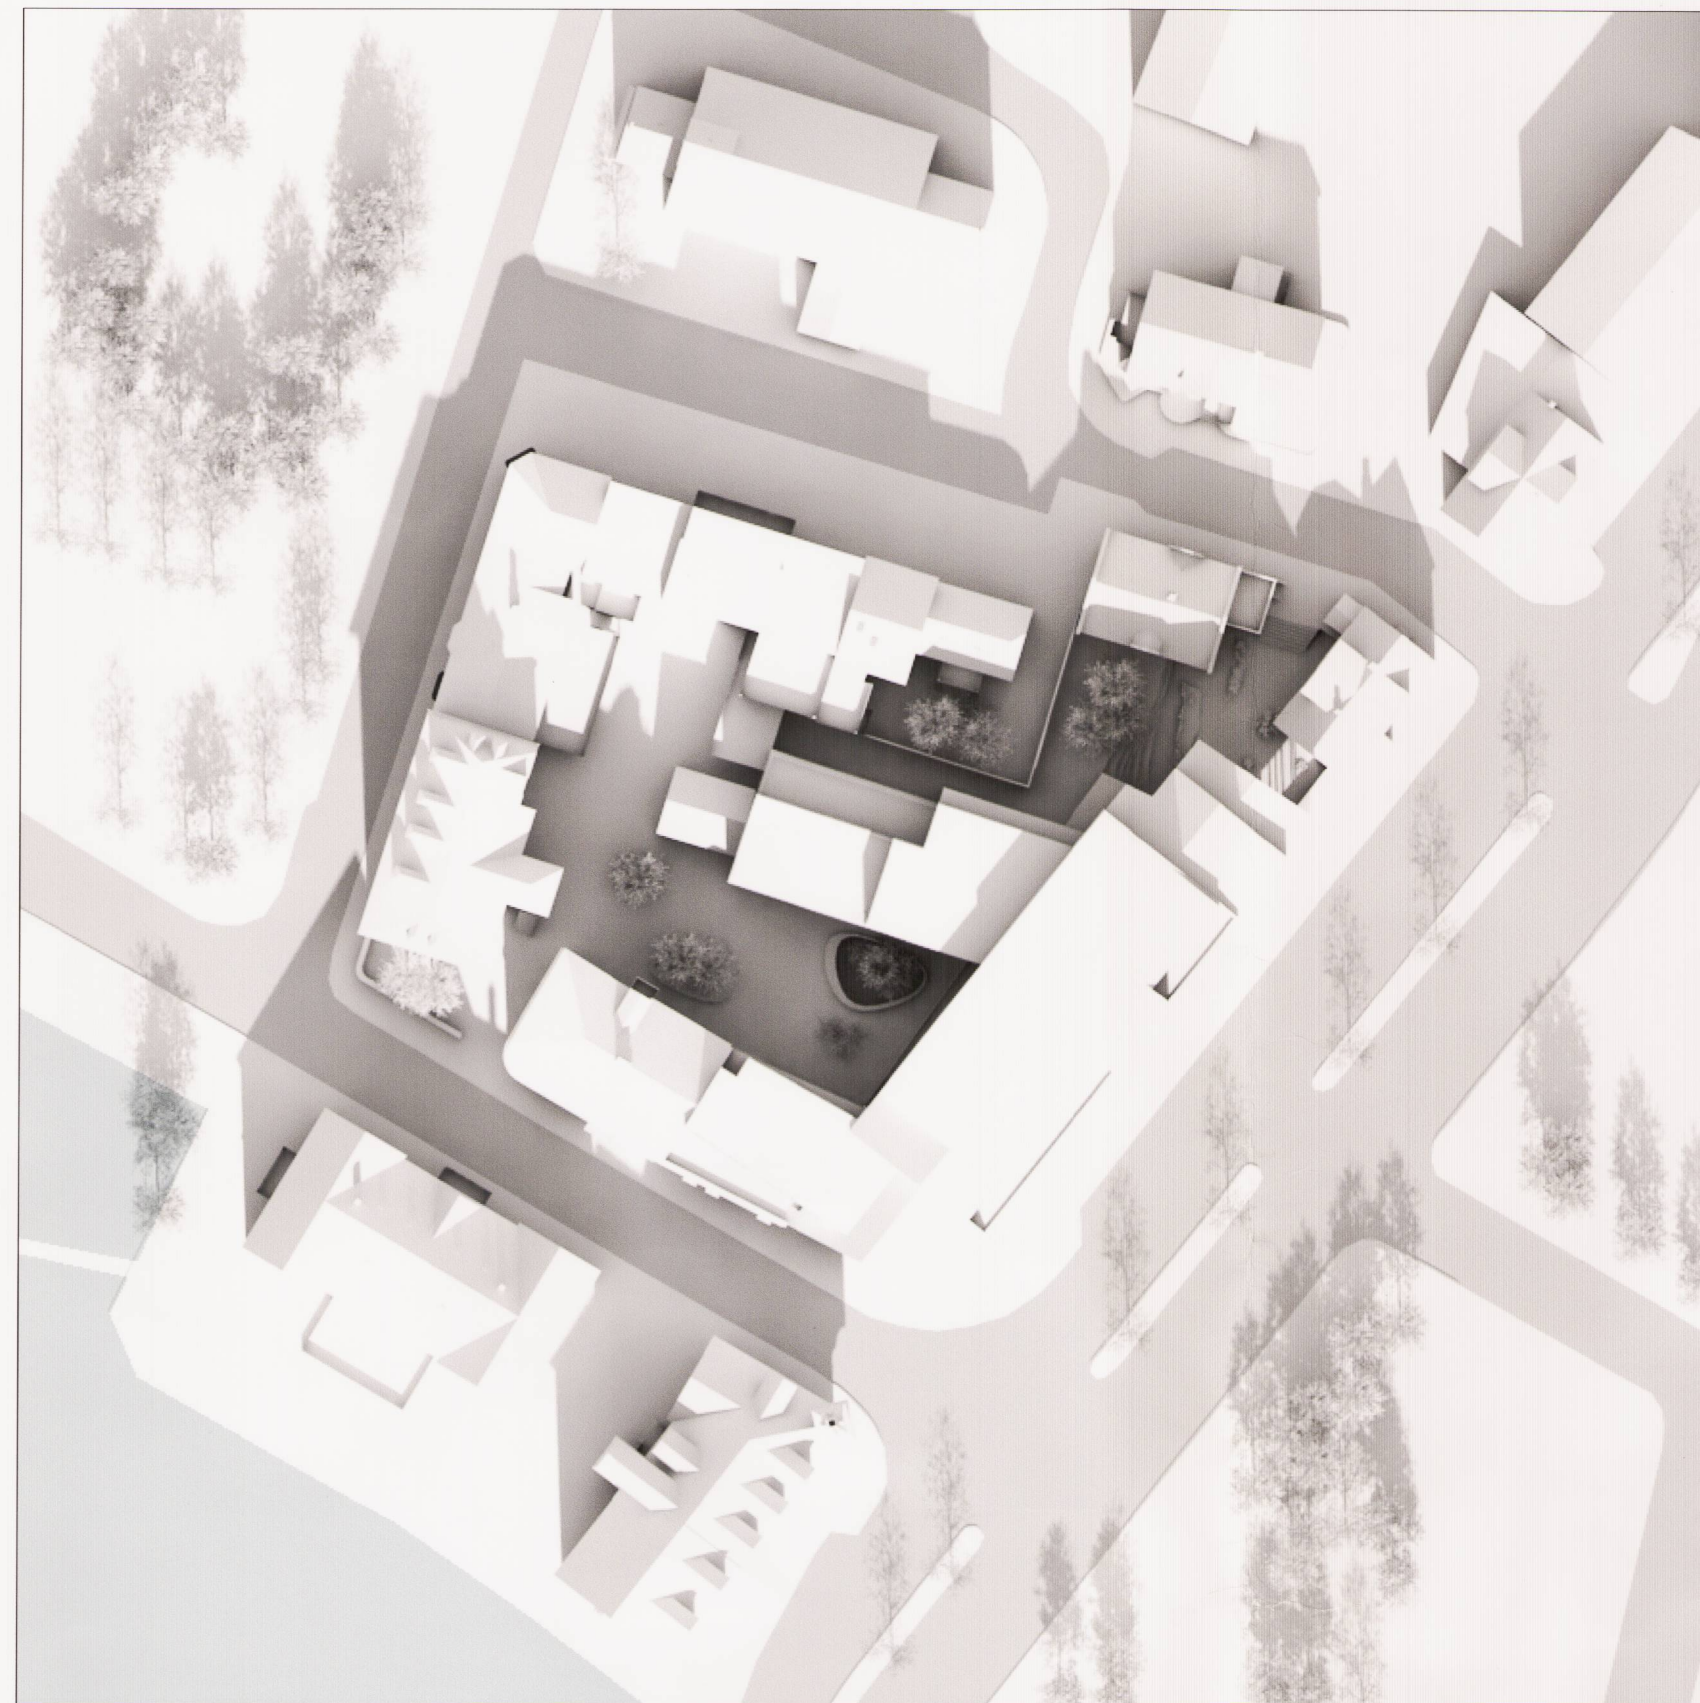

kl. 13:30

16.12.2016. Breyting A að lokinni auglýsingu.

- Útgáfugæsling uppráttar er leiðrétt; var 21.09.2016 en verður 15.09.2016

Umhverfis- og skipulagsstjórn þann 14.12.2016 og í Borgarráði þann 22.12.2016.

Tillagan var auglýst frá 7.10.2016 með athugasemdafresti til 18.11.2016.

Auglýsing um gildistöku breytinganna var birt í B-deild Stjórnartíðinda þann

Eginn Aðalman

DEILISKIPULAGSBREYTING
LÆKJARGATA - VONARSTRÆTI - SKÓLABRÚ

SKUGGAVARP		Töluskr.: 4/4		GLÁMA·KÍM
Breyting: A	Útgáfudagur: 15.09.2016	Mkv.: 1502011-2	Yfirl.: ST	
Arktitektor Lougavegi 144 stfl. 105 Reykjavík E: 530-8100, F: 530-8101, st: 540 476 2739 glomakim@glomakim.is, www.glomakim.is