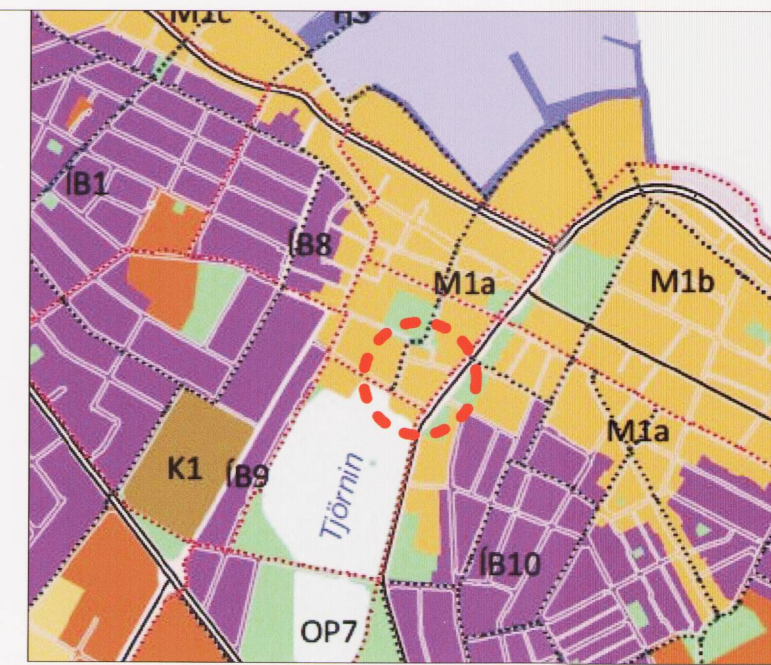

ADALSKIPULAG REYKJAVÍKUR 2010-2030