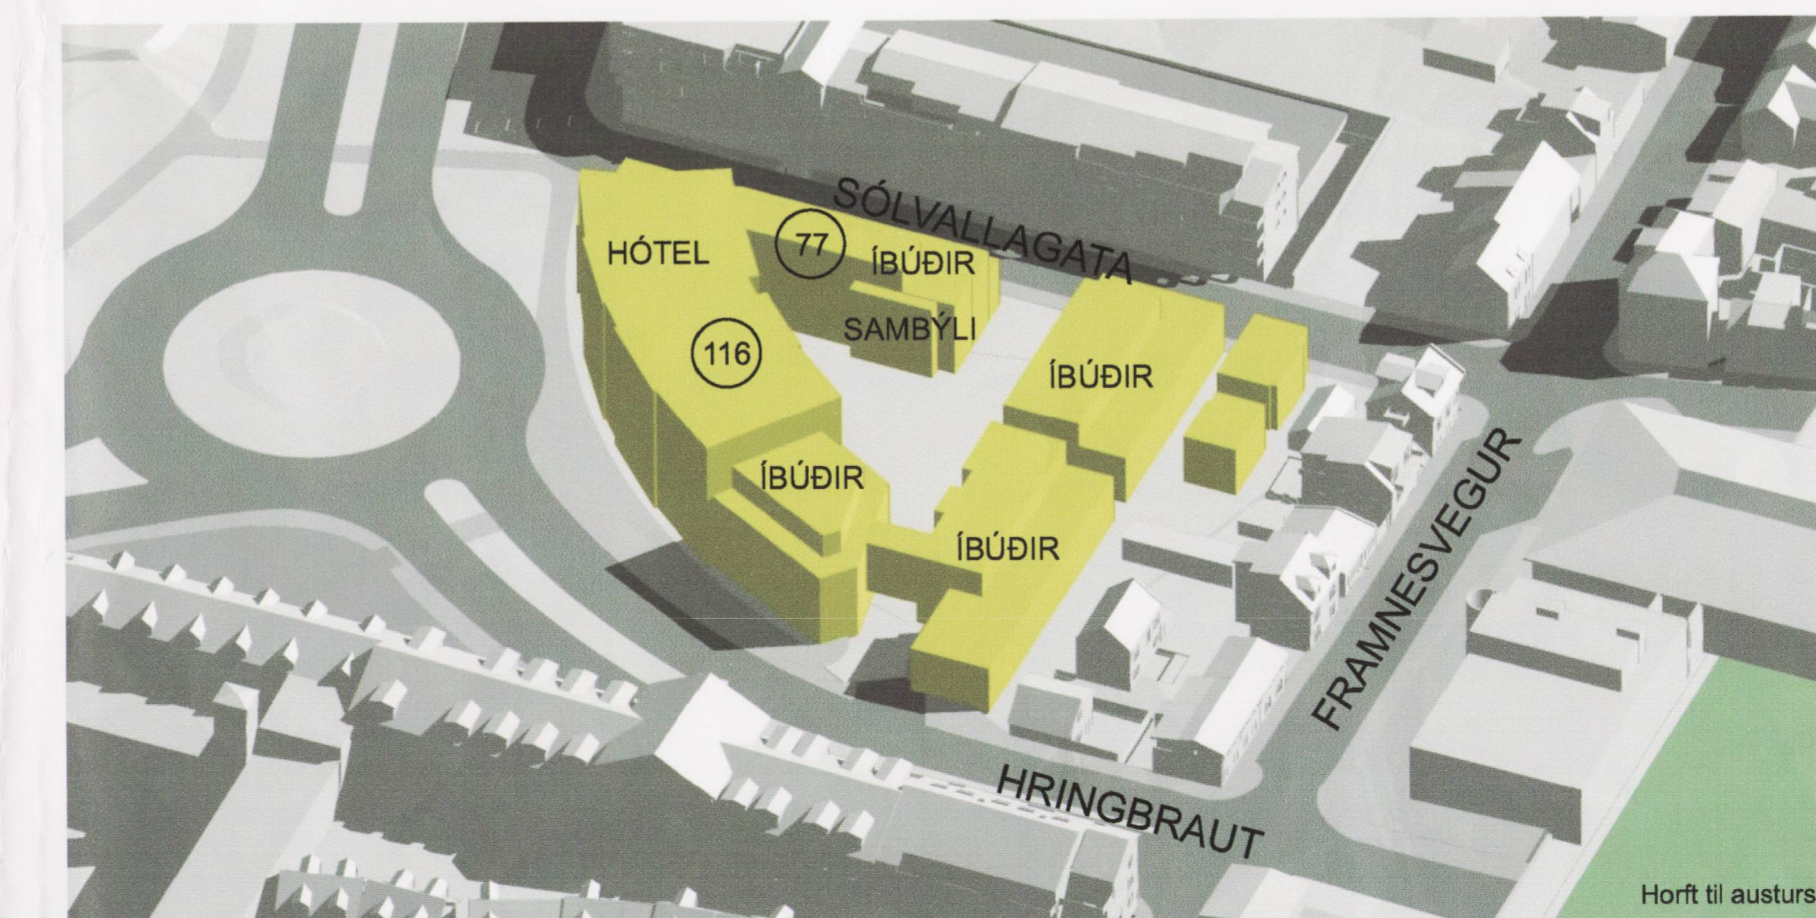

SKÝRINGARMYNDIR

BREYTT EFTIR AUGLÝSINGU:

- Afstöðumynd og skýringarmyndir uppfærðar

+ARKITEKTAR

BYKÓ-REITUR / staðgreinir 1.138.1
Hringbraut, Sólvallagata, Framnesvegur
Reykjavík
Fylgiskjal: skuggavörp og skýringarmyndir

Haraldur Ingvarsson arkitekt 030956-3389
Páll Hjaltason arkitekt 070859-2119