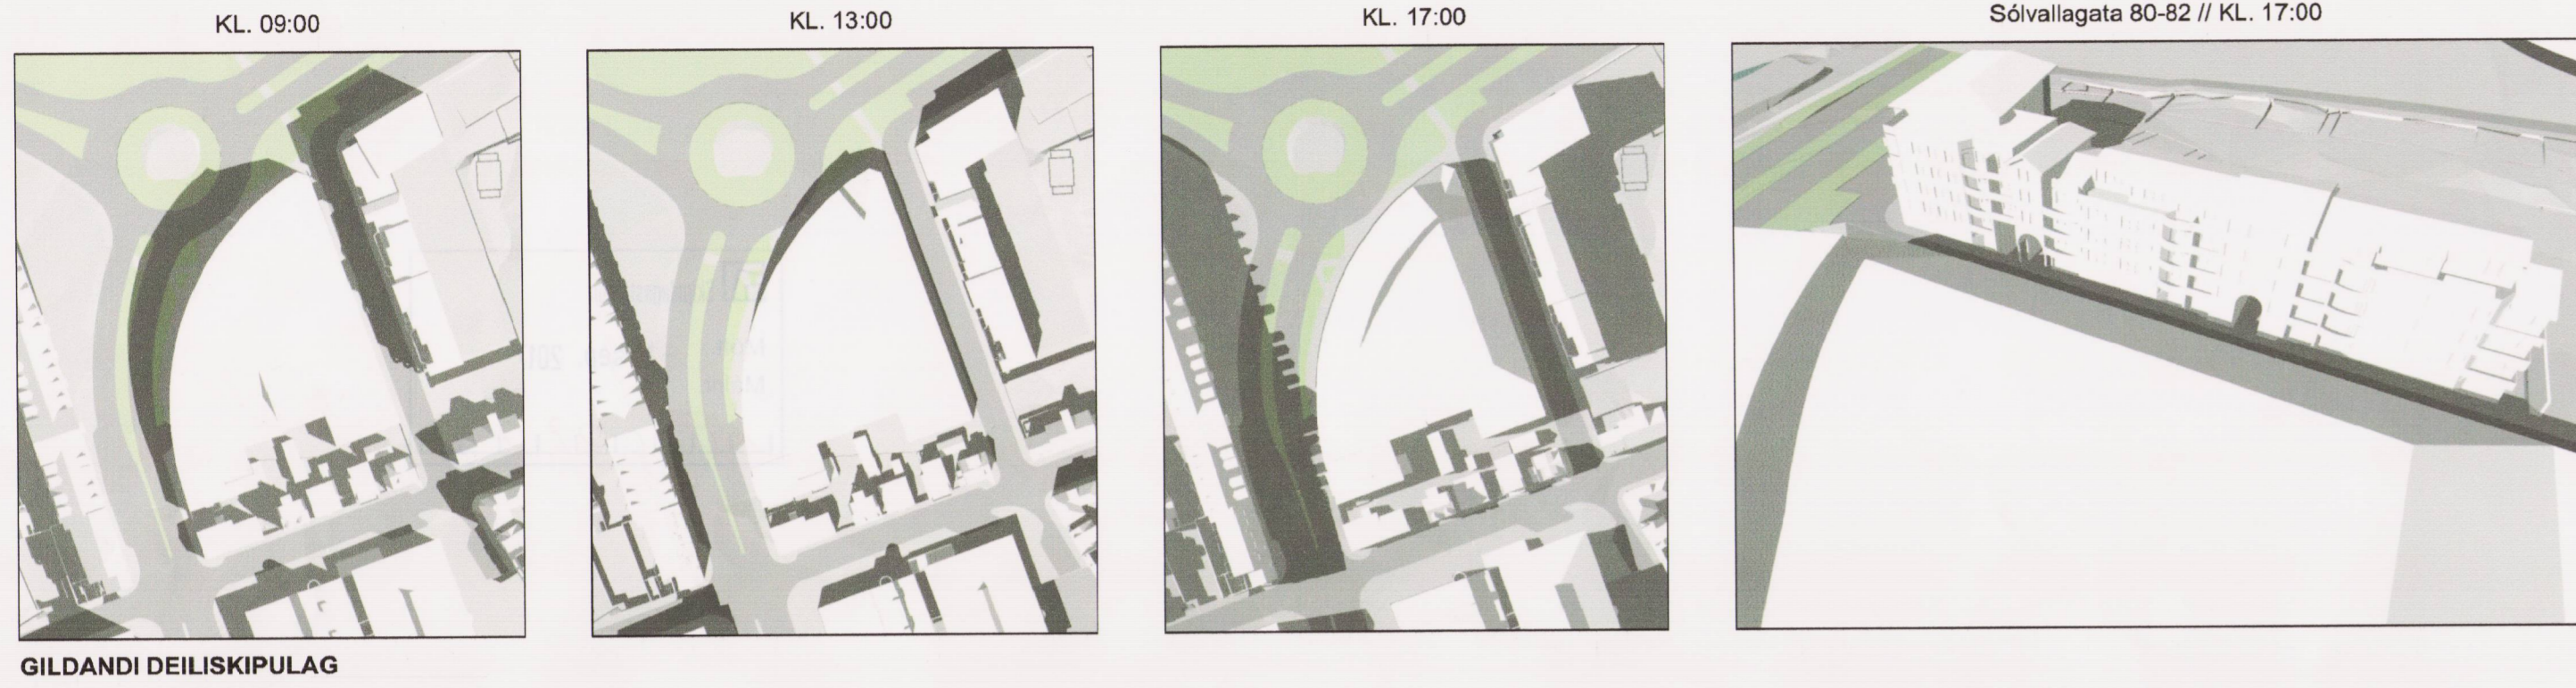

SKUGGAVARP
SUMARSÓLSTÖÐUR

GILDANDI DEILISKIPULAG