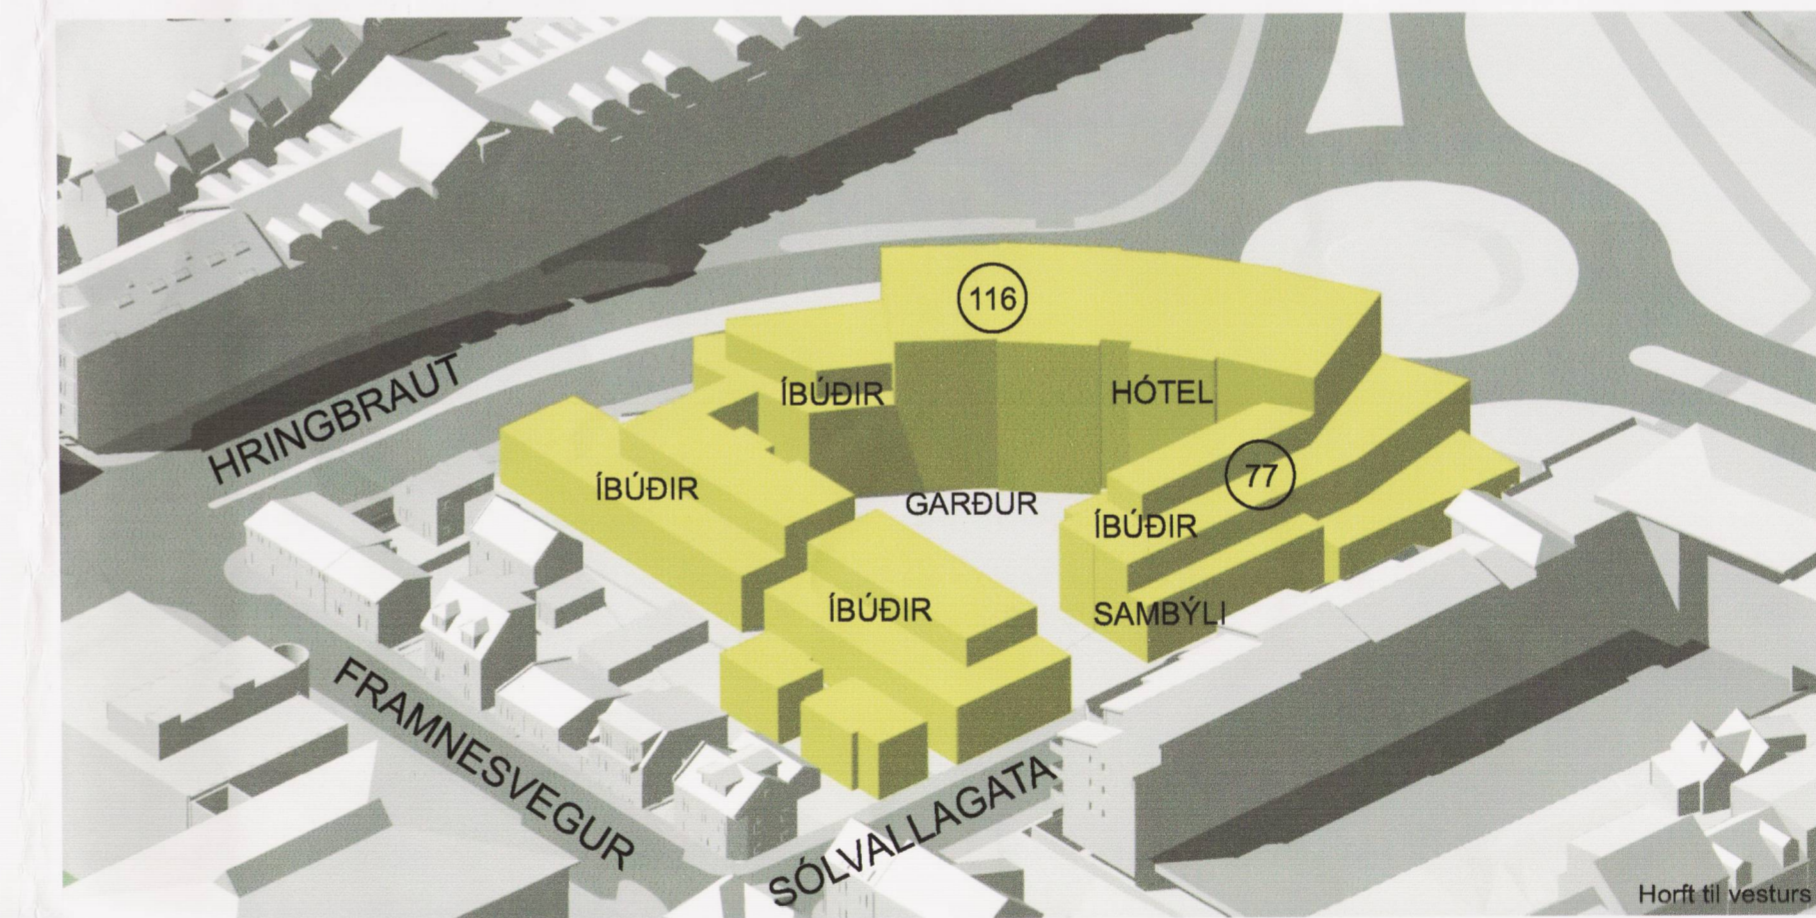

SKUGGAVARP
SUMARSÓLSTÖÐUR

GILDANDI DEILISKIPULAG

SAMKVÆMT BREYTTU DEILISKIPULAGI

JAFNDÆGUR

GILDANDI DEILISKIPULAG

SAMKVÆMT BREYTTU DEILISKIPULAGI

SKÝRINGARMYNDIR

BREYTT EFTIR AUGLÝSINGU:

- Afstöðumynd og skýringarmyndir uppfærðar

+ARKITEKTAR

BYKÓ-REITUR / staðgreinir 1.138.1
Hringbraut, Sólvallagata, Framnesvegur
Reykjavík
Fylgiskjal: skuggavörp og skýringarmyndir

Haraldur Ingvarsson arkitekt 030956-3389
Páll Hjaltason arkitekt 070859-2119