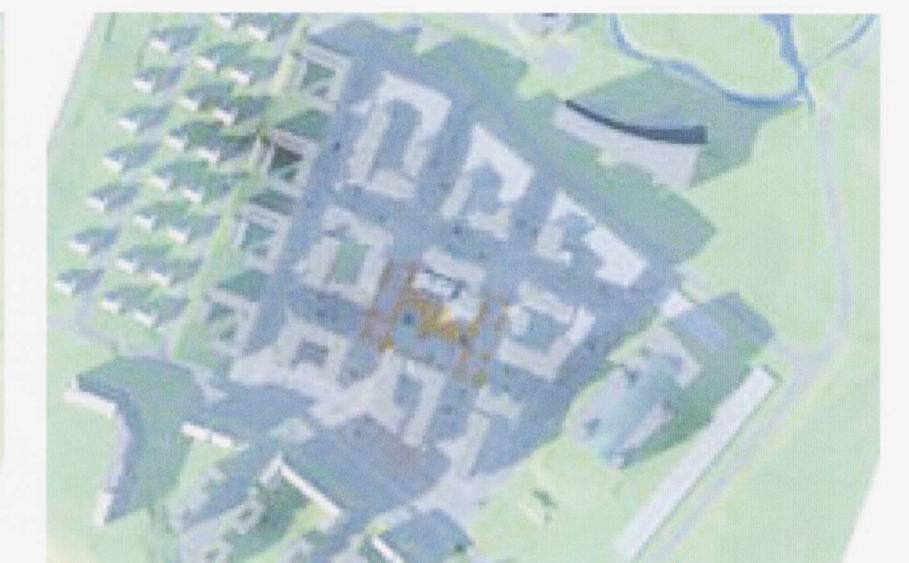

21. september/mars, kl. 16.30

Skuggavörp júní-september/mars