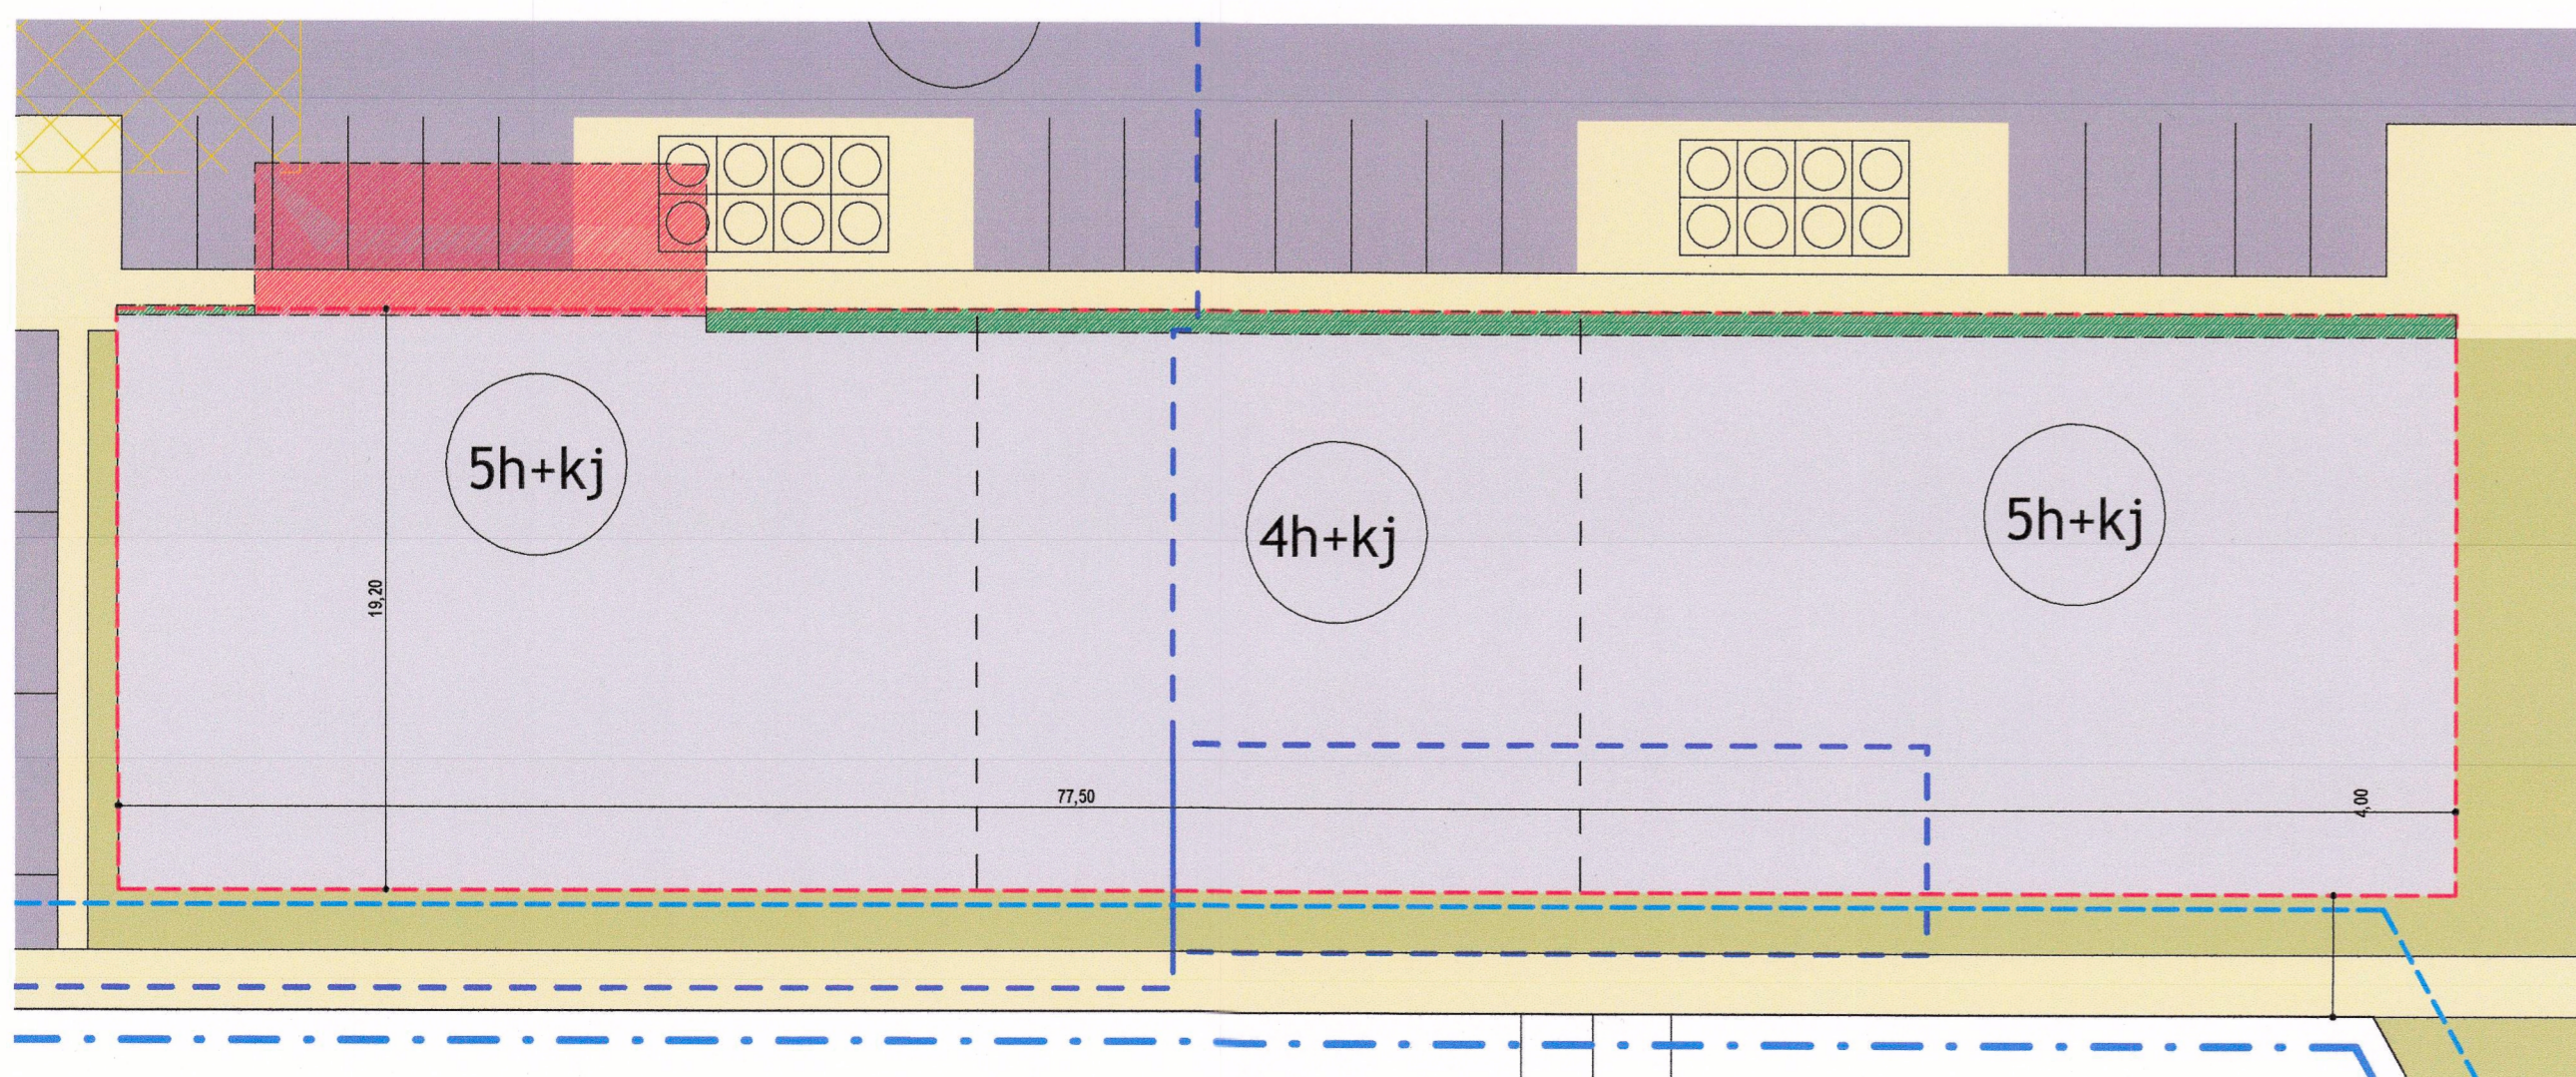

- Tákn**
- Minnkun á byggingareit
  - Stækun á byggingareit

Dæmi af Drop-off svæði

Deiliskipulags breyting  
1:500

Grænt svæði sýnir stækun byggingarreits um 20cm

Græn lína sýnir hluta jarðhæðar leikskóla þar sem ekki er gert ráð fyrir að byggt verði

Dæmi af hæð á svifi (innreginn hæð)