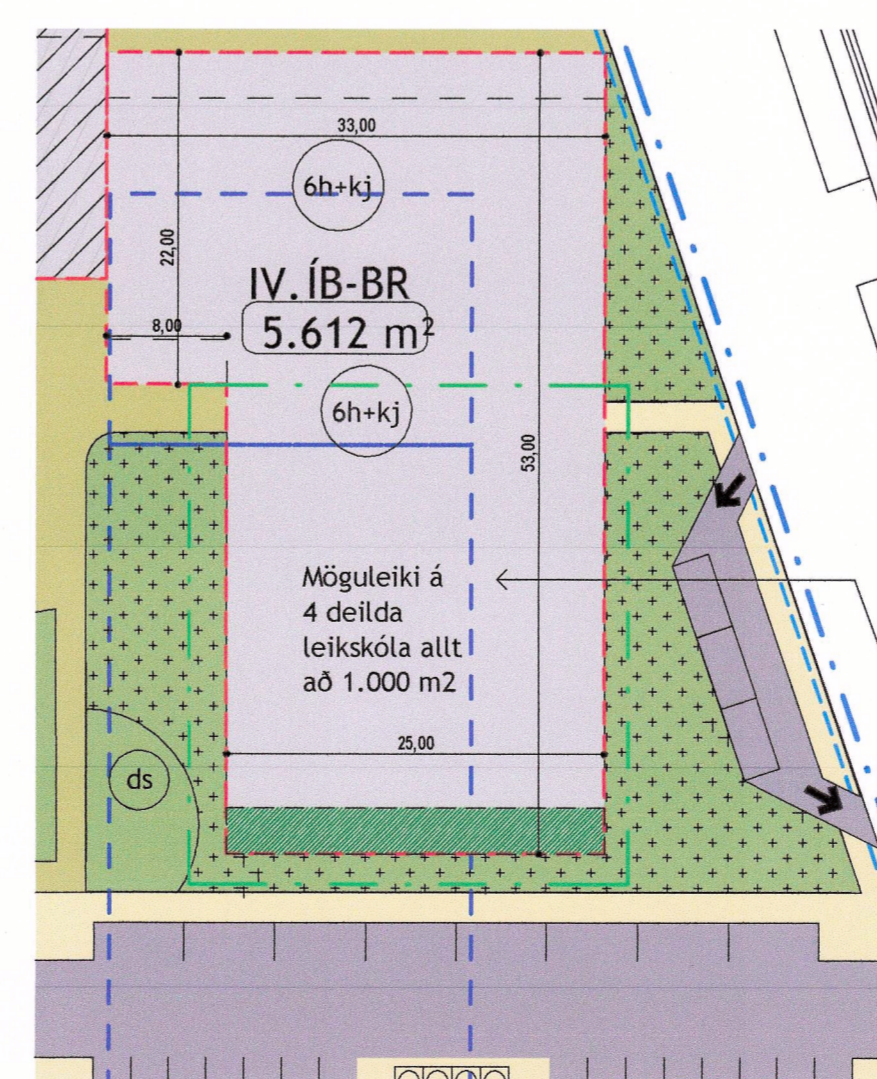

- Tákn**
- Minnkun á byggingareit
  - Stækun á byggingareit

Dæmi af Drop-off svæði

Deiliskipulags breyting  
1:500

Grænt svæði sýnir stækun byggingarreits um 20cm

Græn lína sýnir hluta jarðhæðar leikskóla þar sem ekki er gert ráð fyrir að byggt verði

Dæmi af hæð á svifi (innreginn hæð)