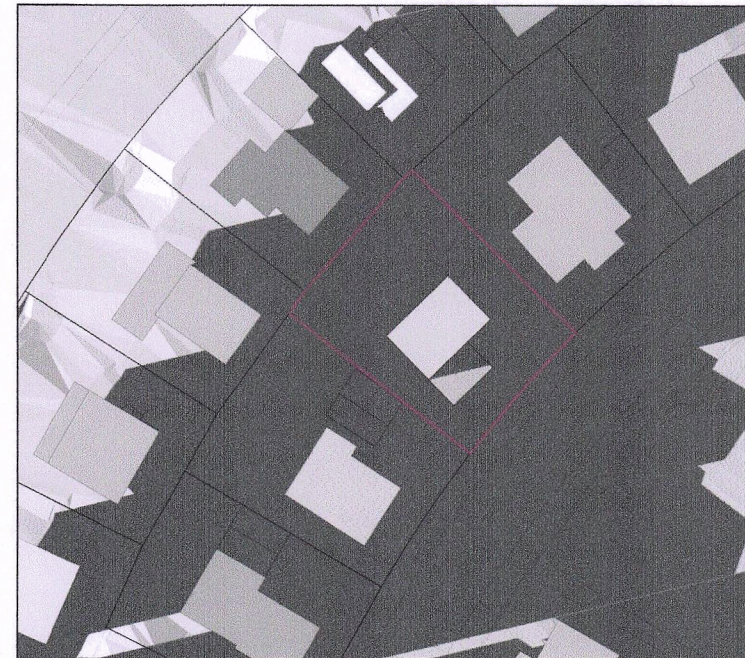

# TILLAGA AÐ BREYTTU DEILISKIPULAGI FYRIR HEIMAHVERFI, REYKJAVÍK SÓLHEIMAR 14

FYLGISKJAL - NÚVERANDI SKUGGAVARP

Hluti aðalskipulags Reykjavíkur 2040  
Staðsetning svæðisins

Jafndægur kl 10:00

Jafndægur kl 13:00

Jafndægur kl 19:00

Sumarsólstöður kl 10:00

Sumarsólstöður kl 13:00

Sumarsólstöður kl 19:00

Breyting á deiliskipulagi Heimahverfis  
Sólheimar 14  
Mkv: Án mælikvarða  
Útgáfa dags: 15.03.2022  
Bláðastærð: A3  
Teiknað: AMP  
Útgáfa 1