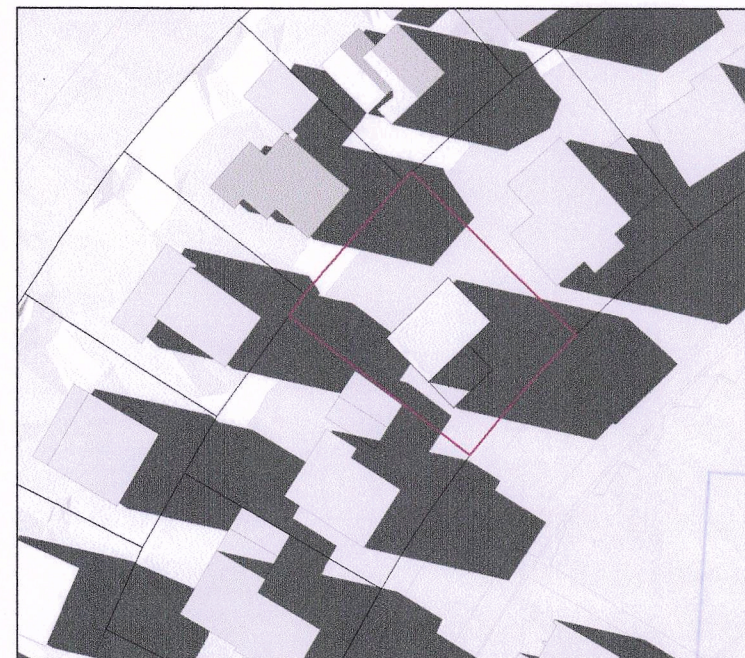

# TILLAGA AÐ BREYTTU DEILISKIPULAGI FYRIR HEIMAHVERFI, REYKJAVÍK SÓLHEIMAR 14

FYLGISKJAL - NÚVERANDI SKUGGAVARP

Hluti aðalskipulags Reykjavíkur 2040  
Staðsetning svæðisins

Jafndægur kl 10:00

Jafndægur kl 13:00

Jafndægur kl 19:00

Sumarsólstöður kl 10:00

Sumarsólstöður kl 13:00

Sumarsólstöður kl 19:00

Breyting á deiliskipulagi Heimahverfis  
Sólheimar 14  
Mkv: Án mælikvarða  
Útgáfa dags: 15.03.2022  
Bláðastærð: A3  
Teiknað: AMP  
Útgáfa 1