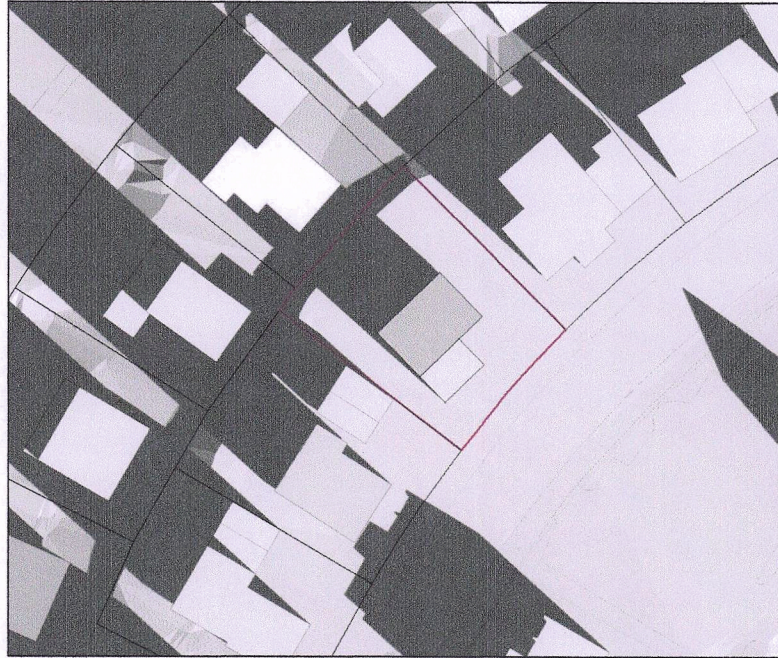

# TILLAGA AÐ BREYTTU DEILISKIPULAGI FYRIR HEIMAHVERFI, REYKJAVÍK SÓLHEIMAR 14

FYLGISKJAL - NÚVERANDI SKUGGAVARP

Hluti aðalskipulags Reykjavíkur 2040  
Staðsetning svæðisins

Jafndægur kl 10:00

Jafndægur kl 13:00

Jafndægur kl 19:00

Sumarsólstöður kl 10:00

Sumarsólstöður kl 13:00

Sumarsólstöður kl 19:00

Breyting á deiliskipulagi Heimahverfis  
Sólheimar 14  
Mkv: Án mælikvarða  
Útgáfa dags: 15.03.2022  
Bláðastærð: A3  
Teiknað: AMP  
Útgáfa 1