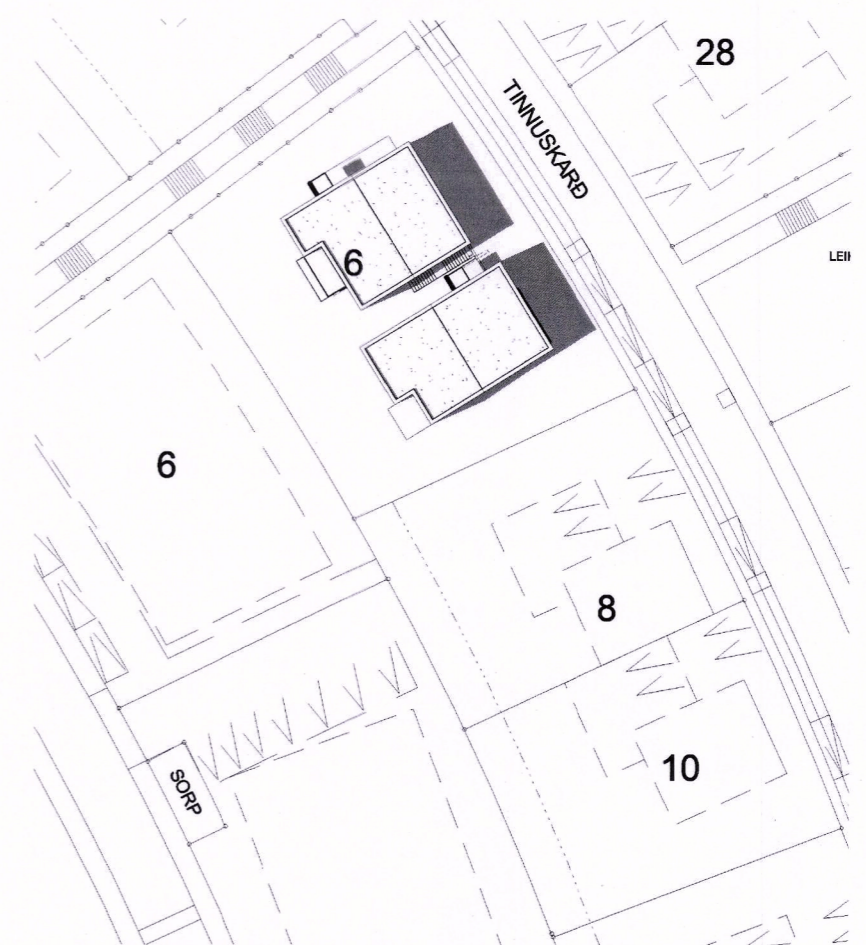

SKUGGAVARP - SUMARSÓLSTÖÐUR

21 Júní kl. 10
mkv: 1 : 500

21 Júní kl. 13
mkv: 1 : 500

21 Júní kl. 17
mkv: 1 : 500

21 Júní kl. 21
mkv: 1 : 500

<p>TEIKNISTOFA ARKITEKTA GYLFI GUDJÓNSSON OG FÉLAGAR ehf. arkitektar faí</p> <p><small>VEGMÚLA 2 108 REYKJAVÍK Sími 552 8740 KAUPANGI VÍÐ MÝRARVEG 600 AKUREYRI Sími 461 5508 NETFÓNG: jphann@teikna, teikna@teikna.is VEFFANG: teikna.is</small></p>	TINNUSKARÐ 6	
	SKUGGAVARP	VERK 21-001
	SUMARSÓLSTÖÐUR	BLAÐ 004
HANNAÐ HB	TEIKNAD HB	REYKJAVÍK 2022-01-19
KVARÐI	BLAÐSTÆRD	BREYTT