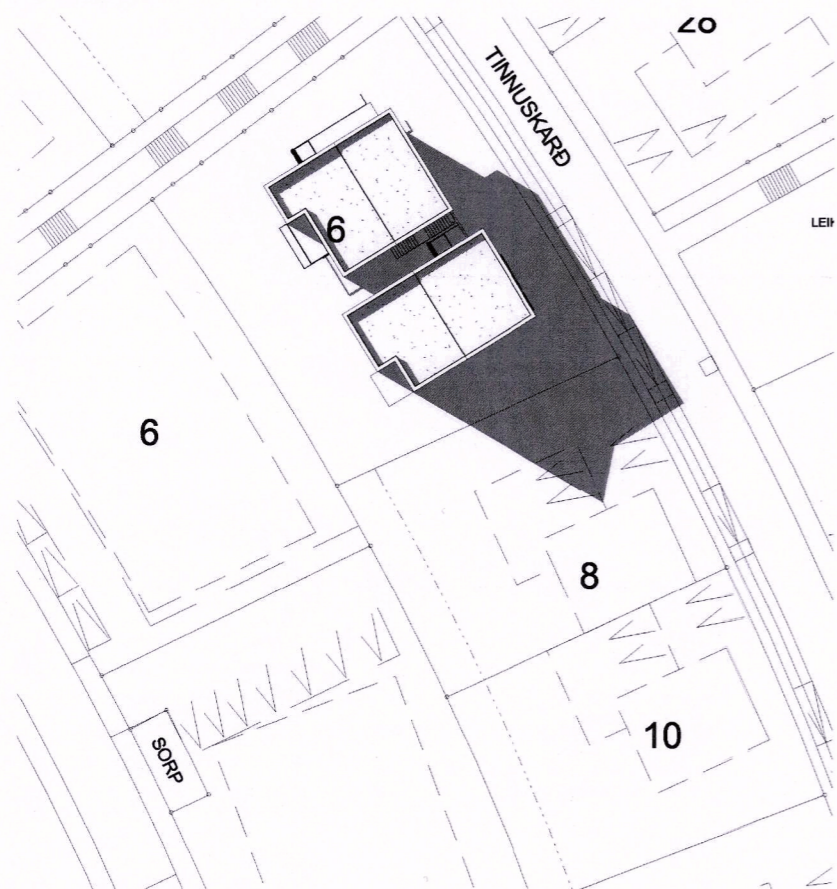

SKUGGAVARP - SUMARSÓLSTÖÐUR

21 Júní kl. 10
mkv: 1 : 500

21 Júní kl. 13
mkv: 1 : 500

21 Júní kl. 17
mkv: 1 : 500

21 Júní kl. 21
mkv: 1 : 500

<p>TEIKNISTOFA ARKITEKTA GYLFI GUDJÓNSSON OG FÉLAGAR ehf. arkitektar faí</p> <p><small>VEGMÚLA 2 108 REYKJAVÍK Sími 552 8740 KAUPANGI VÍÐ MÝRARVEG 600 AKUREYRI Sími 461 5508 NETFÓNG: jphann@teikna, teikna@teikna.is VEFFANG: teikna.is</small></p>	TINNUSKARÐ 6	
	SKUGGAVARP	VERK 21-001
	SUMARSÓLSTÖÐUR	BLAÐ 004
HANNAÐ HB	TEIKNAD HB	REYKJAVÍK 2022-01-19
KVARÐI	BLAÐSTÆRD	BREYTT