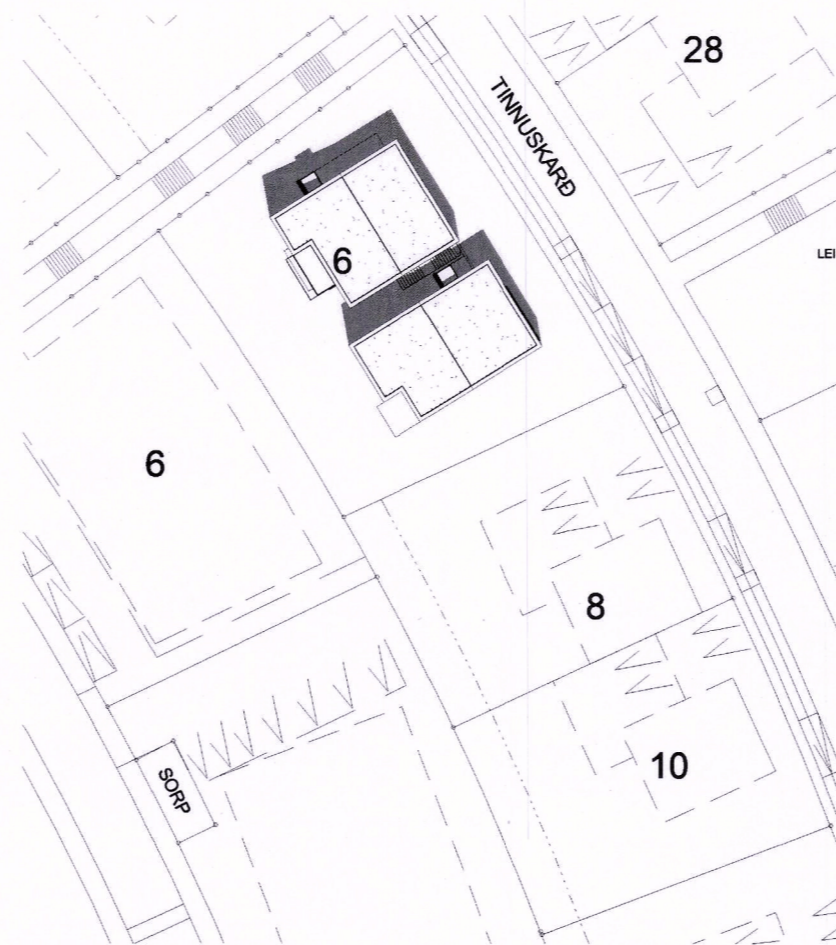

SKUGGAVARP - SUMARSÓLSTÖÐUR

21 Júní kl. 10
mkv: 1 : 500

21 Júní kl. 13
mkv: 1 : 500

21 Júní kl. 17
mkv: 1 : 500

21 Júní kl. 21
mkv: 1 : 500

<p>TEIKNISTOFA ARKITEKTA GYLFI GUDJÓNSSON OG FÉLAGAR ehf. arkitektar faí</p> <p><small>VEGMÚLA 2 108 REYKJAVÍK Sími 552 8740 KAUPANGI VÍÐ MÝRARVEG 600 AKUREYRI Sími 461 5508 NETFÓNG: jphann@teikna, teikna@teikna.is VEFFANG: teikna.is</small></p>	TINNUSKARÐ 6	
	SKUGGAVARP	VERK 21-001
	SUMARSÓLSTÖÐUR	BLAÐ 004
HANNAÐ HB	TEIKNAD HB	REYKJAVÍK 2022-01-19
KVARÐI	BLAÐSTÆRD	BREYTT