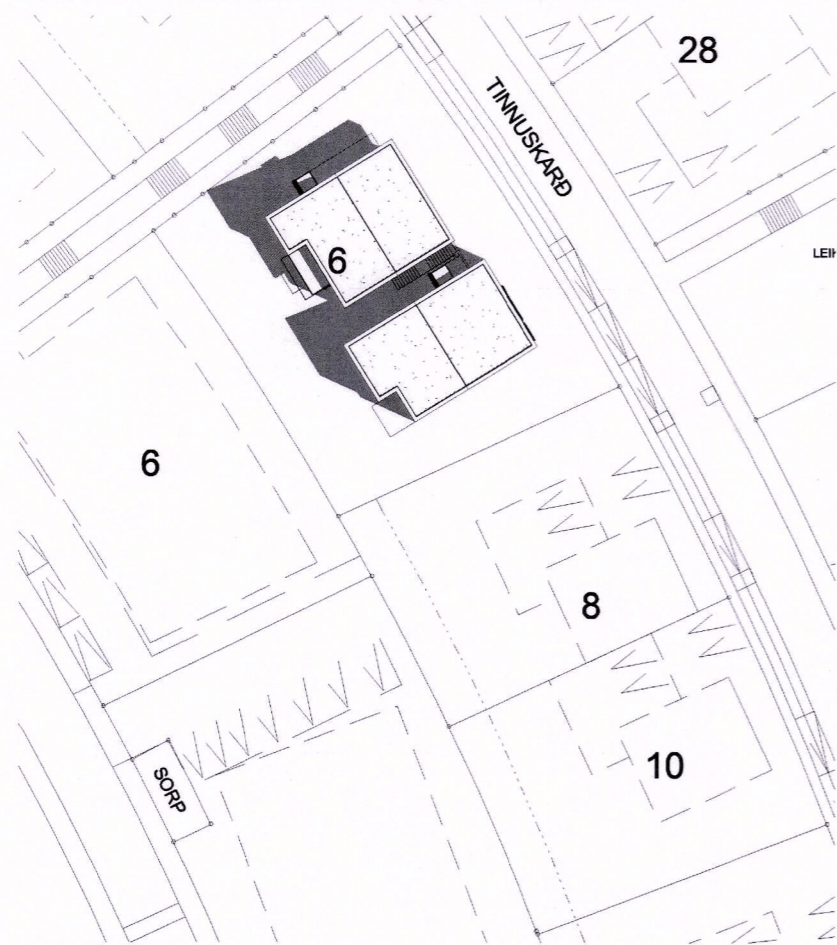

SKUGGAVARP - SUMARSÓLSTÖÐUR

21 Júní kl. 10
mkv: 1 : 500

21 Júní kl. 13
mkv: 1 : 500

21 Júní kl. 17
mkv: 1 : 500

21 Júní kl. 21
mkv: 1 : 500

<p>TEIKNISTOFA ARKITEKTA GYLFI GUDJÓNSSON OG FÉLAGAR ehf. arkitektar faí</p> <p><small>VEGMÚLA 2 108 REYKJAVÍK Sími 552 8740 KAUPANGI VÍÐ MÝRARVEG 600 AKUREYRI Sími 461 5508 NETFÓNG: jphann@teikna, teikna@teikna.is VEFFANG: teikna.is</small></p>	TINNUSKARÐ 6	
	SKUGGAVARP	VERK 21-001
	SUMARSÓLSTÖÐUR	BLAÐ 004
HANNAÐ HB	TEIKNAD HB	REYKJAVÍK 2022-01-19
KVARÐI	BLAÐSTÆRD	BREYTT