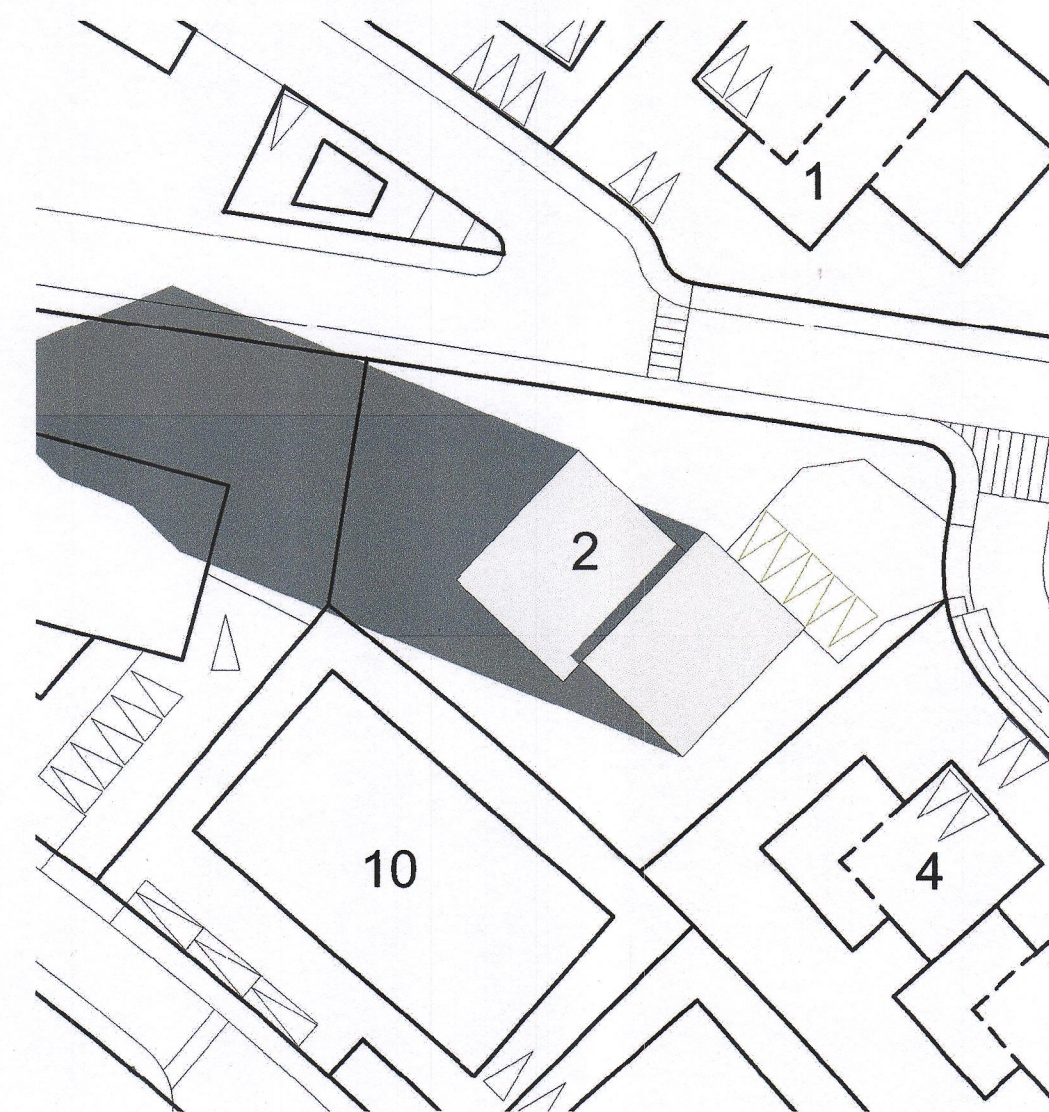

21. september, kl 10, fyrir breytingu (Jafndægur)

21. september, kl 10, eftir breytingu (Jafndægur)