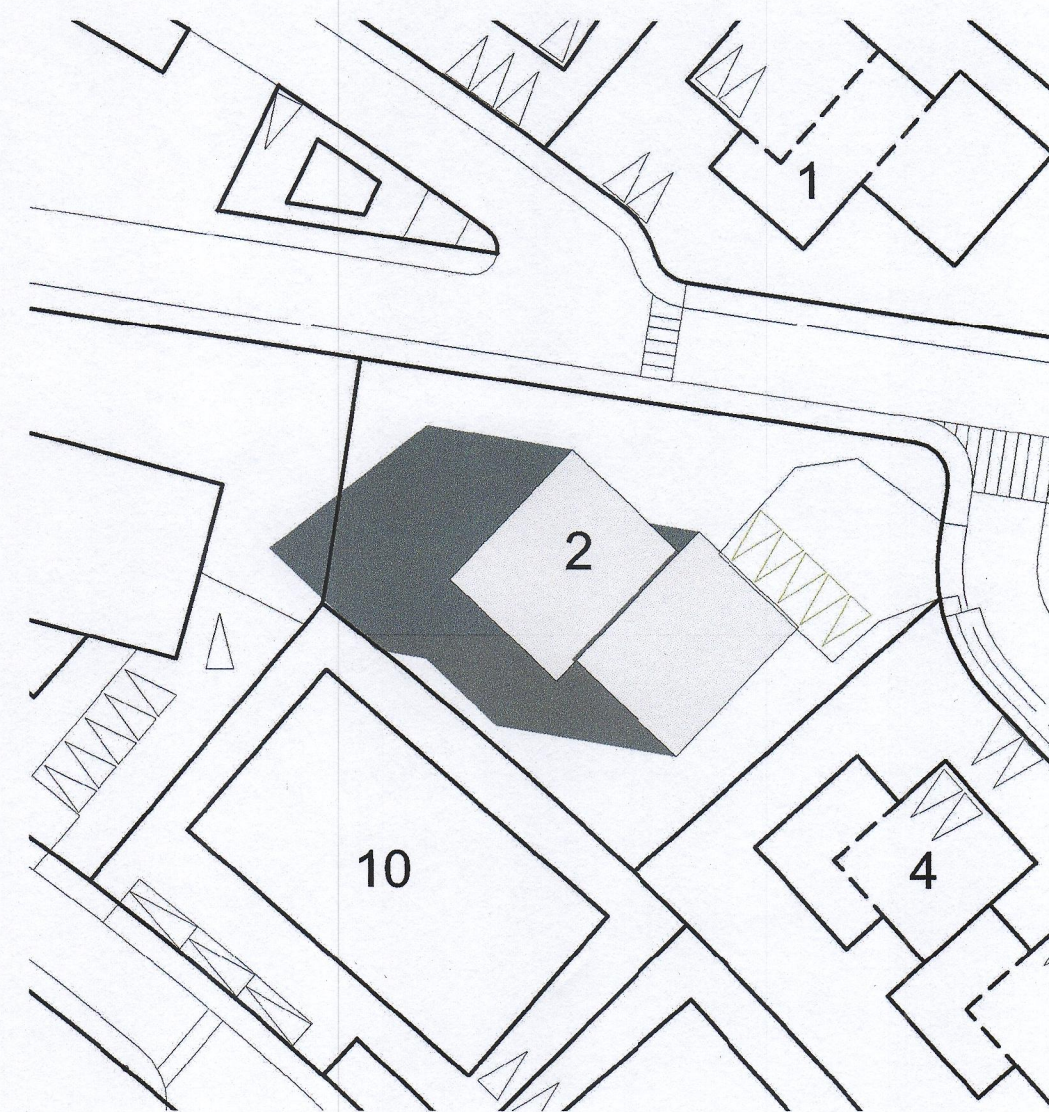

SKUGGAVARP - SUMARSÓLSTÖÐUR OG JAFNDÆGUR - TINNUSKARÐ 2

21. Júní, kl 10, fyrir breytingu (sumarsóls.)

21. Júní, kl 13, fyrir breytingu (sumarsóls.)

21. Júní, kl 17, fyrir breytingu (sumarsóls.)

21. september, kl 10, fyrir breytingu (Jafndægur)