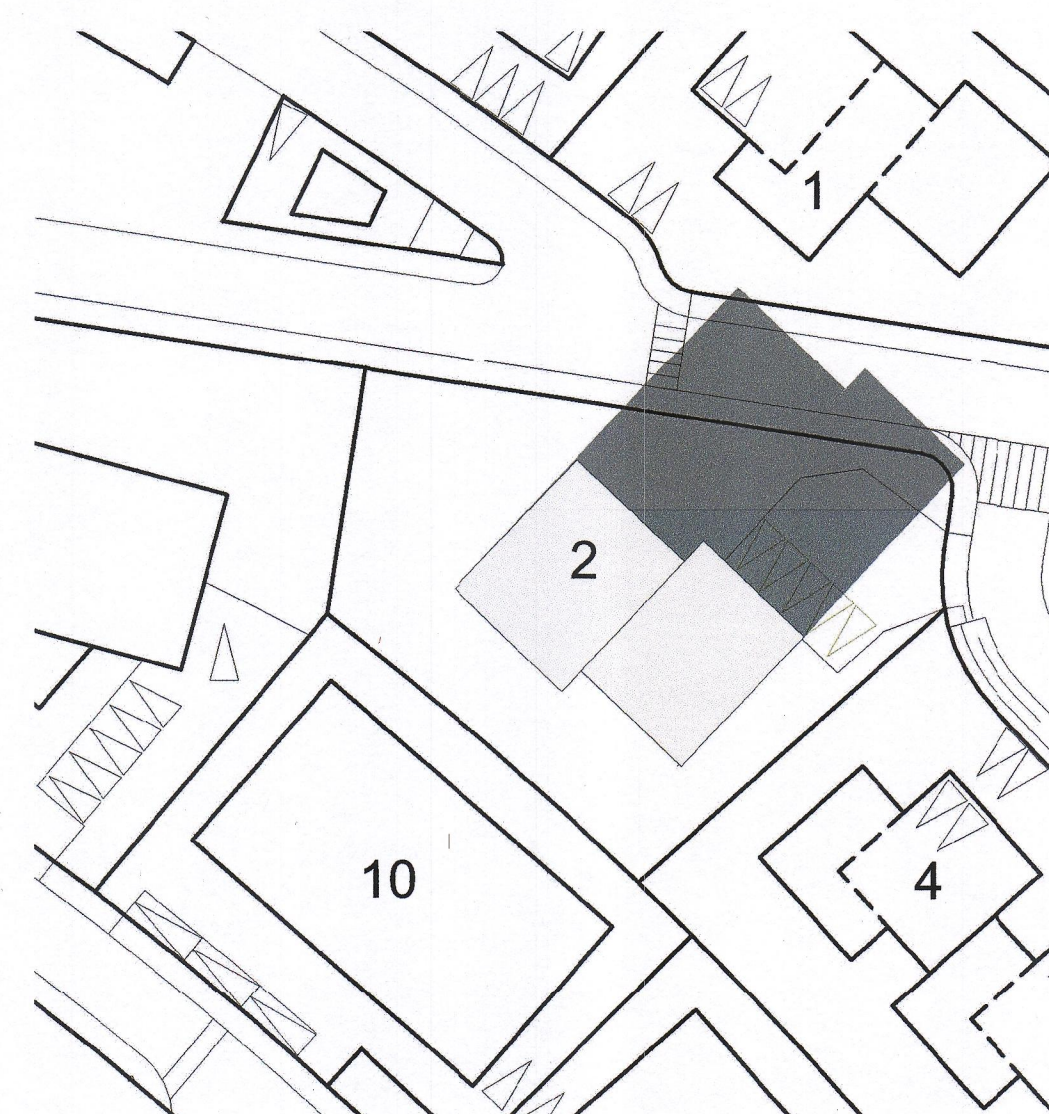

21. september, kl 13, eftir breytingu (Jafndægur)

21. september, kl 17, fyrir breytingu (Jafndægur)

21. september, kl 17, eftir breytingu (Jafndægur)

BRUNAHÖNNUÐUR

ELDVARNAREFTIRLIT

SKYRINGAR

LYKLMYND

BREYTING	DAGSETNING	TEIKN
e:		
d:		
c:		
b:		
a:		