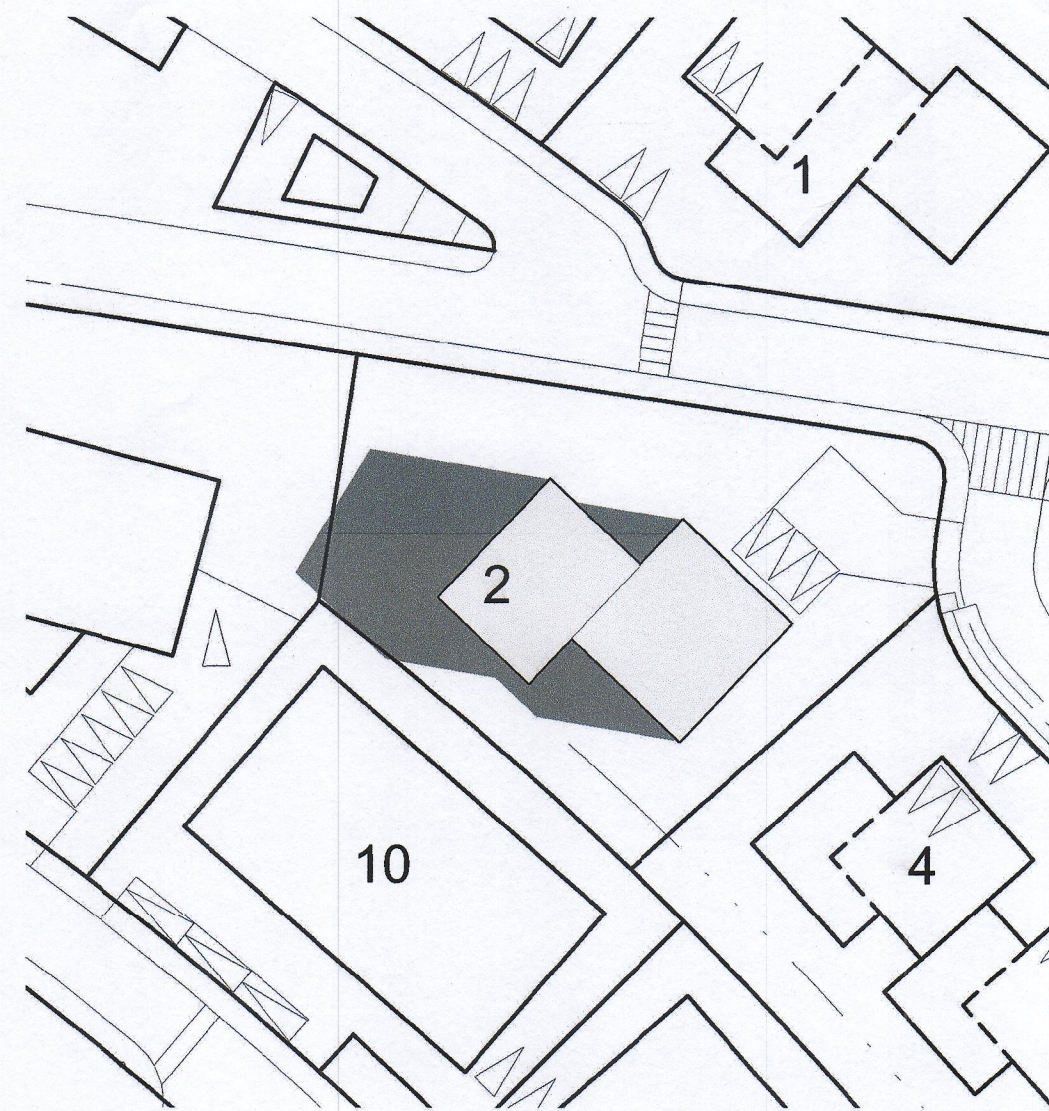

SKUGGAVARP - SUMARSÓLSTÖÐUR OG JAFNDÆGUR - TINNUSKARÐ 2

21. Júní, kl 10, fyrir breytingu (sumarsóls.)

21. Júní, kl 13, fyrir breytingu (sumarsóls.)

21. Júní, kl 17, fyrir breytingu (sumarsóls.)

21. september, kl 10, fyrir breytingu (Jafndægur)