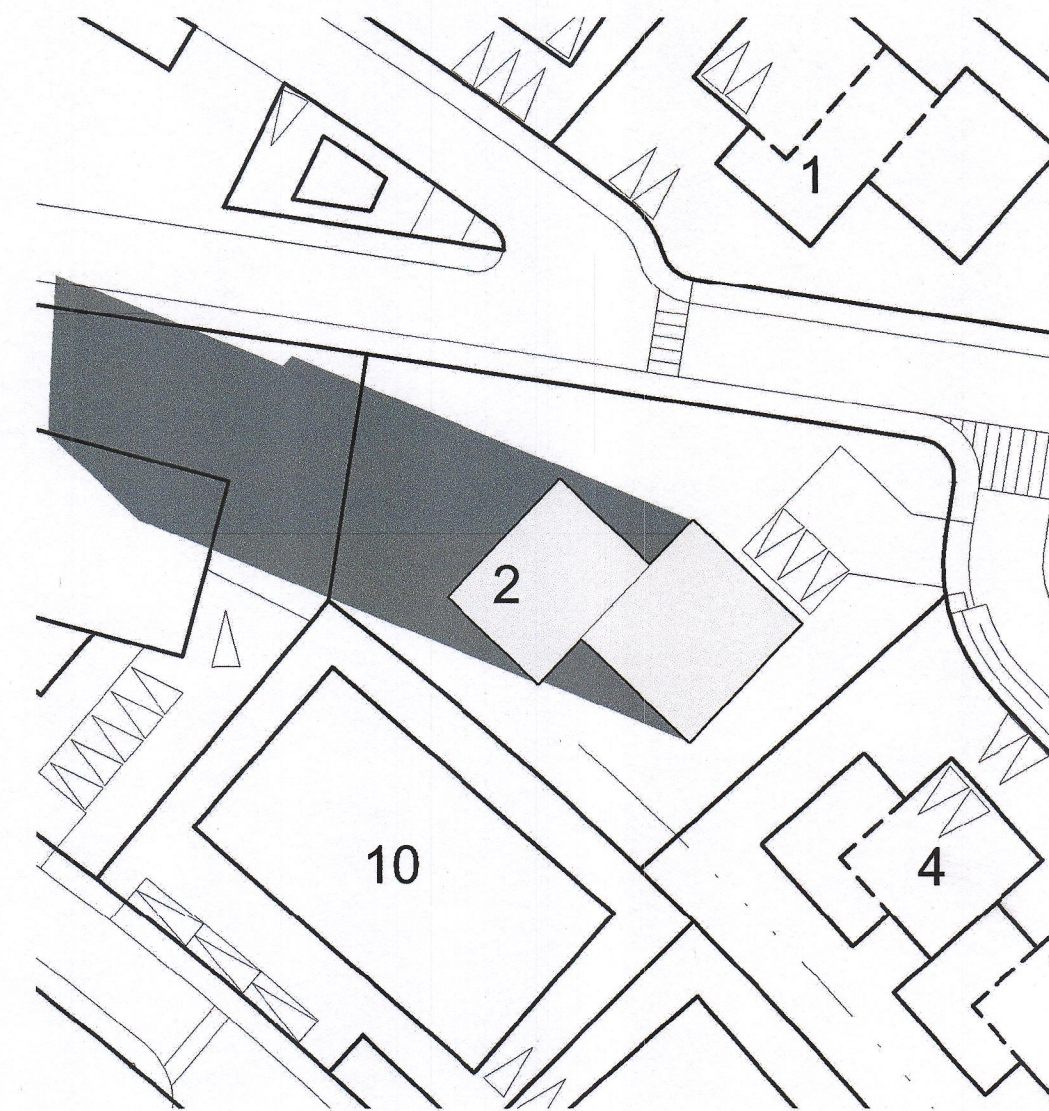

SKUGGAVARP - SUMARSÓLSTÖÐUR OG JAFNDÆGUR - TINNUSKARÐ 2

21. Júní, kl 10, fyrir breytingu (sumarsóls.)

21. Júní, kl 13, fyrir breytingu (sumarsóls.)

21. Júní, kl 17, fyrir breytingu (sumarsóls.)

21. september, kl 10, fyrir breytingu (Jafndægur)