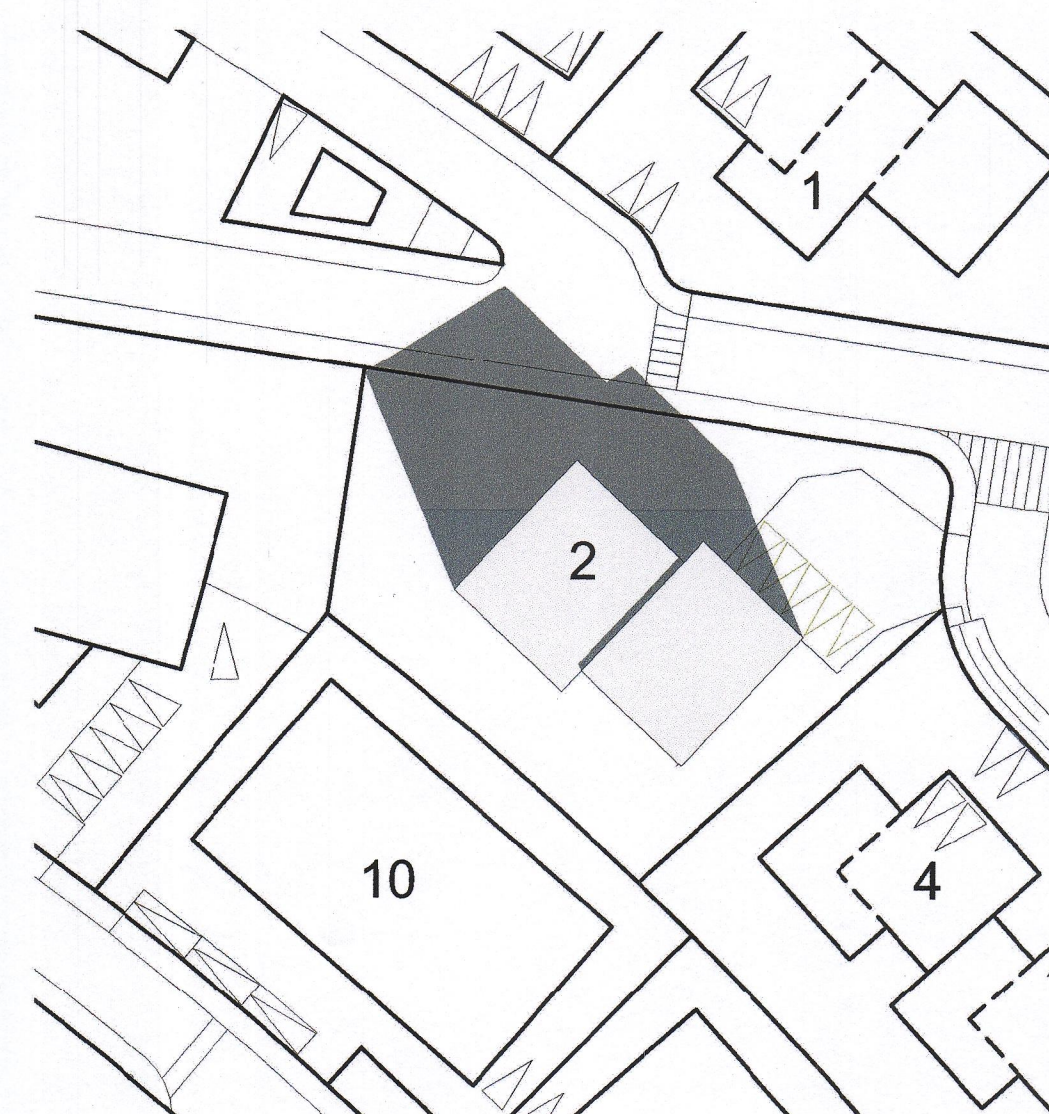

21. september, kl 13, eftir breytingu (Jafndægur)

21. september, kl 17, fyrir breytingu (Jafndægur)

21. september, kl 17, eftir breytingu (Jafndægur)

BRUNAHÖNNUÐUR

ELDVARNAREFTIRLIT

SKYRINGAR

LYKLMYND

BREYTING	DAGSETNING	TEIKN
e:		
d:		
c:		
b:		
a:		