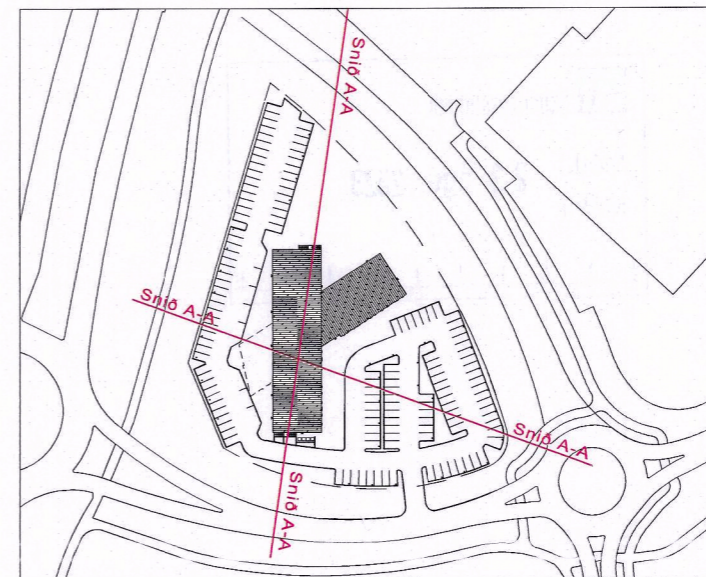

SNID A-A

SNID B-B

YFIRLITSMYND 1:1250

LAMBHAGAVEGUR 33
LÓÐARHÖNNUN
SNID A OG B

KVARDI-A1: 1:200	TEIKN NR: 02
DAGS: desember 2021	HANNAD: irg, dj
FLOKKUR: 000-reyk_F	TEIKNAD: irg, dj
SKRÁ: gm-6_snid.dwg	VERKNR: 21220