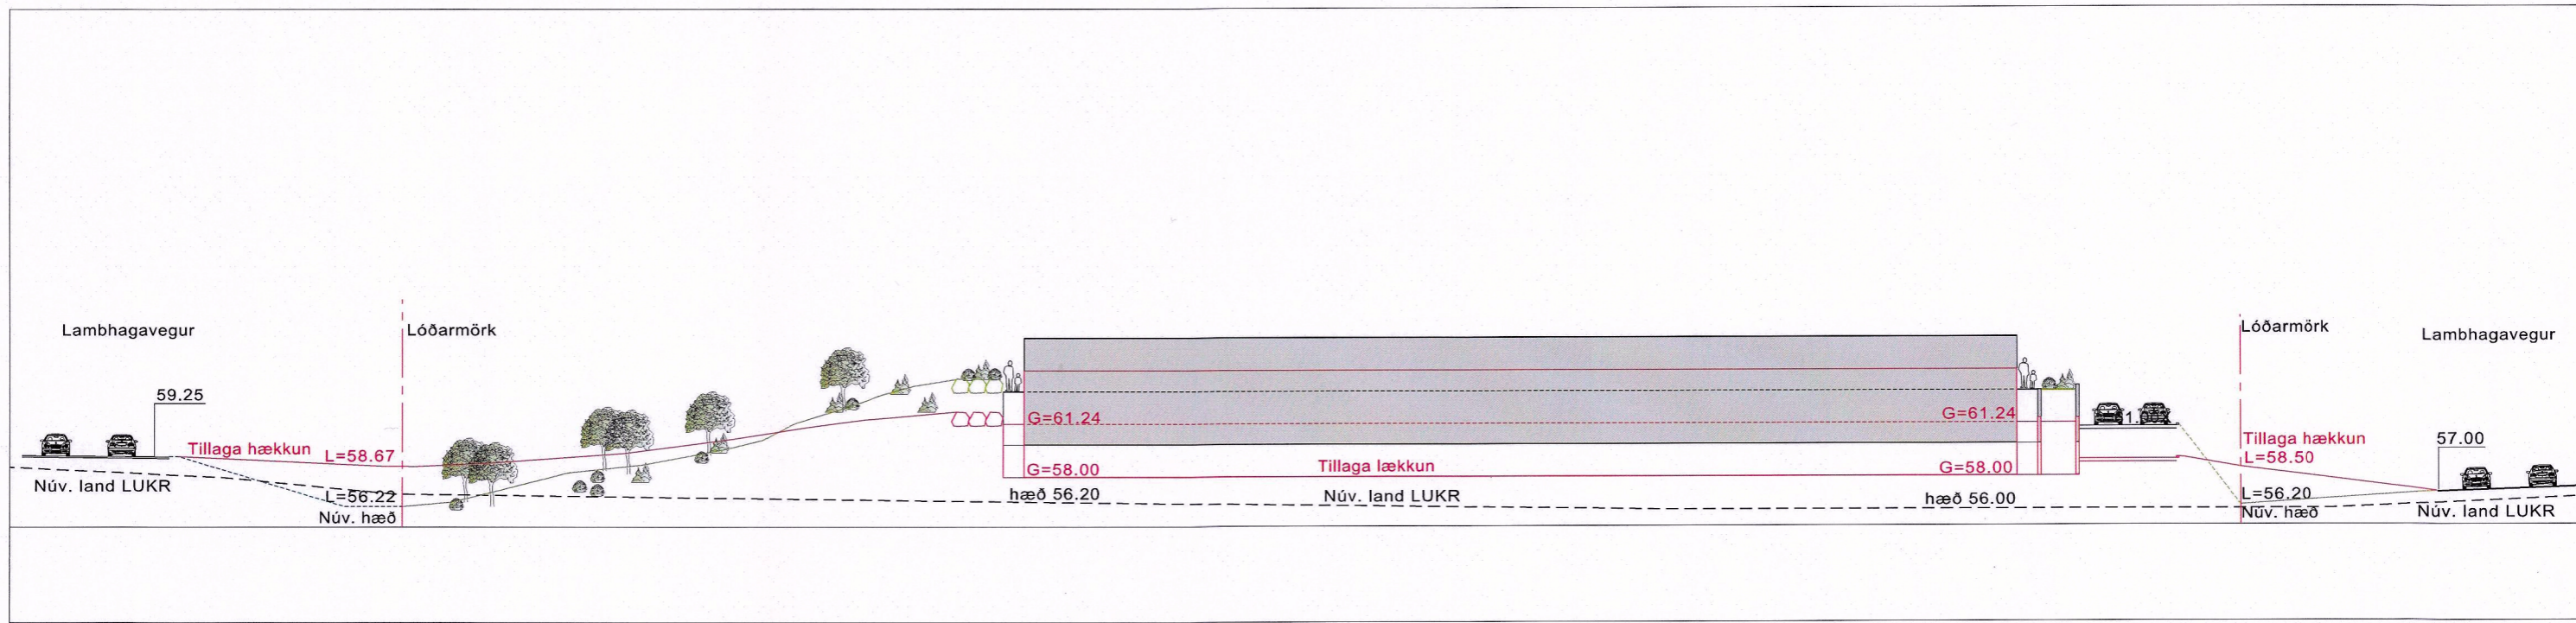

SNID A-A

SNID B-B

YFIRLITSMYND 1:1250

LAMBHAGAVEGUR 33
LÓÐARHÖNNUN
SNID A OG B

KVARDI-A1: 1:200	TEIKN NR: 02
DAGS: desember 2021	HANNAD: irg, dj
FLOKKUR: 000-reyk_F	TEIKNAD: irg, dj
SKRÁ: gm-6_snid.dwg	VERKNR: 21220