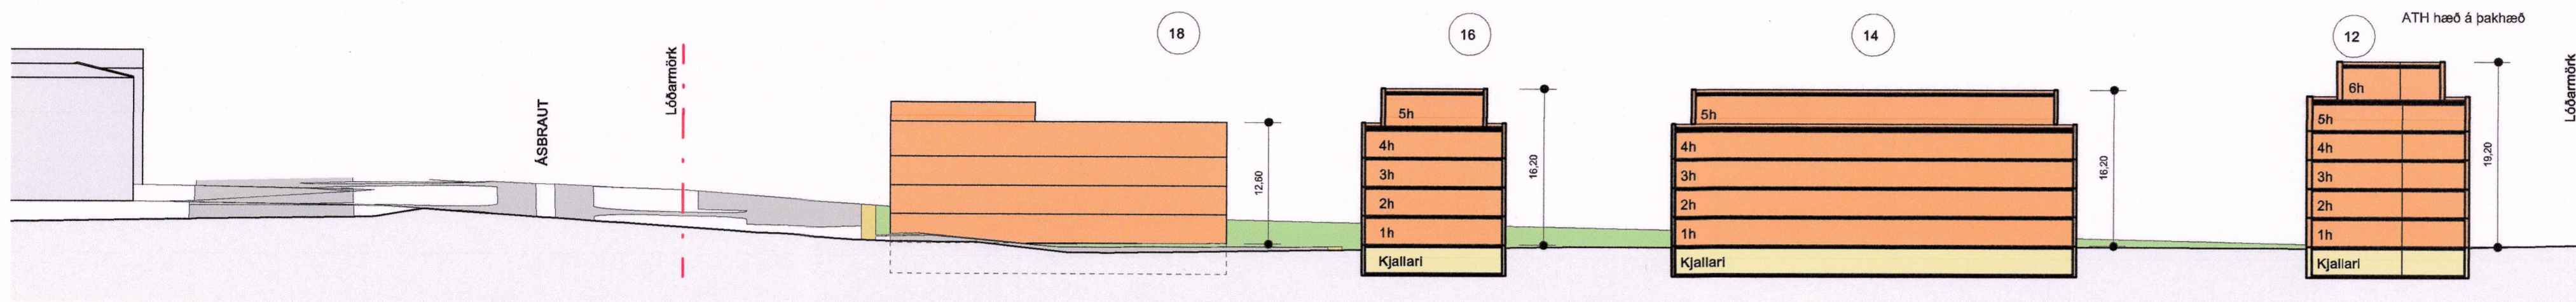

Útlit norður  
mkv: 1 : 500

Snið 1  
mkv: 1 : 500

Útlit suður  
mkv: 1 : 500

Snið 2  
mkv: 1 : 500

Snið 3  
mkv: 1 : 500

Útlit austur  
mkv: 1 : 500

- MÖRK DEILISKIPULAGS
- LÓÐAMÖRK
- NÝJAR BYGGINGAR/ ÍBÚÐIR
- NÝJAR BYGGINGAR/ KJALLARI
- GRÆN GRÖÐURSVEÐI
- GÖNGULEIÐIR / STADSETNING LEIÐBEINANDI
- DJÚPGÁMAR / STADSETNING LEIÐBEINANDI
- KVÖÐ UM GÖNGULEIÐIR
- 4h HÆÐIR  
hæðir mældar við þá götu sem hús standa við
- INN- OG ÚTKEYRSLA
- HELGUNAR SVÆÐI MINJA
- Húsnúmer