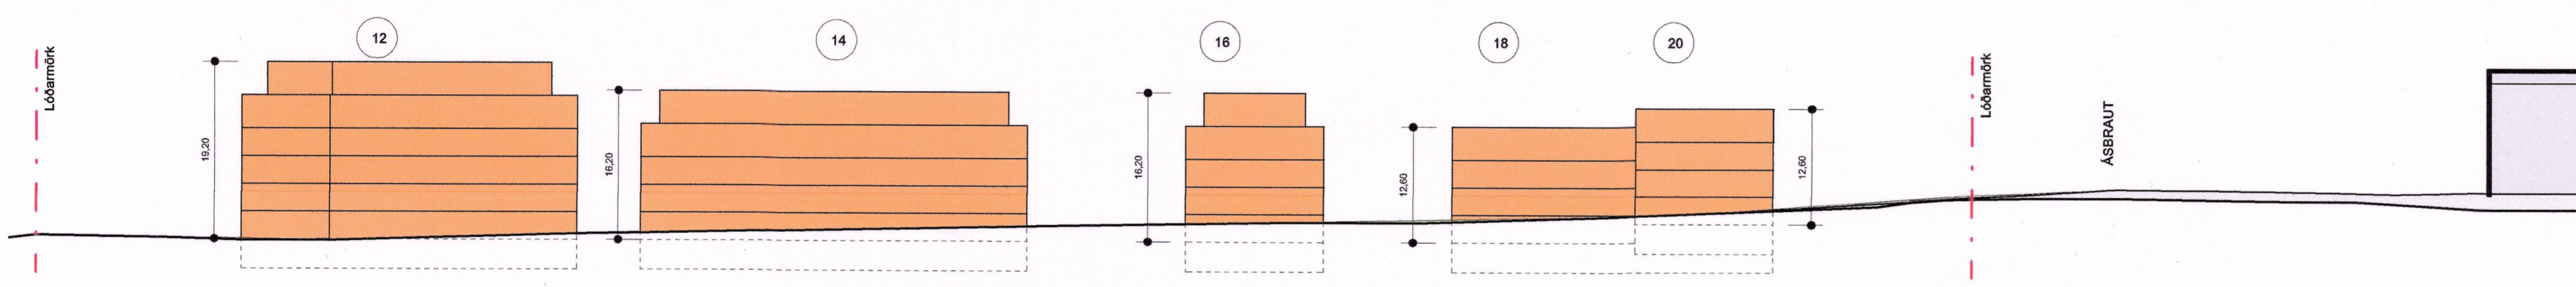

Útlit norður  
mkv: 1 : 500

Snið 1  
mkv: 1 : 500

Útlit suður  
mkv: 1 : 500

Snið 2  
mkv: 1 : 500

Snið 3  
mkv: 1 : 500

Útlit austur  
mkv: 1 : 500

- MÖRK DEILISKIPULAGS
- LÓÐAMÖRK
- NÝJAR BYGGINGAR/ ÍBÚÐIR
- NÝJAR BYGGINGAR/ KJALLARI
- GRÆN GRÖÐURSVEÐI
- GÖNGULEIÐIR / STADSETNING LEIÐBEINANDI
- DJÚPGÁMAR / STADSETNING LEIÐBEINANDI
- KVÖÐ UM GÖNGULEIÐIR
- 4h HÆÐIR  
hæðir mældar við þá götu sem hús standa við
- INN- OG ÚTKEYRSLA
- HELGUNAR SVÆÐI MINJA
- Húsnúmer

VERKHEITI  
**Selhraun suður**  
Hafnarfjörður  
Deiliskipulagsáætlun

VERK  
Skýringaruppráttur - Útlit og snið

MÁL: 1:500 / A1  
MÁNNAÐ: ÁÁ  
YFIRFARID: ISC  
VERKNÖMUR: 691-03

ÞÁRS: Feb. 2022/br júní 2022  
TEKNAÐ: HF  
FL TEKINGANGUMER: 04 0.1-04