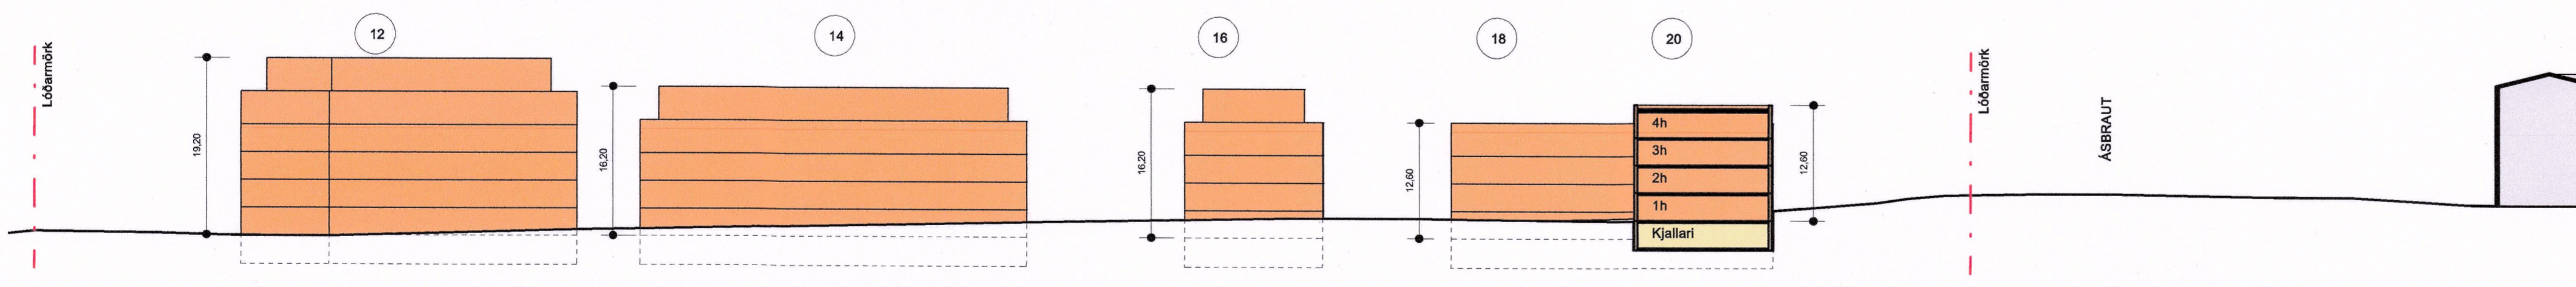

Útlit norður  
mkv: 1 : 500

Snið 1  
mkv: 1 : 500

Útlit suður  
mkv: 1 : 500

Snið 2  
mkv: 1 : 500

Snið 3  
mkv: 1 : 500

Útlit austur  
mkv: 1 : 500

- MÖRK DEILISKIPULAGS
- LÓÐAMÖRK
- NÝJAR BYGGINGAR/ ÍBÚÐIR
- NÝJAR BYGGINGAR/ KJALLARI
- GRÆN GRÖÐURSVEÐI
- GÖNGULEIÐIR / STADSETNING LEIÐBEINANDI
- DJÚPGÁMAR / STADSETNING LEIÐBEINANDI
- KVÖÐ UM GÖNGULEIÐIR
- 4h HÆÐIR  
hæðir mældar við þá götu sem hús standa við
- INN- OG ÚTKEYRSLA
- HELGUNAR SVÆÐI MINJA
- Húsnúmer

Deiliskipulagsbreyting þessi hefur fengið málsmeðferð í samræmi við 1. mgr. 41. gr. skulagslaga nr. 123/2010 og var samþykkt í skulags- og byggingarráði Hafnarjarðar  
Þann 28. júní 2022

f.n. skulags- og byggingarráðs  
deiliskipulagsbreytingin var samþykkt í bæjarstjórn  
Þann 1. júlí 2022

VERKHEITI  
**Selhraun suður**  
Hafnarfjörður  
Deiliskipulagsáætlun

VERK  
Skýringaruppráttur - Útlit og snið

MÁL: 1:500 / A1  
MÁNNAÐ: ÁÁ  
YFIRFARID: ISC  
VERKNÖMUR: 691-03

ÞÁRS: Feb. 2022/br júní 2022  
TEKNAÐ: HF  
FL TEKINGANGUMER: 04 0.1-04