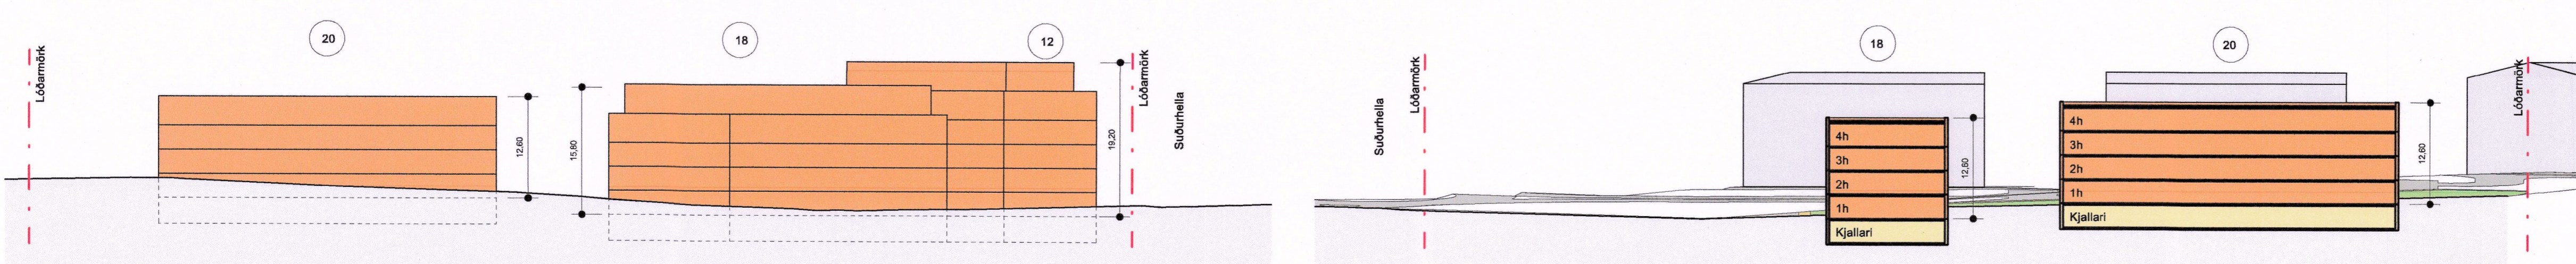

Útlit norður  
mkv: 1 : 500

Snið 1  
mkv: 1 : 500

Útlit suður  
mkv: 1 : 500

Snið 2  
mkv: 1 : 500

Snið 3  
mkv: 1 : 500

Útlit austur  
mkv: 1 : 500

- MÖRK DEILISKIPULAGS
- LÓÐAMÖRK
- NÝJAR BYGGINGAR/ ÍBÚÐIR
- NÝJAR BYGGINGAR/ KJALLARI
- GRÆN GRÖÐURSVEÐI
- GÖNGULEIÐIR / STADSETNING LEIÐBEINANDI
- DJÚPGÁMAR / STADSETNING LEIÐBEINANDI
- KVÖÐ UM GÖNGULEIÐIR
- 4h HÆÐIR  
hæðir mældar við þá götu sem hús standa við
- INN- OG ÚTKEYRSLA
- HELGUNAR SVÆÐI MINJA
- Húsnúmer

VERKHEITI  
**Selhraun suður**  
Hafnarfjörður  
Deiliskipulagsáætlun

VERK  
Skýringaruppráttur - Útlit og snið

MÁL: 1:500 / A1  
MÁNNAÐ: ÁÁ  
YFIRFARID: ISC  
VERKNÖMUR: 691-03

ÞÁRS: Feb. 2022/br júní 2022  
TEKNAÐ: HF  
FL TEKINGANGUMER: 04 0.1-04