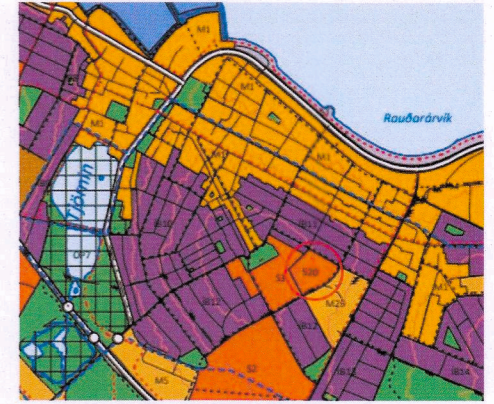

kl. 19:00 fyrir breytingu

kl. 19:00 eftir breytingu

kl. 22:00 fyrir breytingu

kl. 22:00 eftir breytingu

HLUTI AÐALSKIPULAGS REYKJAVÍKUR 2040

Verkheiti:
SKÓLAVÖRÐUHOLT

Verkluti:
Deiliskipulagsbreyting

Mælikvarði: 1:1000, 1:3000, A3