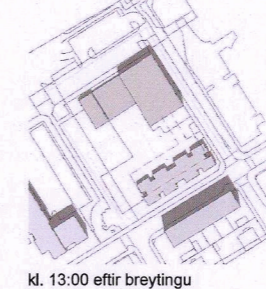

kl. 13:00 eftir breytingu