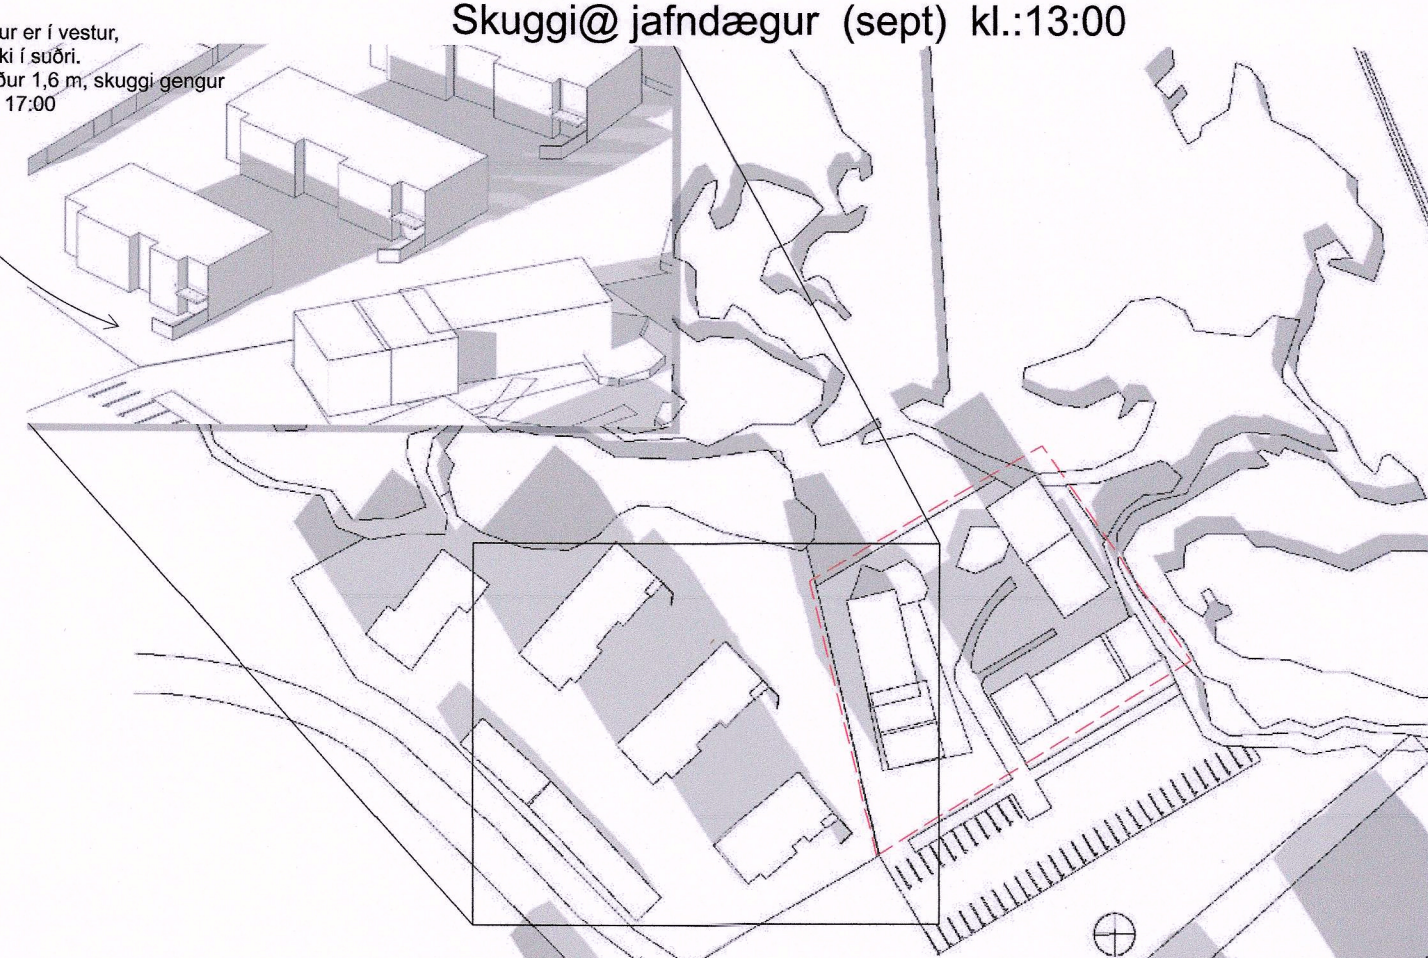

Skuggi@ jafndægur (sept) kl.:17:00