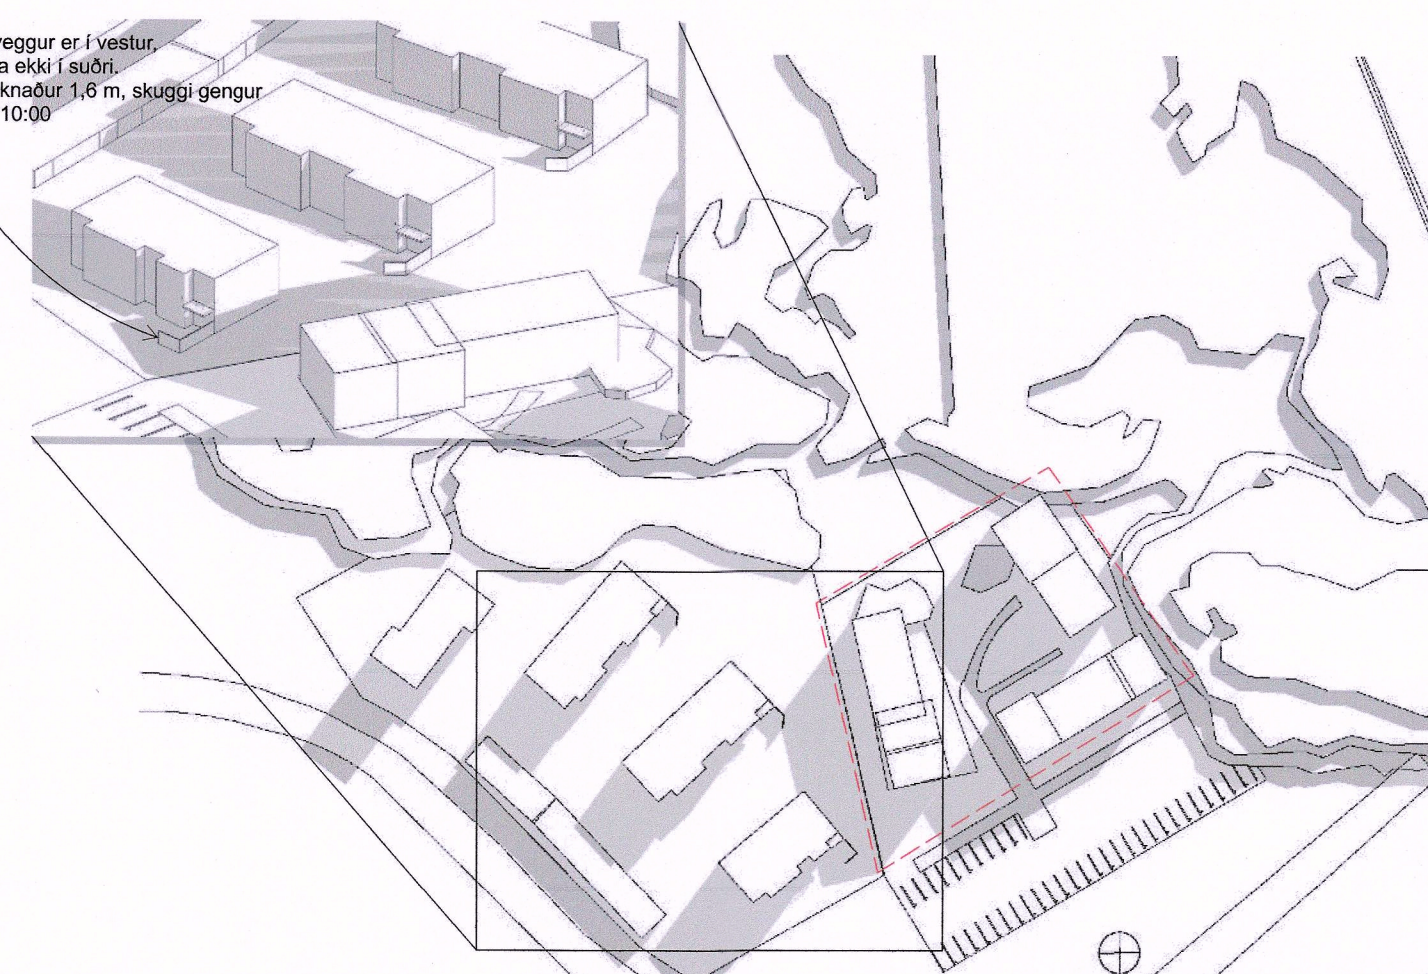

Skuggi@ jafndægur (sept) kl.:10:00