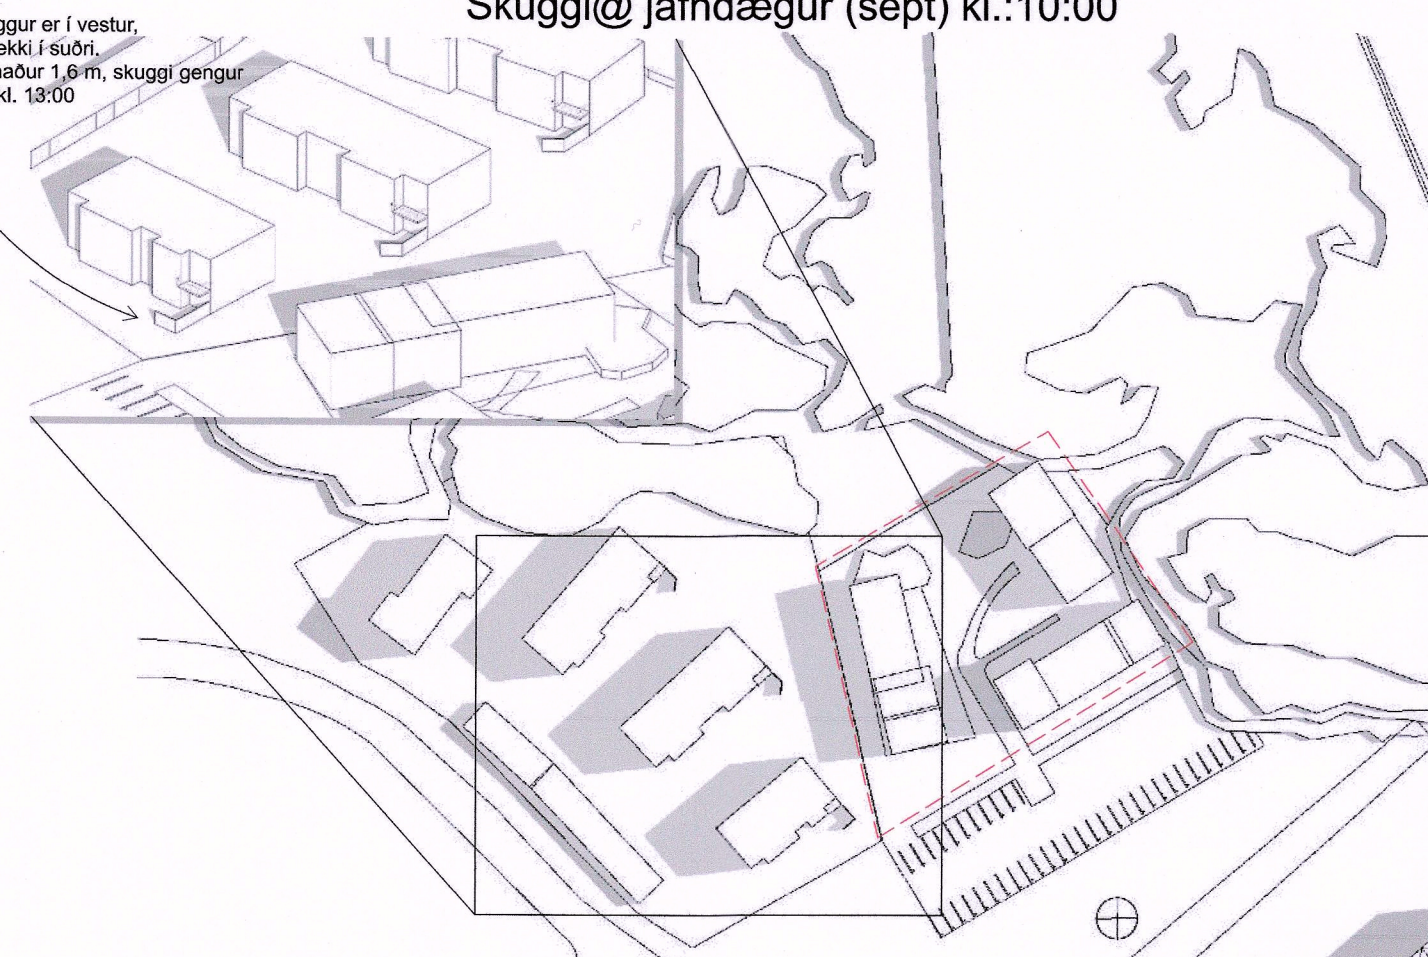

Skuggi@ jafndægur (sept) kl.:13:00