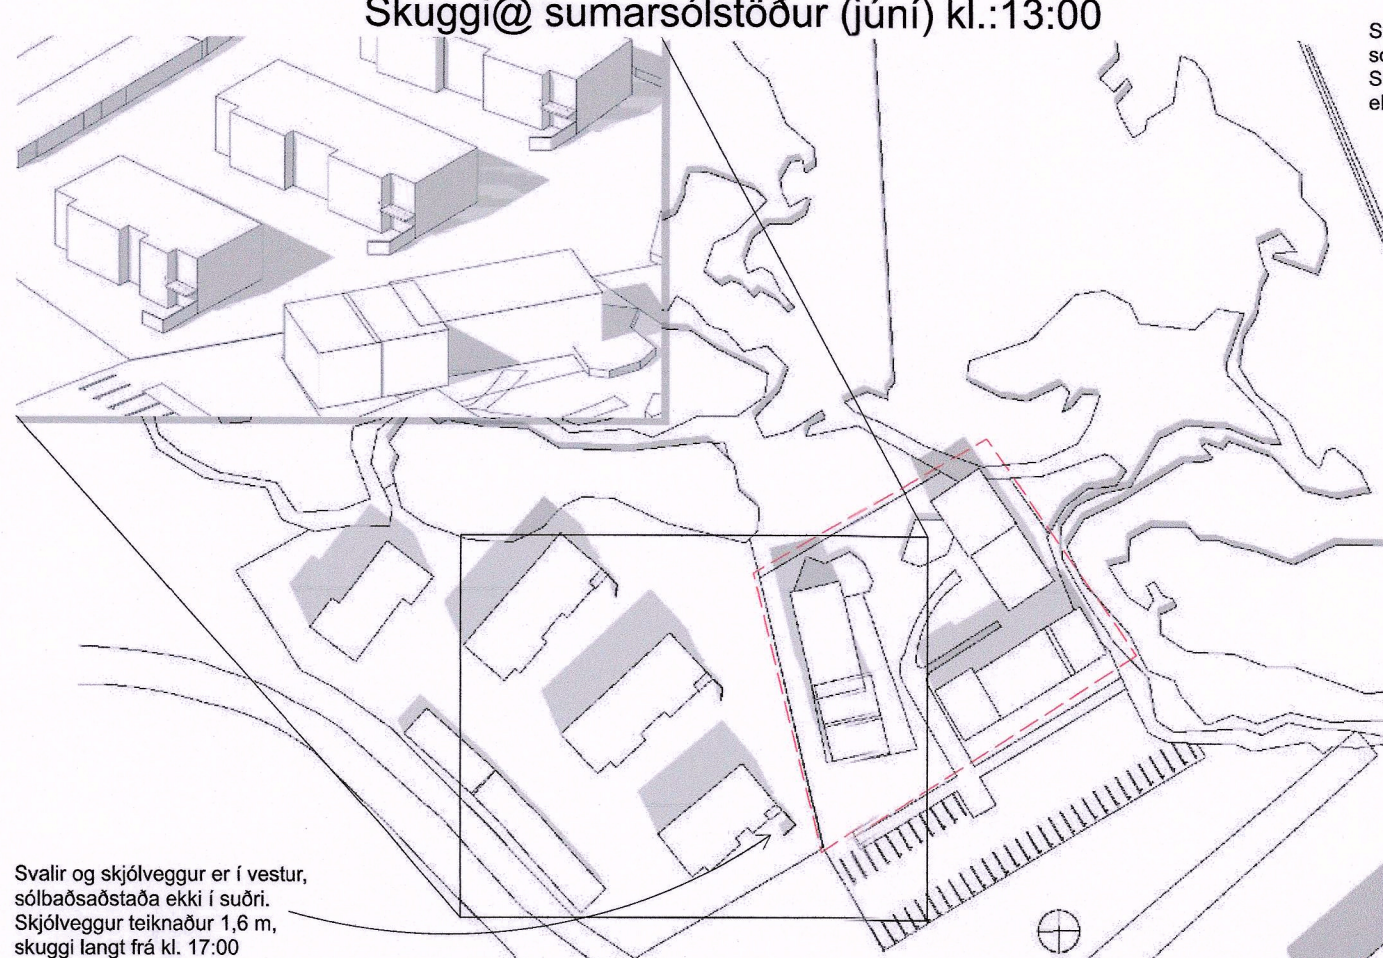

Skuggi@ sumarsólstöður (júní) kl.:17:00