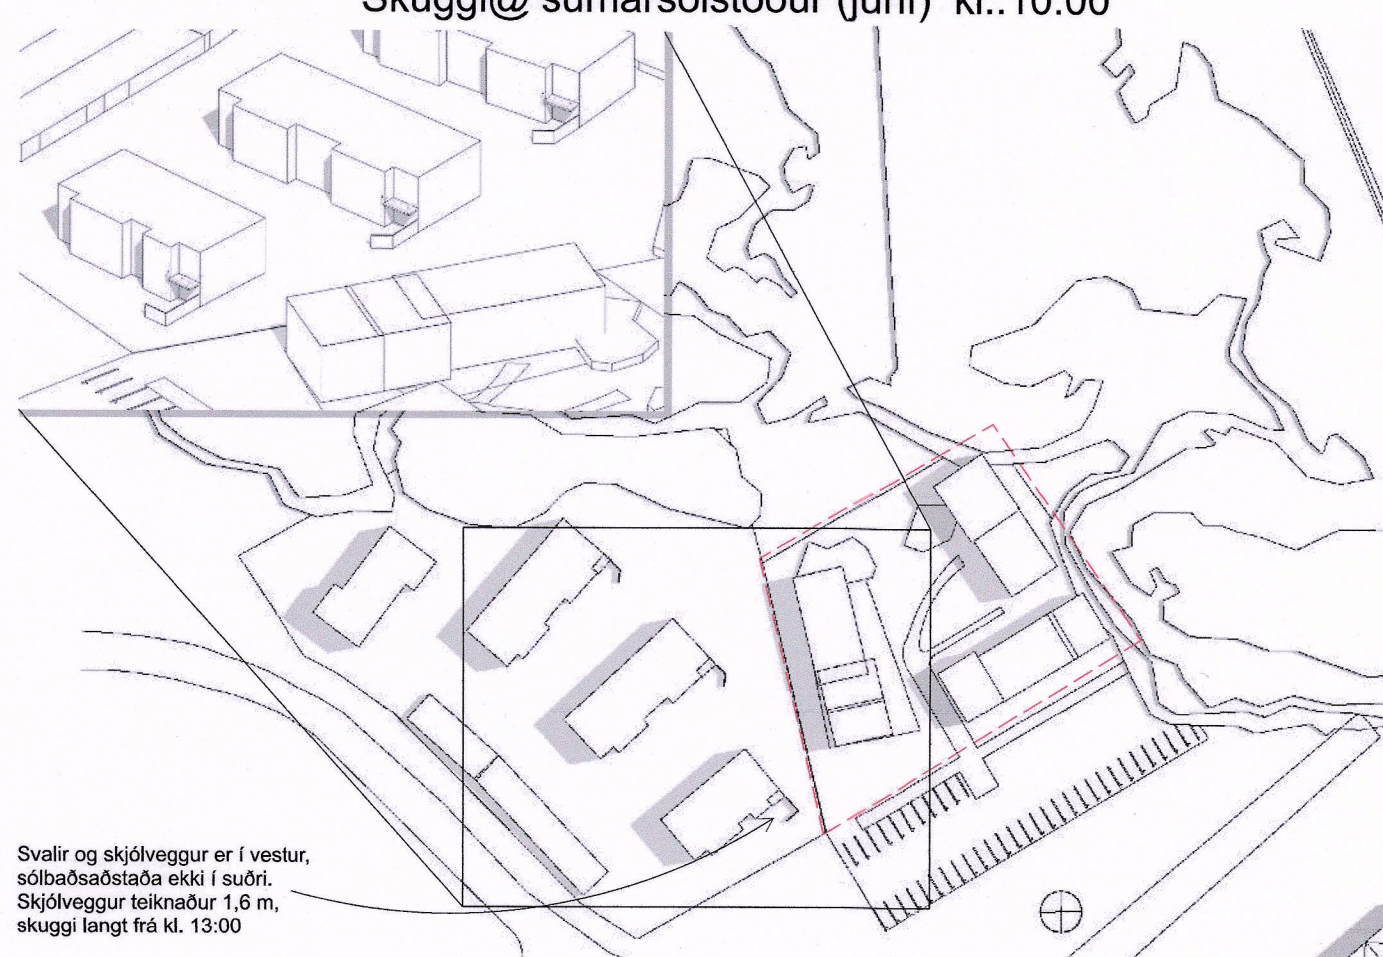

Skuggi@ sumarsólstöður (júní) kl.:13:00