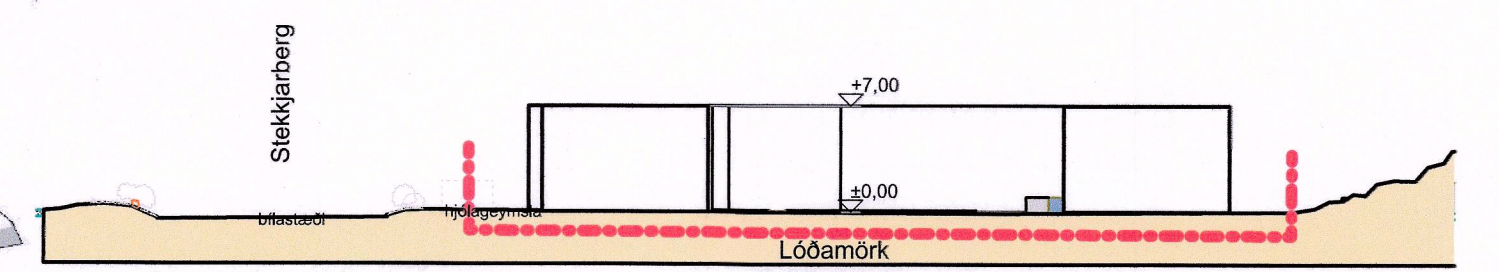

Yfirlit II

Yfirlit I

D snið Snið 1:500

+Arkitektar		
Stekkjberg 11		dags. 21.12.2022
Skuggavarp		mkv. 1:500
		teikn. HI
		verknr. 2202