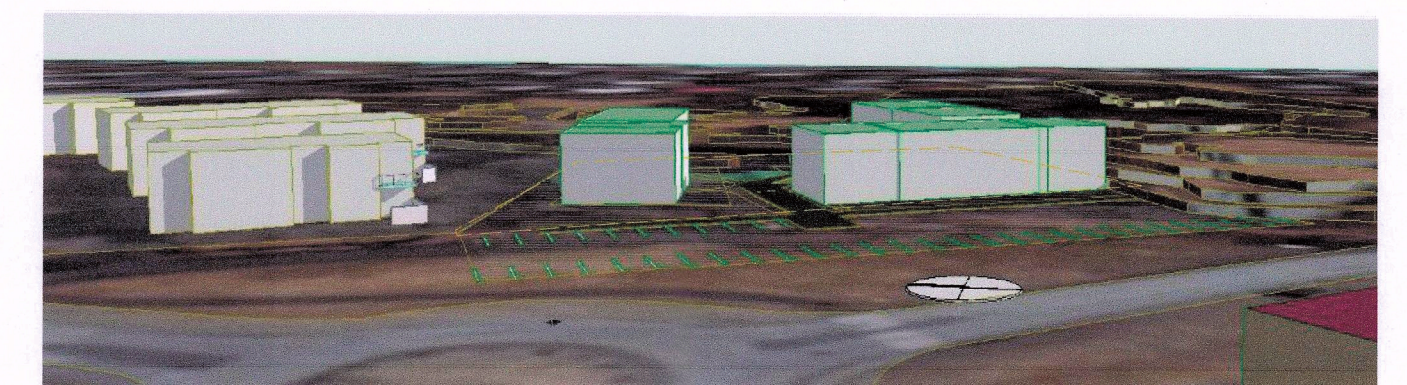

Yfirlit II

Yfirlit I

D snið Snið 1:500

+Arkitektar		
Stekkjberg 11		dags. 21.12.2022
Skuggavarp		mkv. 1:500
		teikn. HI
		verknr. 2202