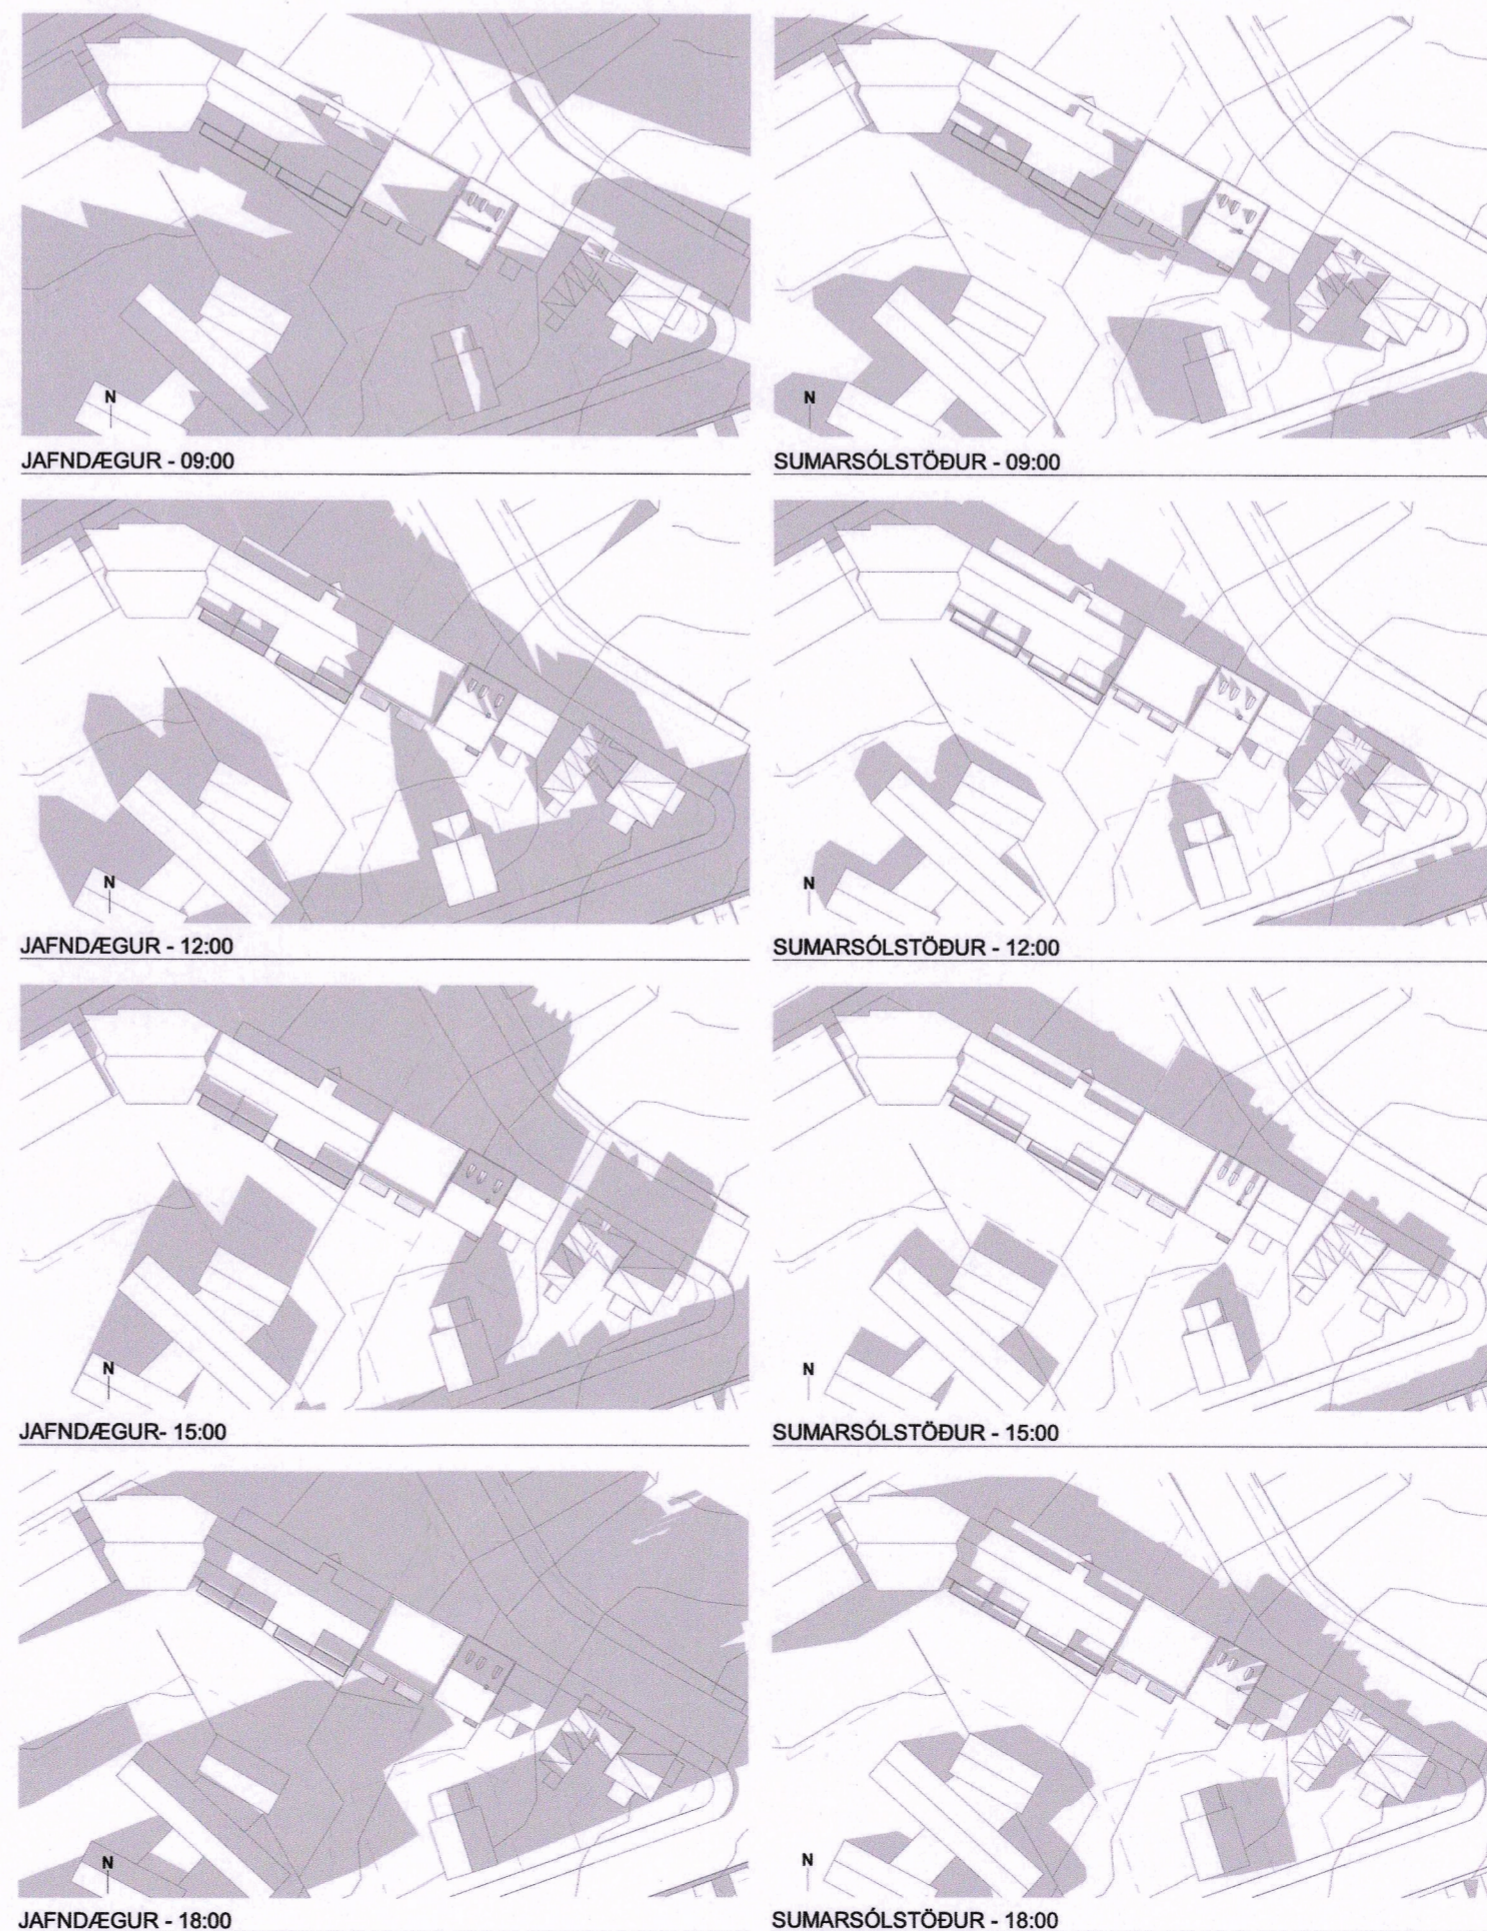

SAMSETT LJÓSMYND AF REIT VESTURGÖTU 67

AFSTÖÐUMYND / SKÝRINGARMYND

1:500

SKUGGAVARP MIÐAÐ VIÐ GILDANDI DEILISKIPLAG

SKUGGAVARP MIÐAÐ VIÐ DEILISKIPLAGSUPPDRÁTT

- SKÝRINGAR:
- Mörk deiliskiplagsbreytingar
  - Lóðamörk
  - Byggingarreitir á lóð
  - Göngukvöð
  - ↓ Inngangur

BREYTING Á DEILISKIPLAGI FYRIR LÓÐ VESTURGÖTU 67

**Arkitektar**  
 VESTURGATA 67  
 Deiliskiplag - Fylgiblað

dags. 03/04/2020  
 bls. 2/2