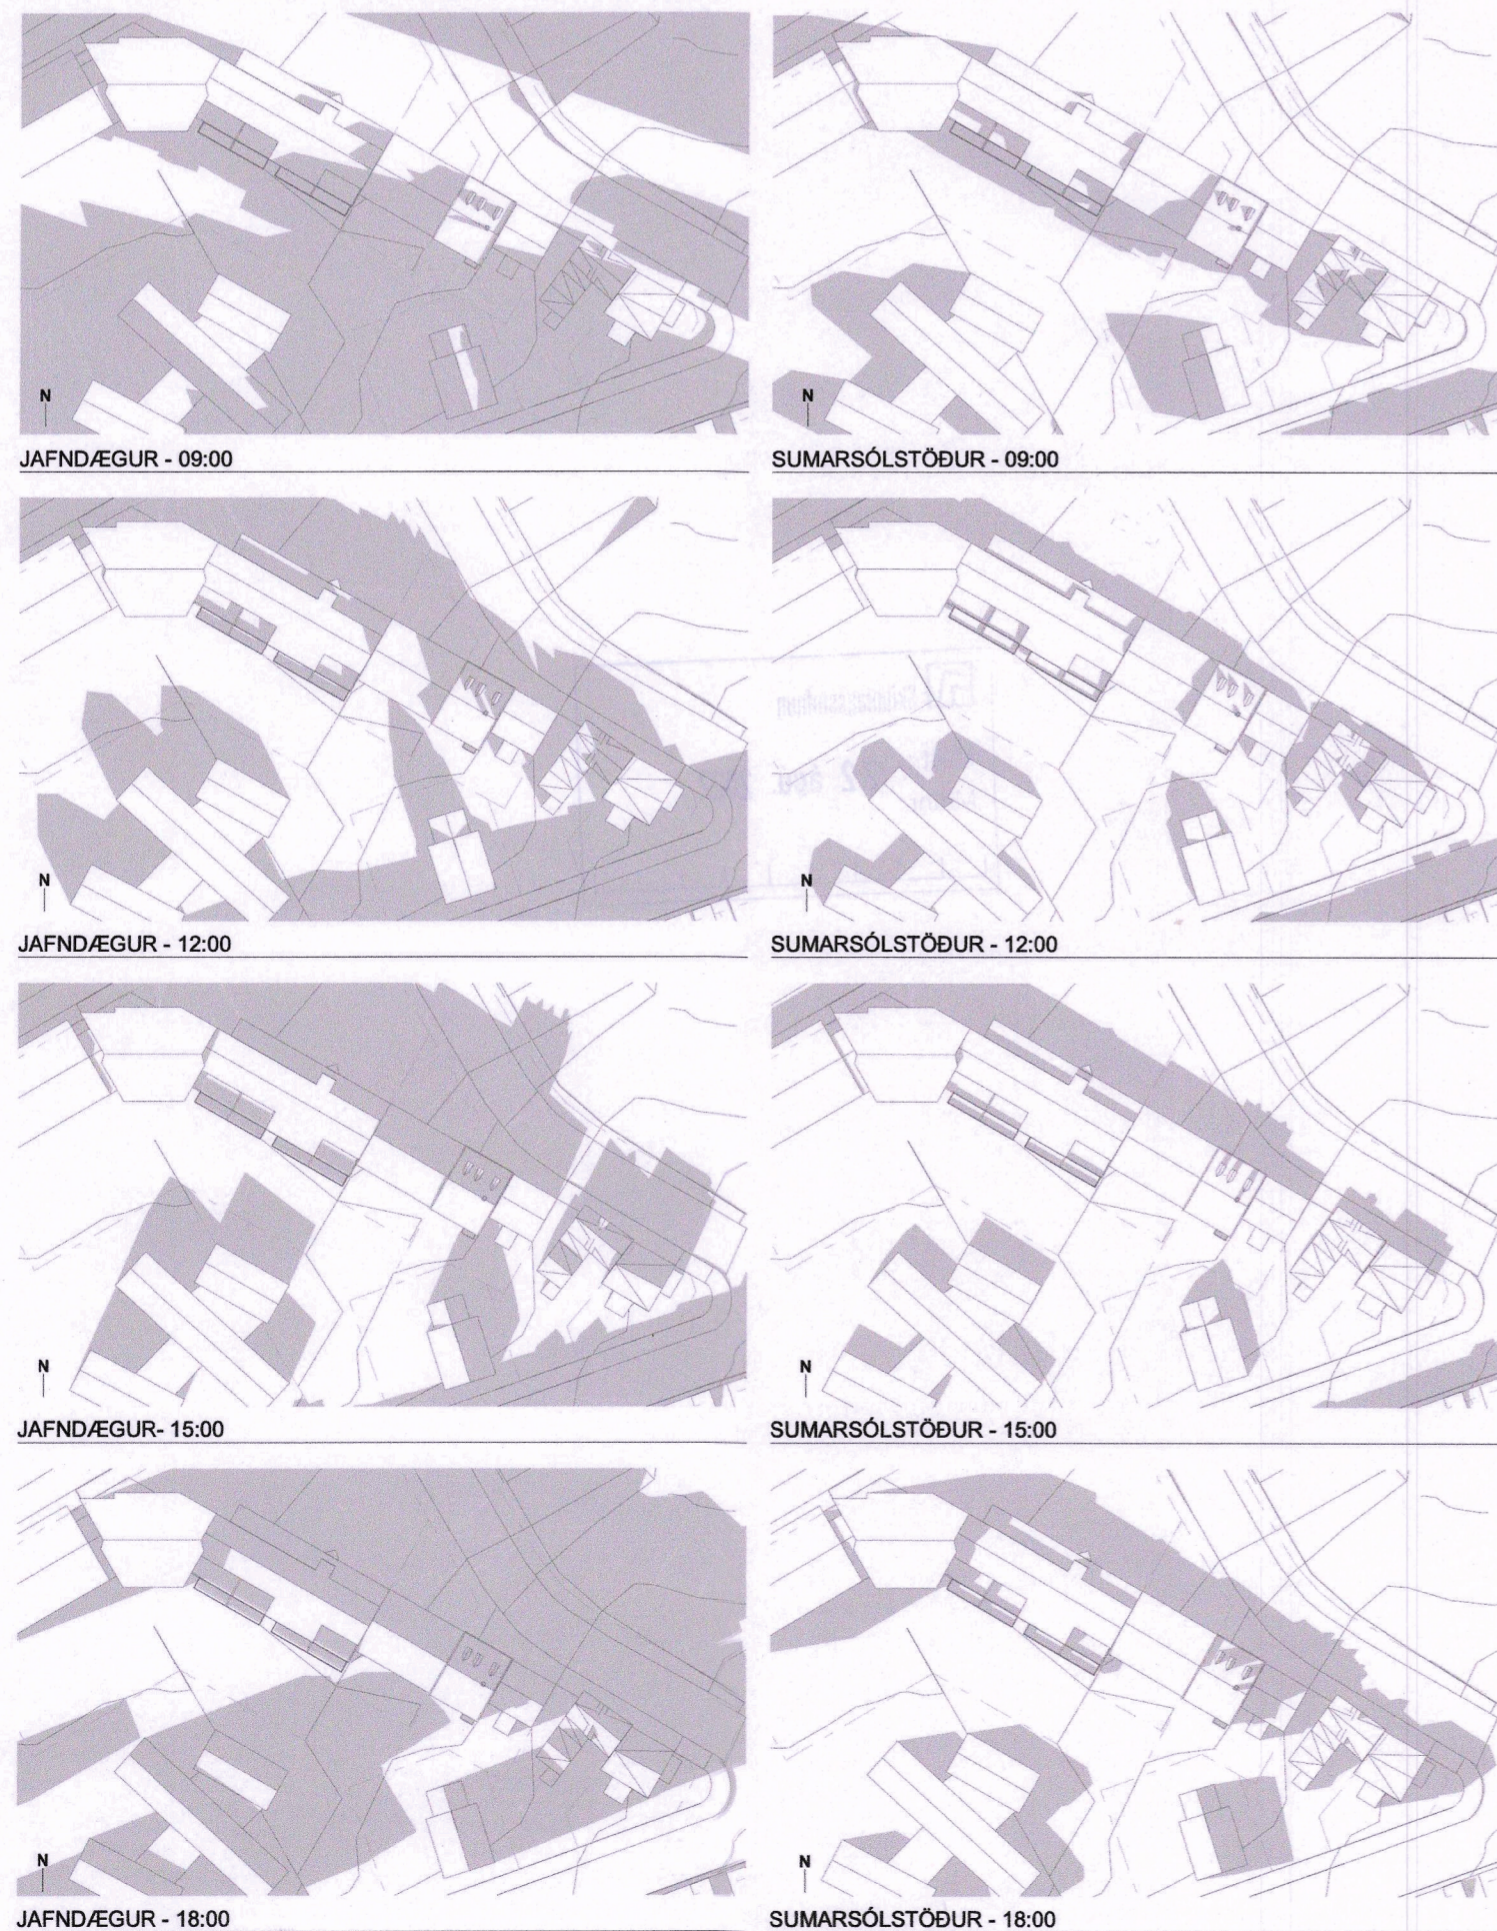

SAMSETT LJÓSMYND AF REIT VESTURGÖTU 67

AFSTÖÐUMYND / SKÝRINGARMYND

1:500

SKUGGAVARP MIÐAÐ VIÐ GILDANDI DEILISKIPLAG

SKUGGAVARP MIÐAÐ VIÐ DEILISKIPLAGSUPPDRÁTT

- SKÝRINGAR:
- Mörk deiliskiplagsbreytingar
  - Lóðamörk
  - Byggingarreitir á lóð
  - Göngukvöð
  - ↓ Inngangur

BREYTING Á DEILISKIPLAGI FYRIR LÓÐ VESTURGÖTU 67

**Arkitektar**  
 VESTURGATA 67  
 Deiliskiplag - Fylgiblað

dags. 03/04/2020  
 bls. 2/2