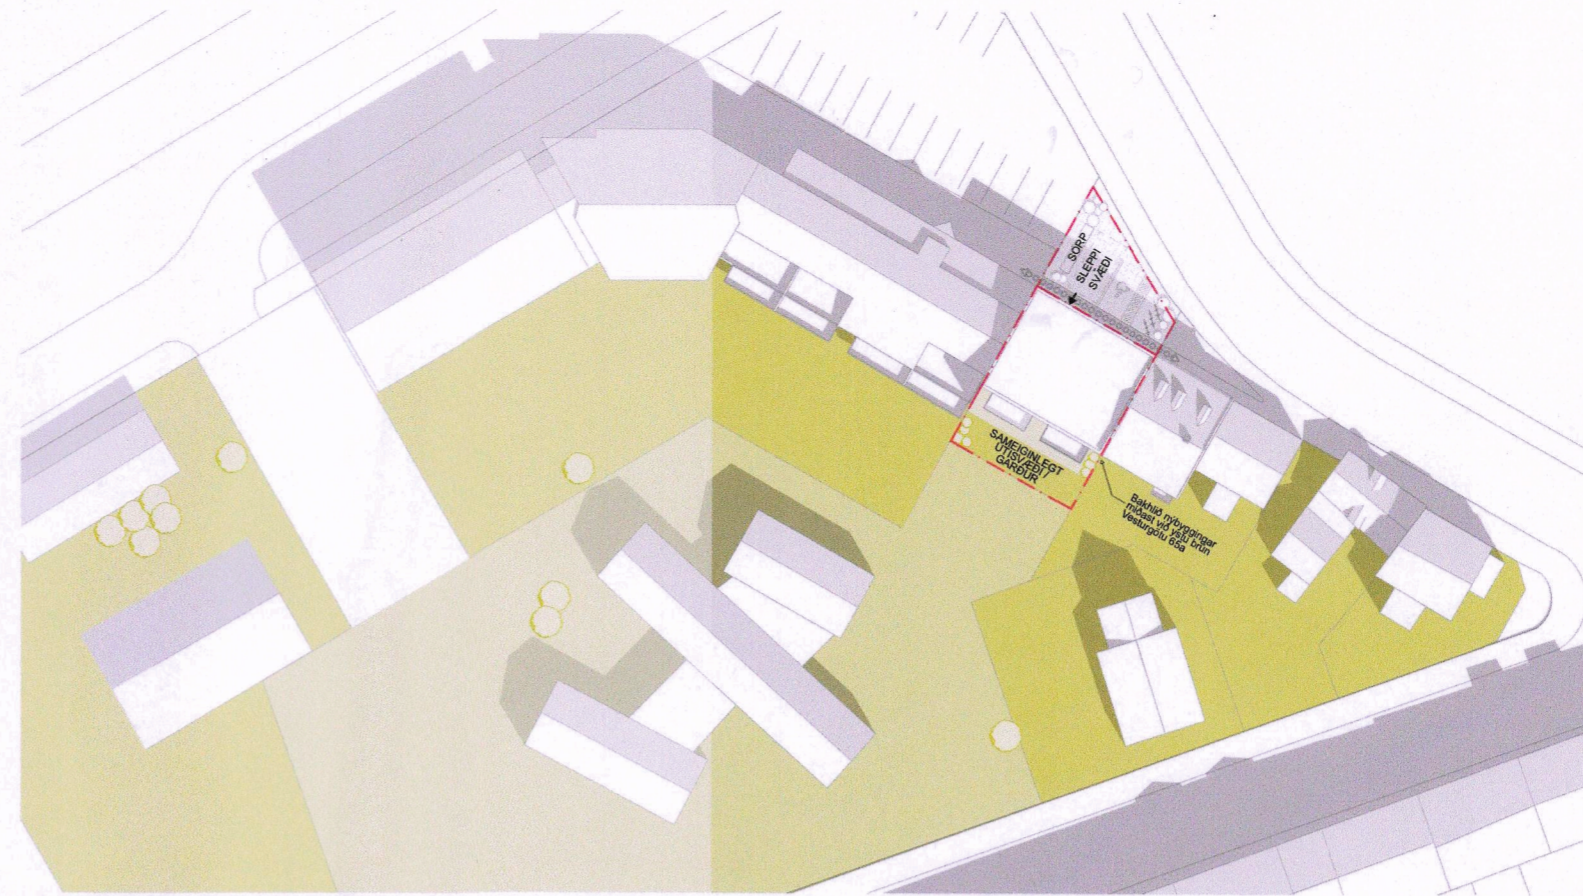

SAMSETT LJÓSMYND AF REIT VESTURGÖTU 67

AFSTÖÐUMYND / SKÝRINGARMYND

1:500

SKUGGAVARP MIÐAÐ VIÐ GILDANDI DEILISKIPLAG

SKUGGAVARP MIÐAÐ VIÐ DEILISKIPLAGSUPPDRÁTT

- SKÝRINGAR:
- Mörk deiliskiplagsbreytingar
  - Lóðamörk
  - Byggingarreitir á lóð
  - Göngukvöð
  - ↓ Inngangur

BREYTING Á DEILISKIPLAGI FYRIR LÓÐ VESTURGÖTU 67

**Arkitektar**  
 VESTURGATA 67  
 Deiliskiplag - Fylgiblað

dags. 03/04/2020  
 bls. 2/2