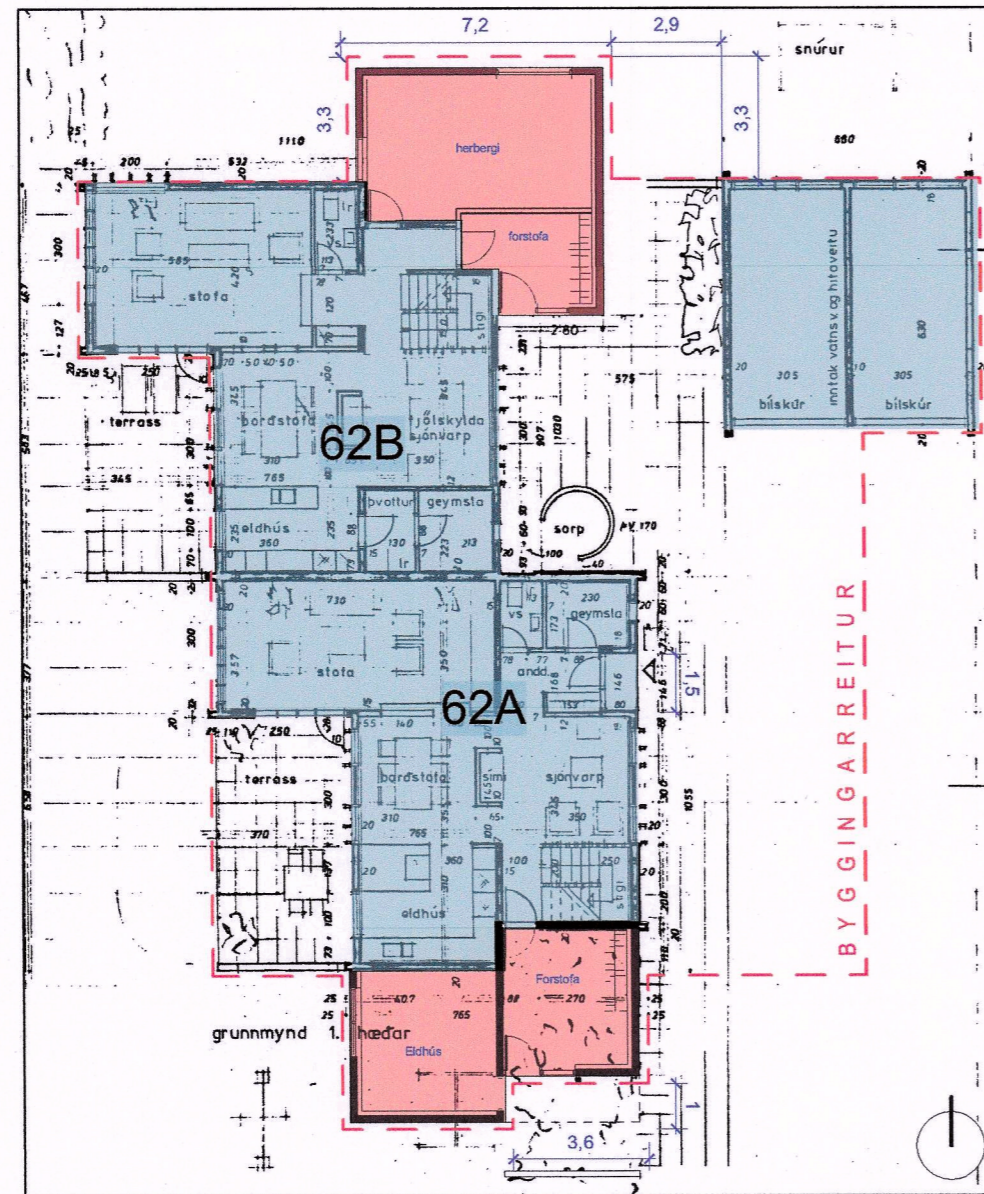

DEILISKIPULAG ÍBÚÐARHVERFI Í NORÐURBÆ - BREYTING Á DEILISKIPULAGI
BREIÐVANGUR 62A OG 62B, SKÝRINGARMYNDIR

YFIRLIT - HLUÐI AF AÐALSKIPULAGS HAFNARJARÐAR 2013-2021

Grunnmynd neðri hæðar - dæmi um mögulega stækkun A2 - MKV 1:200

Grunnmynd efri hæðar - dæmi um mögulega stækkun A2 - MKV 1:200

SKÝRINGAR

- Byggingarreitur
- Breiðvangur 62A og 62B - Núverandi
- Stækkun / Breyting

BREIÐVANGUR 62b
220 Hafnarfjörður

DEILISKIPULAGSBREYTING