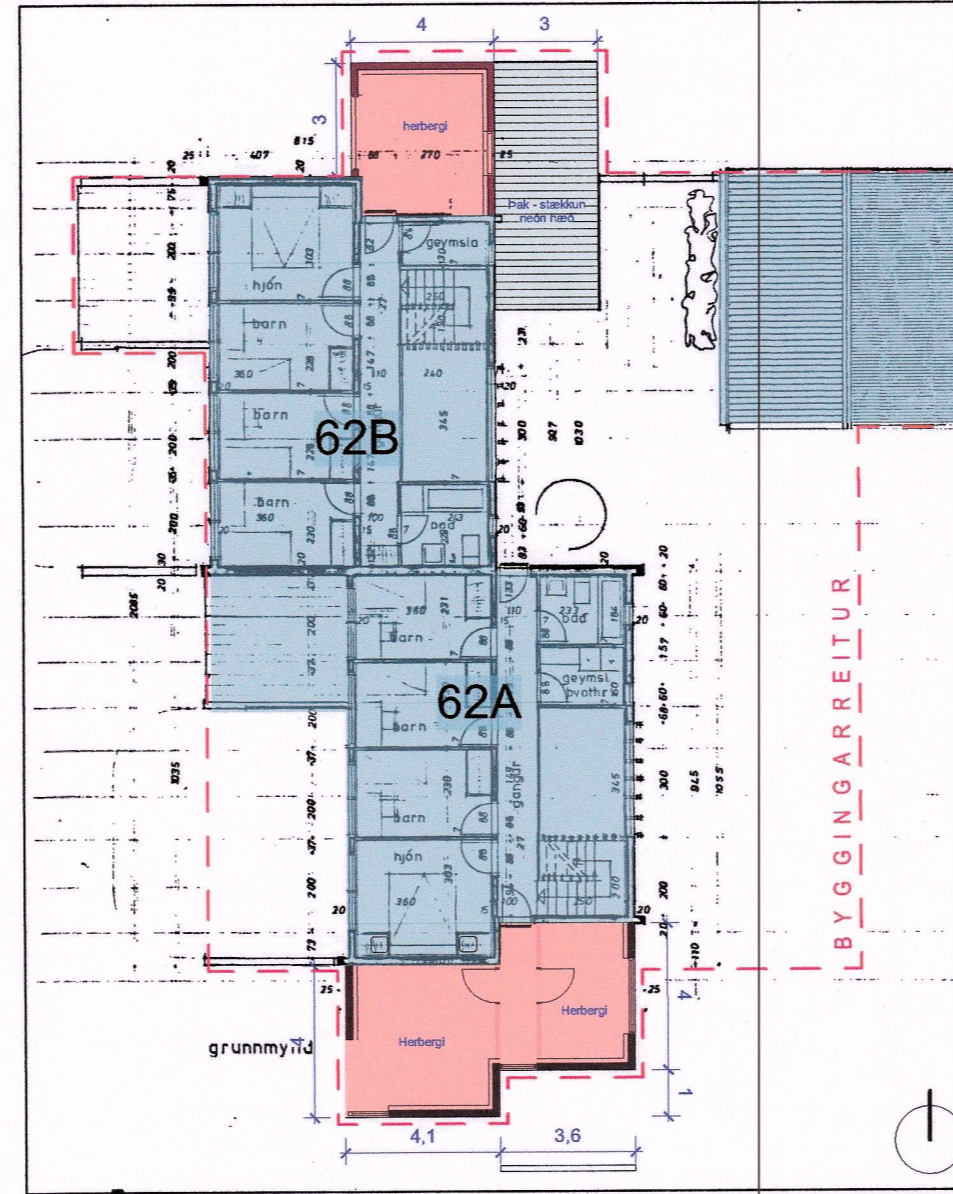

DEILISKIPULAG ÍBÚÐARHVERFI Í NORÐURBÆ - BREYTING Á DEILISKIPULAGI
BREIÐVANGUR 62A OG 62B, SKÝRINGARMYNDIR

YFIRLIT - HLUÐI AF AÐALSKIPULAGS HAFNARJARÐAR 2013-2021

Grunnmynd neðri hæðar - dæmi um mögulega stækkun A2 - MKV 1:200

Grunnmynd efri hæðar - dæmi um mögulega stækkun A2 - MKV 1:200

SKÝRINGAR

- Byggingarreitur
- Breiðvangur 62A og 62B - Núverandi
- Stækkun / Breyting

BREIÐVANGUR 62b
220 Hafnarfjörður

DEILISKIPULAGSBREYTING