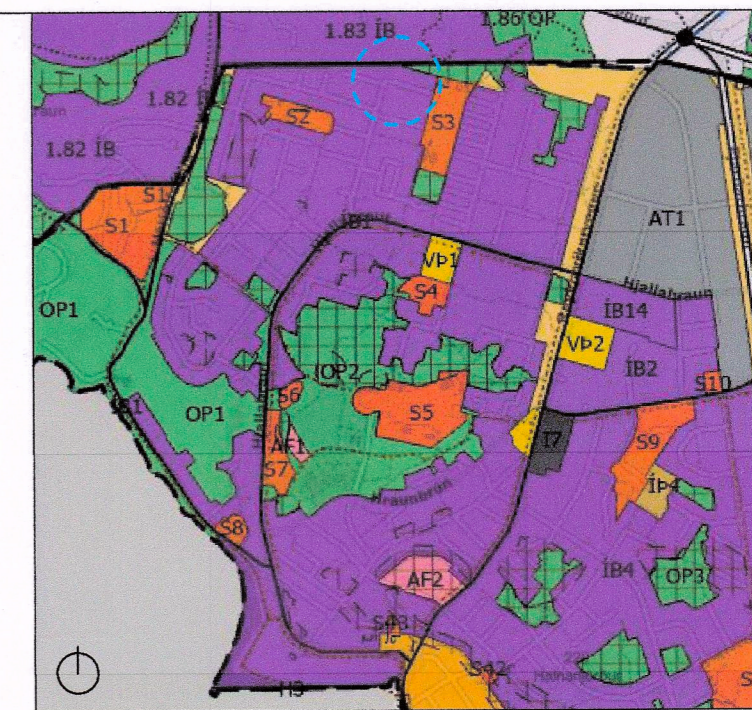

DEILISKIPULAG ÍBÚÐARHVERFI Í NORÐURBÆ - BREYTING Á DEILISKIPULAGI
BREIÐVANGUR 62A OG 62B, SKÝRINGARMYNDIR

YFIRLIT - HLUÐI AF AÐALSKIPULAGS HAFNARJARÐAR 2013-2021

Grunnmynd neðri hæðar - dæmi um mögulega stækkun A2 - MKV 1:200

Grunnmynd efri hæðar - dæmi um mögulega stækkun A2 - MKV 1:200

SKÝRINGAR

- Byggingarreitur
- Breiðvangur 62A og 62B - Núverandi
- Stækkun / Breyting

BREIÐVANGUR 62b
220 Hafnarfjörður

DEILISKIPULAGSBREYTING