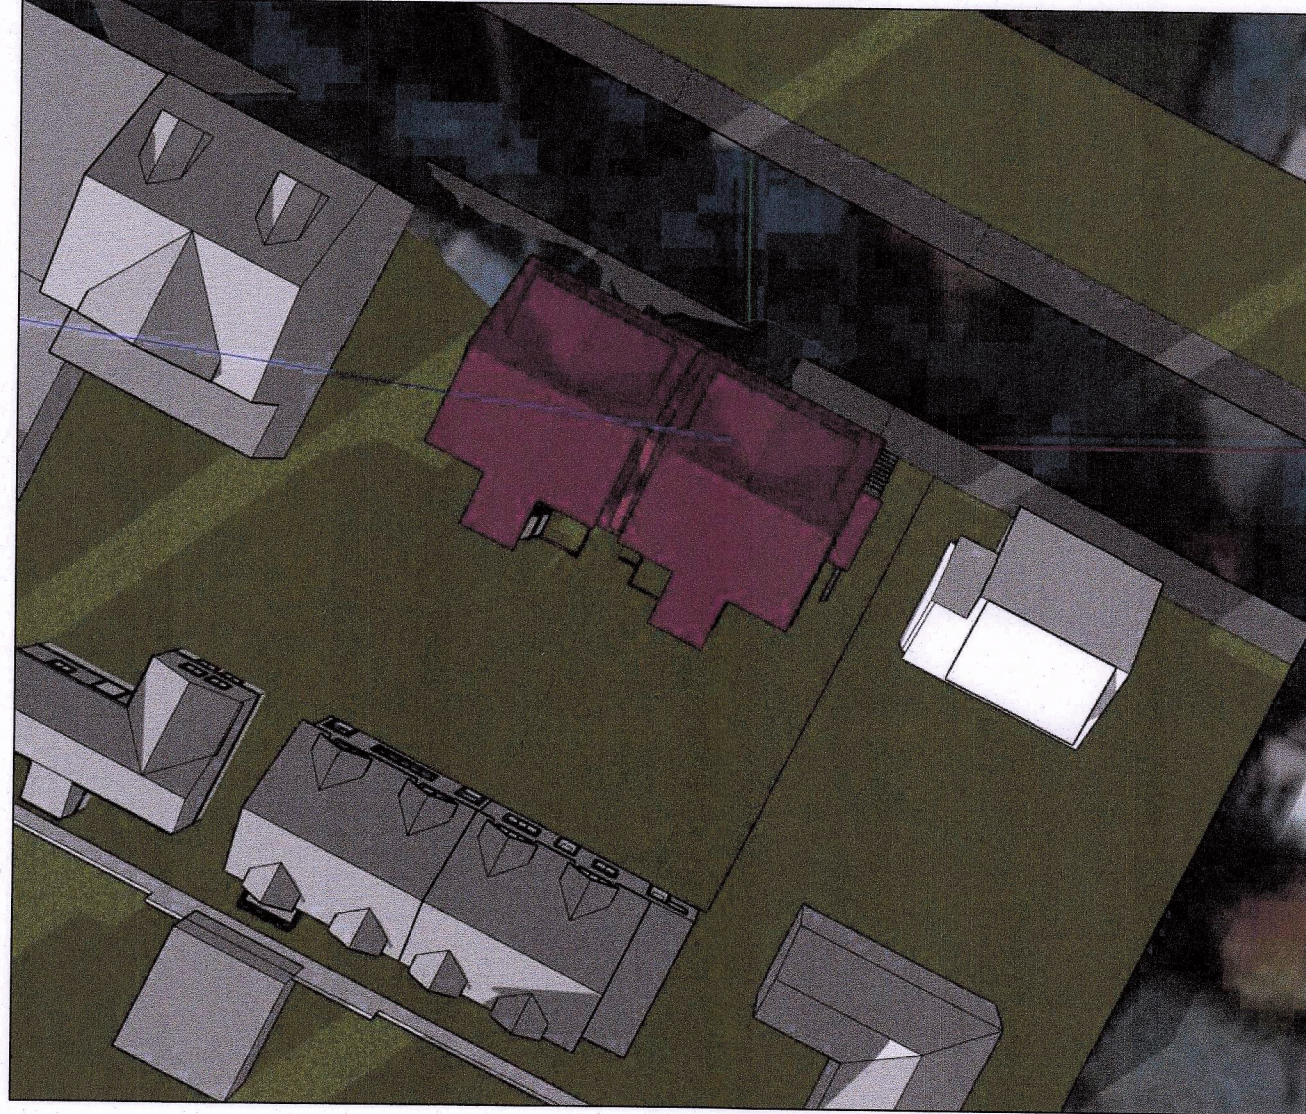

NÚVERANDI  
20 Mars kl 19.00

STÆKKUN  
20 Mars kl 19.00

NÚVERANDI  
21 Júní kl 19.00

STÆKKUN  
21 Júní kl 19.00

Helli verks:				
Grettisgata 20 A & B				
Verkefni:				
Ný stigahús				
Helli teikningar:				
Skuggavarp. 20 Mars og 21 Júní. Kl:19.00				
Dags: 28.09.2023	Hannað: SPJ	Yfirfarið: SPJ	Teiknað: SPJ	
<b>Sturla Þór Jónsson Arkitekt FAÍ</b>				
Stýrimannastíg 13, 101 Reykjavík, Sími 695-1752, sturla.jonsson@gmail.com, KT:280465-4459				
Blaðastærð:	Mælikvarði:	Verknúmer:	Númer teikningar:	Breiting:
A1	ENGIN	1125	1125-00-18	