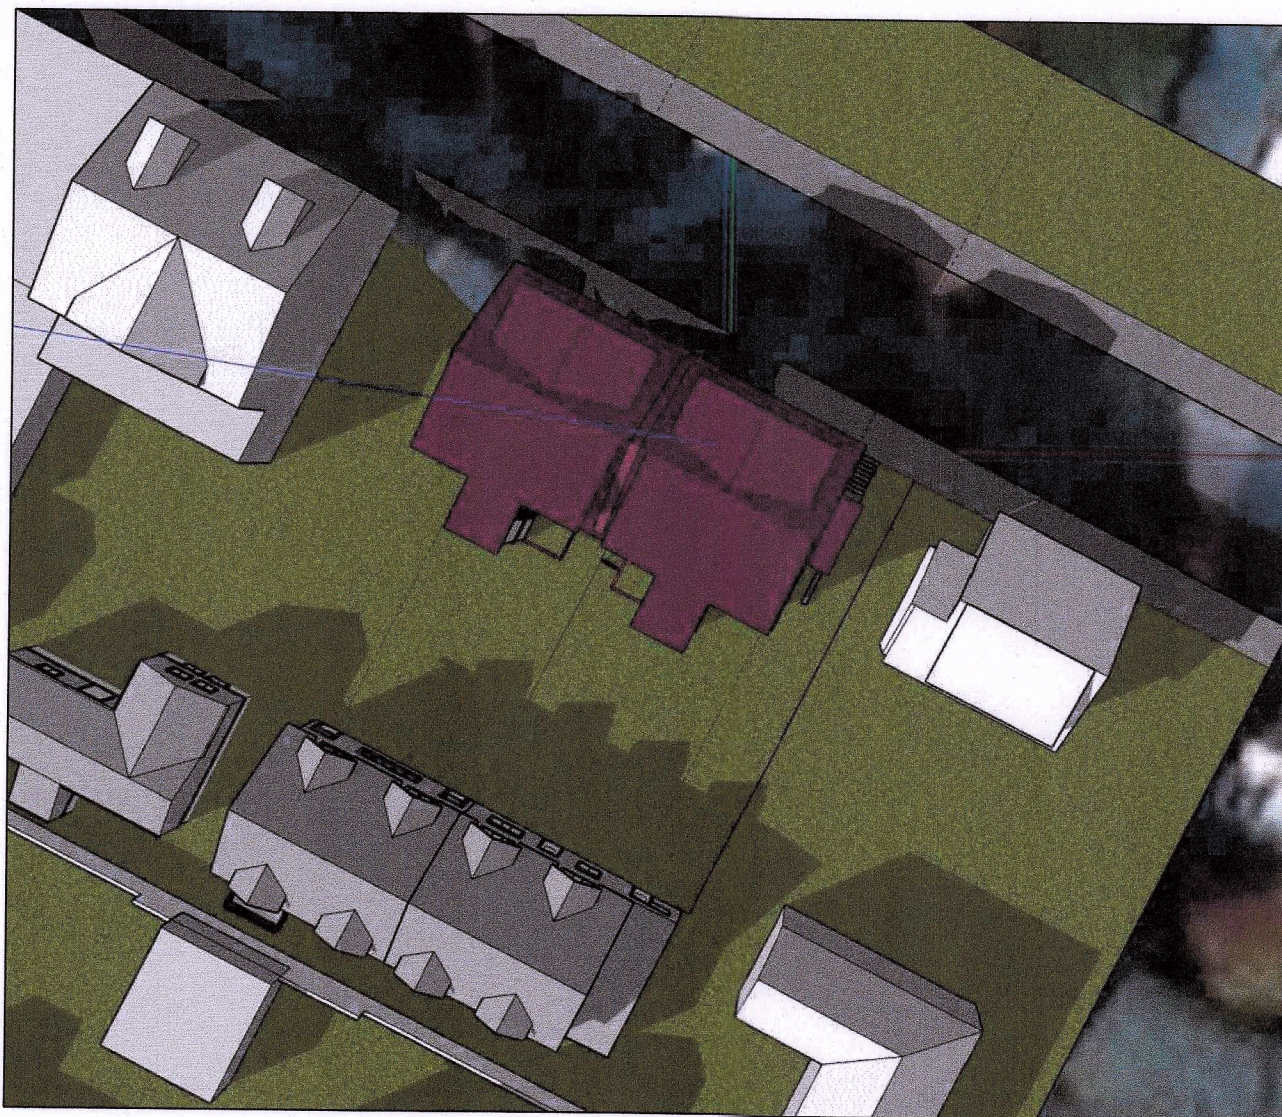

NÚVERANDI  
20 Mars kl 19.00

STÆKKUN  
20 Mars kl 19.00

NÚVERANDI  
21 Júní kl 19.00

STÆKKUN  
21 Júní kl 19.00

Helli verks:				
Grettisgata 20 A & B				
Verkefni:				
Ný stigahús				
Helli teikningar:				
Skuggavarp. 20 Mars og 21 Júní. Kl:19.00				
Dags: 28.09.2023	Hannað: SPJ	Yfirfarið: SPJ	Teiknað: SPJ	
<b>Sturla Þór Jónsson Arkitekt FAÍ</b>				
Stýrimannastíg 13, 101 Reykjavík, Sími 695-1752, sturla.jonsson@gmail.com, KT:280465-4459				
Blaðastærð:	Mælikvarði:	Verknúmer:	Númer teikningar:	Breiting:
A1	ENGIN	1125	1125-00-18	