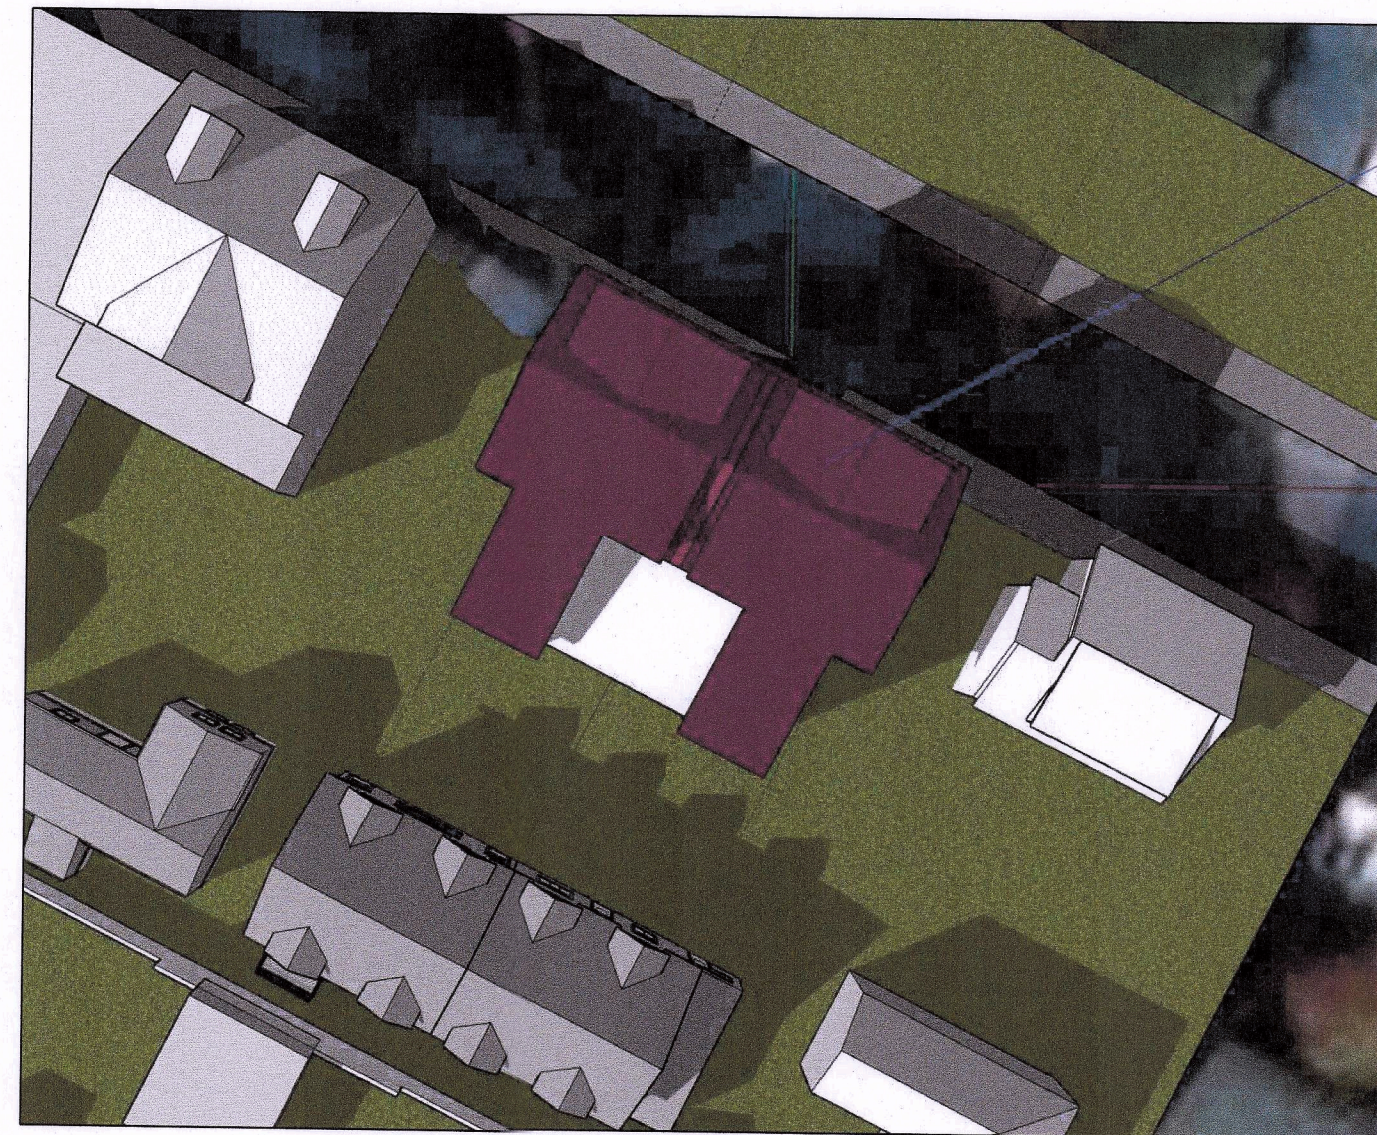

NÚVERANDI  
20 Mars kl 19.00

STÆKKUN  
20 Mars kl 19.00

NÚVERANDI  
21 Júní kl 19.00

STÆKKUN  
21 Júní kl 19.00

Helli verks:				
Grettisgata 20 A & B				
Verkefni:				
Ný stigahús				
Helli teikningar:				
Skuggavarp. 20 Mars og 21 Júní. Kl:19.00				
Dags: 28.09.2023	Hannað: SPJ	Yfirfarið: SPJ	Teiknað: SPJ	
<b>Sturla Þór Jónsson Arkitekt FAÍ</b>				
Stýrimannastíg 13, 101 Reykjavík, Sími 695-1752, sturla.jonsson@gmail.com, KT:280465-4459				
Blaðastærð:	Mælikvarði:	Verknúmer:	Númer teikningar:	Breiting:
A1	ENGIN	1125	1125-00-18	