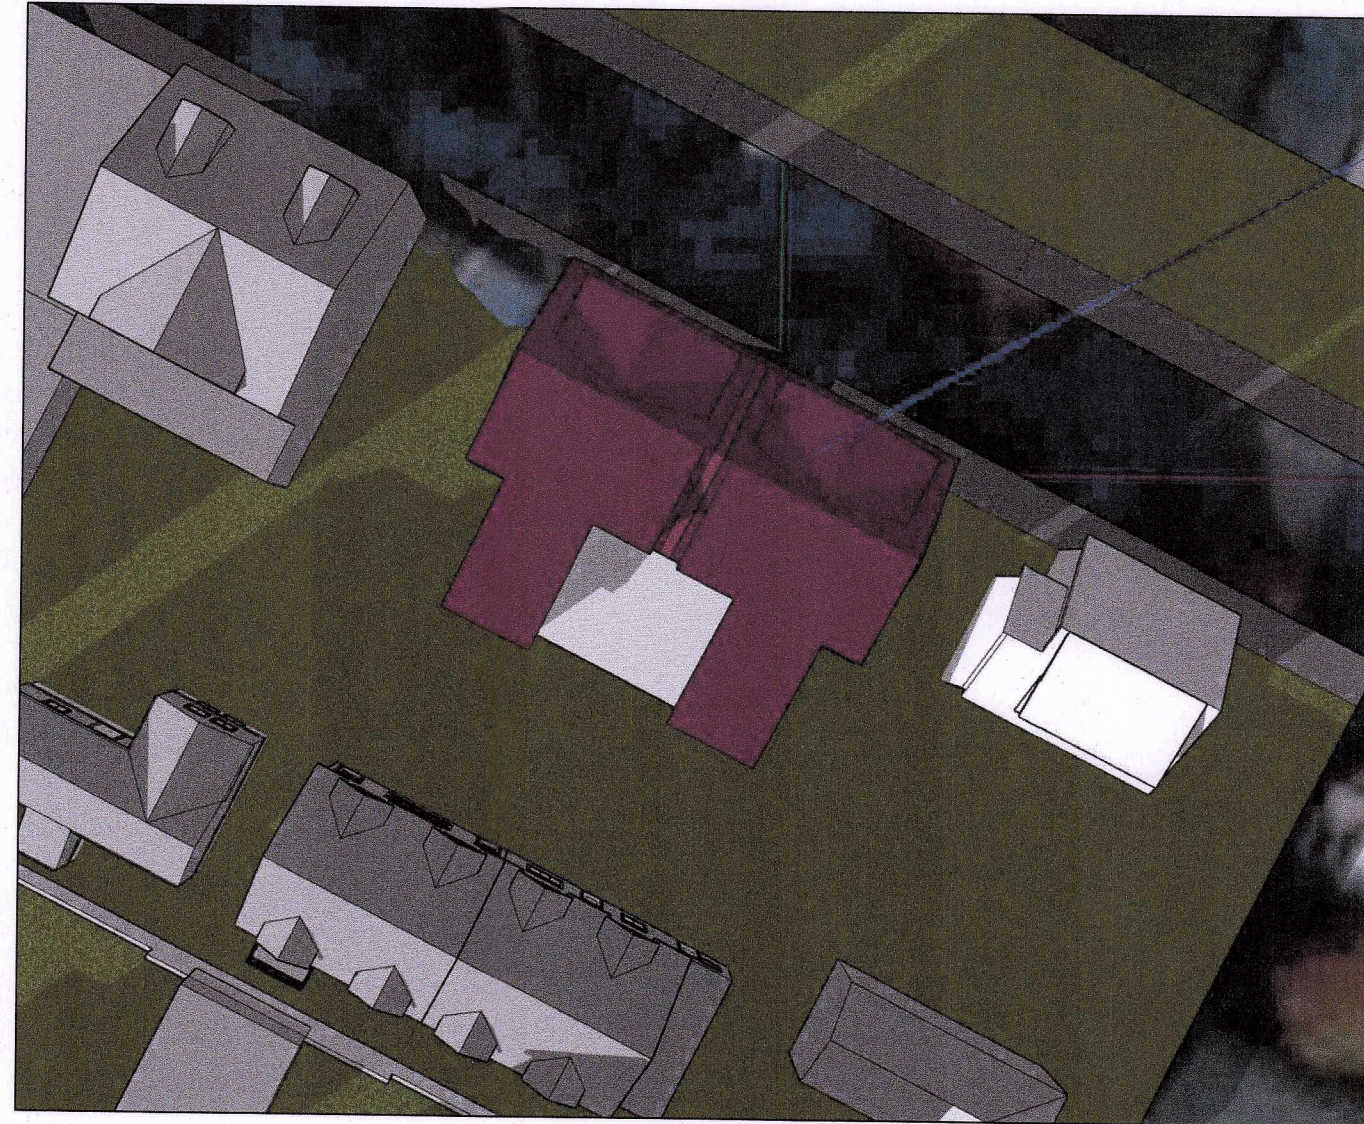

NÚVERANDI  
20 Mars kl 19.00

STÆKKUN  
20 Mars kl 19.00

NÚVERANDI  
21 Júní kl 19.00

STÆKKUN  
21 Júní kl 19.00

Helli verks:				
Grettisgata 20 A & B				
Verkefni:				
Ný stigahús				
Helli teikningar:				
Skuggavarp. 20 Mars og 21 Júní. Kl:19.00				
Dags: 28.09.2023	Hannað: SPJ	Yfirfarið: SPJ	Teiknað: SPJ	
<b>Sturla Þór Jónsson Arkitekt FAÍ</b>				
Stýrimannastíg 13, 101 Reykjavík, Sími 695-1752, sturla.jonsson@gmail.com, KT:280465-4459				
Blaðastærð:	Mælikvarði:	Verknúmer:	Númer teikningar:	Breiting:
A1	ENGIN	1125	1125-00-18	