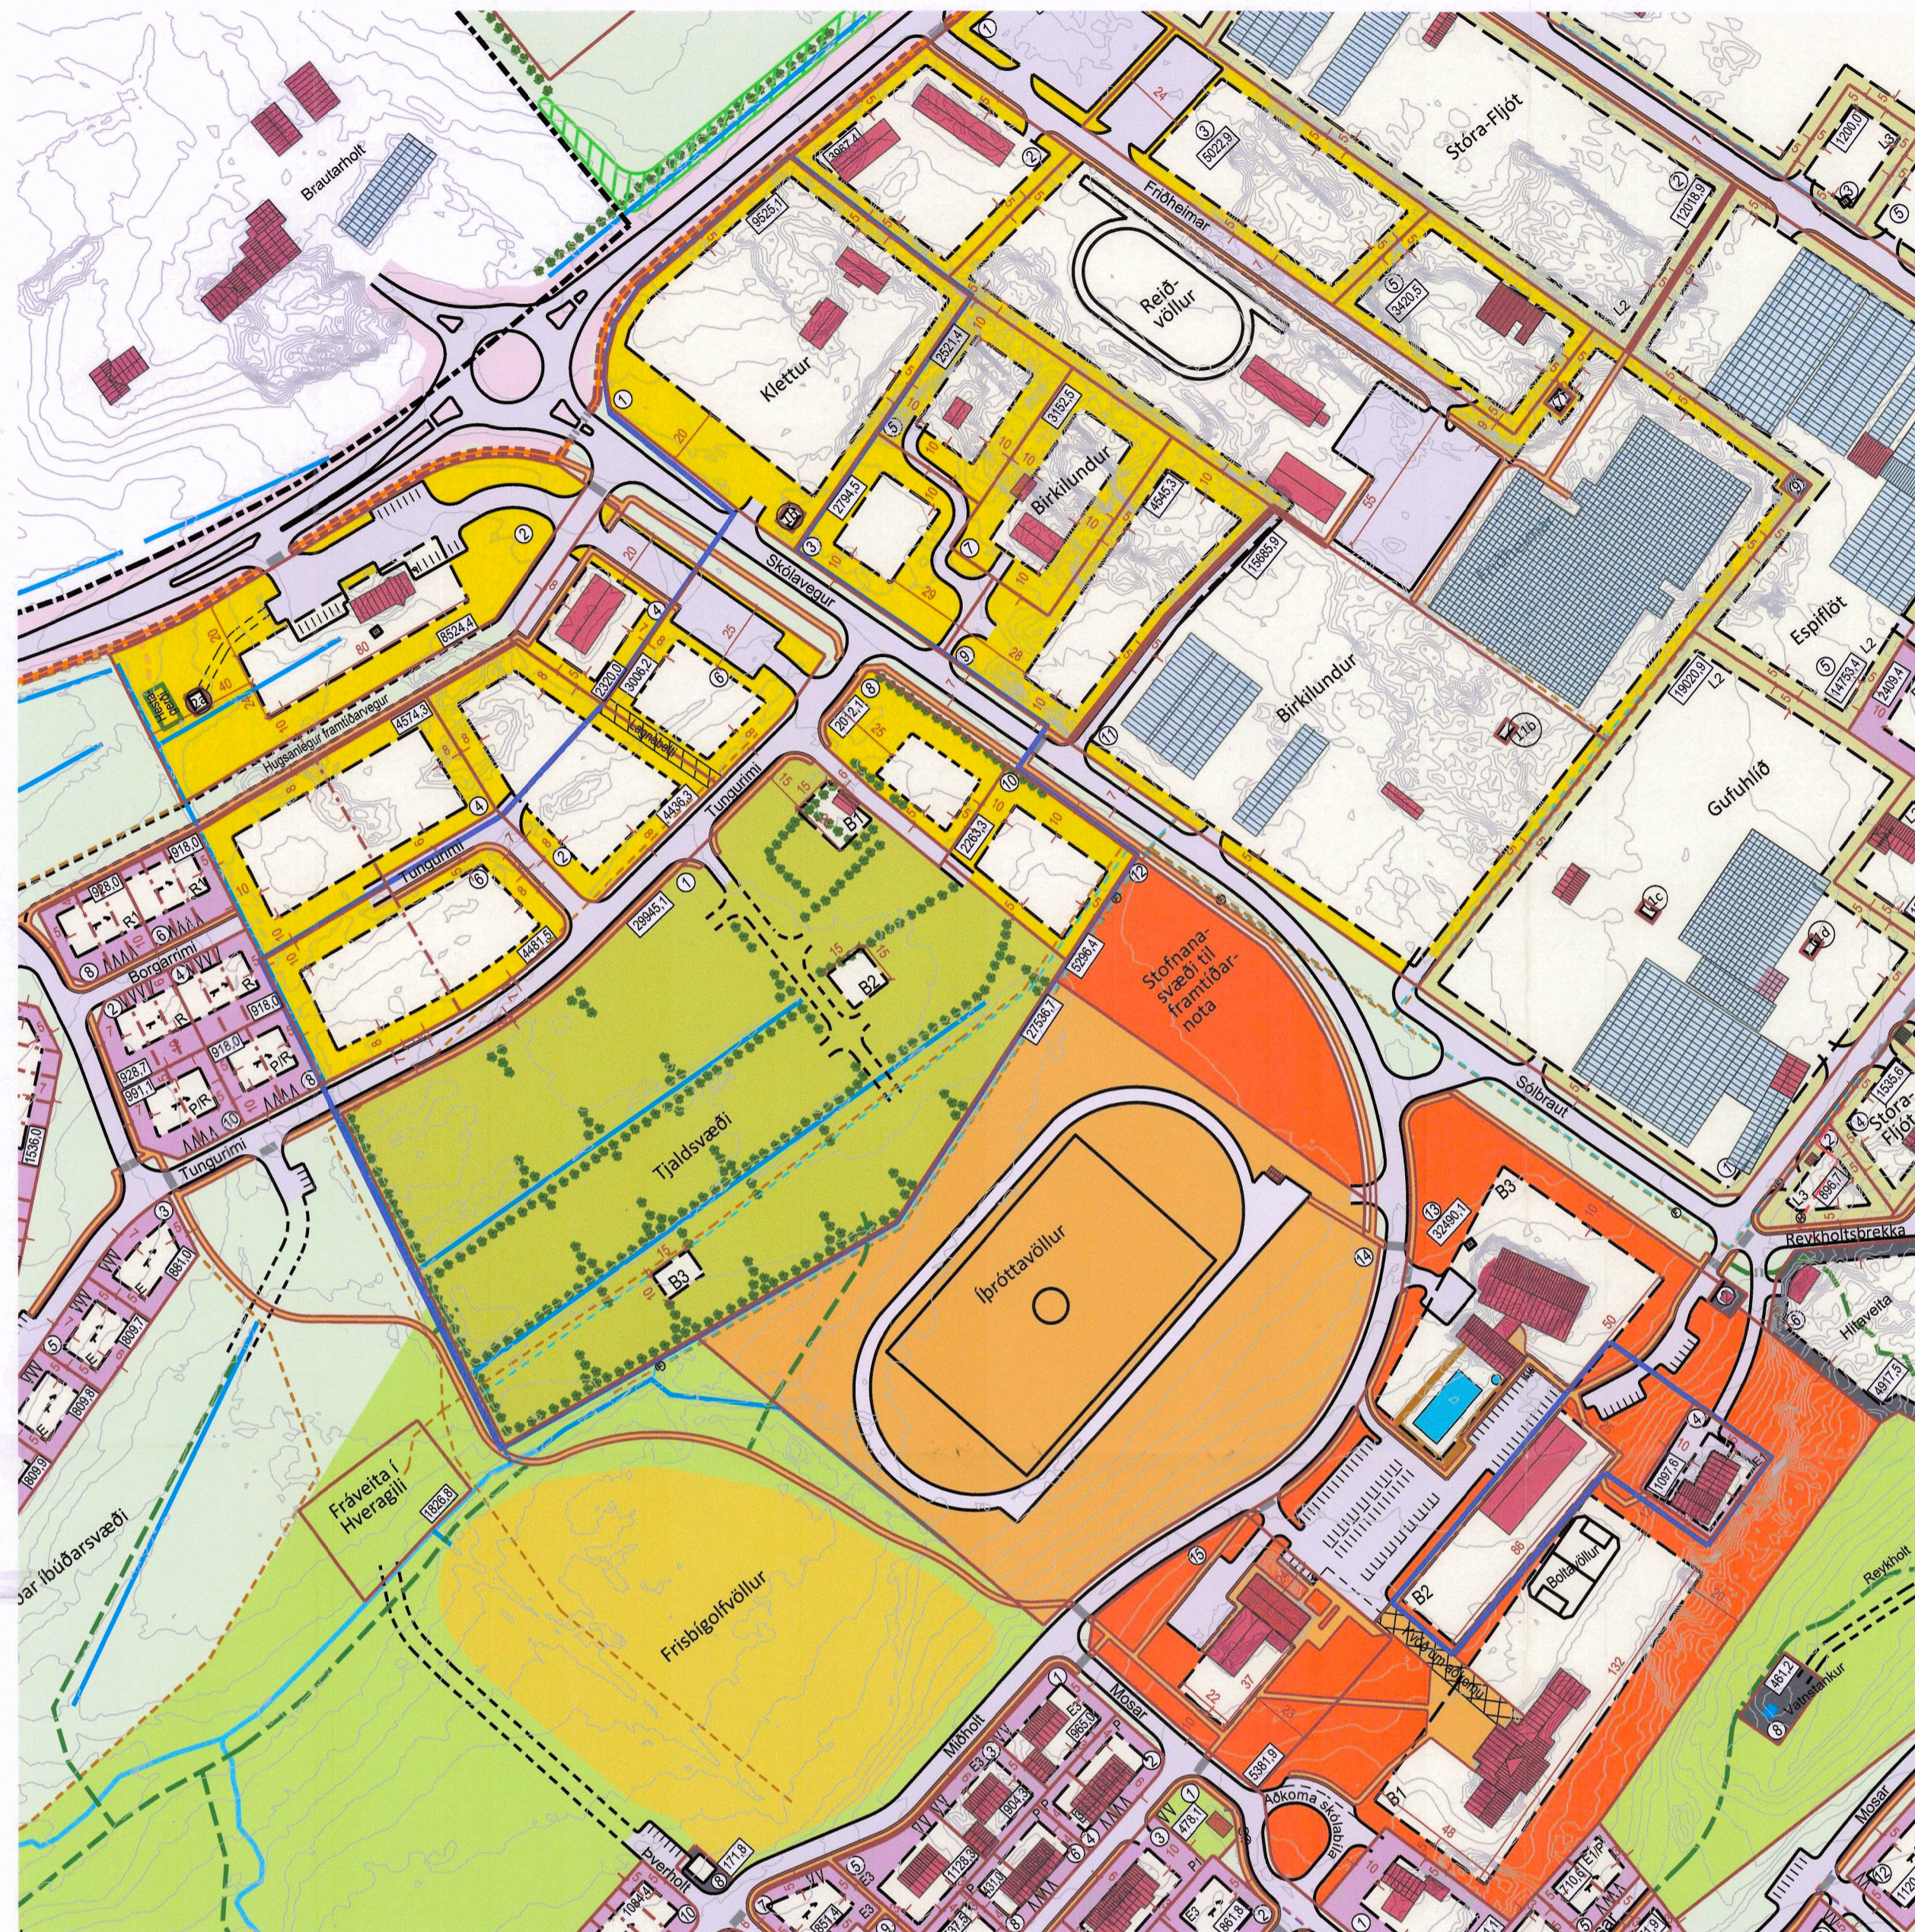

Gildandi deiliskipulag