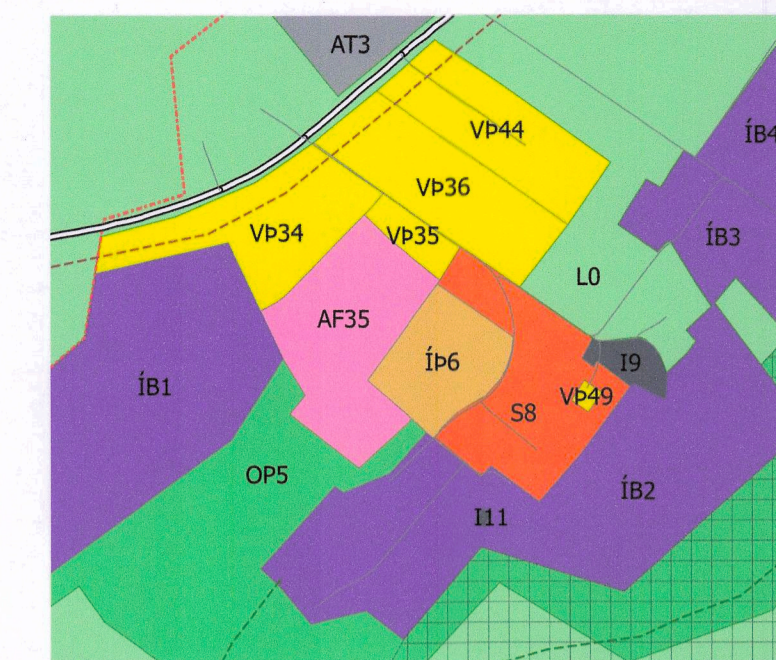

SKÝRINGAR

	Lóðamörk		Götur
	Lóðamörk innri, sveigjanleg staðsetn.		Helgunarsvæði vegar
	Landbúnaðarlóðir		Bílastæði, til skýringar
	Íbúðarlóðir		Bílastæði f. hreyfihamlaða
	Verslunar- og þjónustulóðir		Gangbraut
	Stofnana- og iðnaðarlóðir		Gangstétt
	Athafnalóðir		Gönguleið
	Iðnaðarlóðir		Lækur / skurðir
	Lóð fyrir tjaldsvæði		Fráveita
	Íþróttasvæði		Hreinsivirki
	Útivistarsvæði / opið svæði		Vatnsveita
	Byggingareitir		Hitaveita
	Mænisstefna		Regnvatn
	Núverandi hús		Formminjar skv. aðalskráningu
	Gróðurhús		Hverfisverndarsvæði
	Lóðastærð í m²		Undirgöng
	Lóð nr		Skipulagsvæði
	Trjágróður, til skýringar		Svæði deiliskipulagsbreytingar

SAMPYKKTIR

Deiliskipulagsbreyting þessi sem kynnt og auglýst hefur verið skv. 43. gr. skipulagslaga nr. 123/2010, með síðari breytingum, var samþykkt af sveitarstjórn Bláskógabyggðar þann 21.08.24

f.h. Bláskógabyggðar

Deiliskipulagsbreytingin var auglýst frá 23.11.23 með aþugasemdafrest til 05.01.2024

SKIPULAGSGÖGN OG KORTAGRUNNUR

Skipulagsgögn:
- Gildandi og breyttur deiliskipulagsuppráttur í mkv. 1:2000.
- Greinargerð með forsendum og umhverfismatskýrslu.

Kortagrunnur:
Skipulagsuppráttur er teiknaður í kortagrundi sveitarfélagsins.

Reykholt í Bláskógabyggð
Bláskógabyggð
Deiliskipulagsbreyting

VERK:	BLAÐSTÆRD:	UNNIÐ:	RÝNT:
102905	A1	IS/AKS	MBG
MÆLIKVARÐI:	DAGS:	DAGS.BREYTT:	
1:2000	16.10.2023	---	
SAMPYKKT: