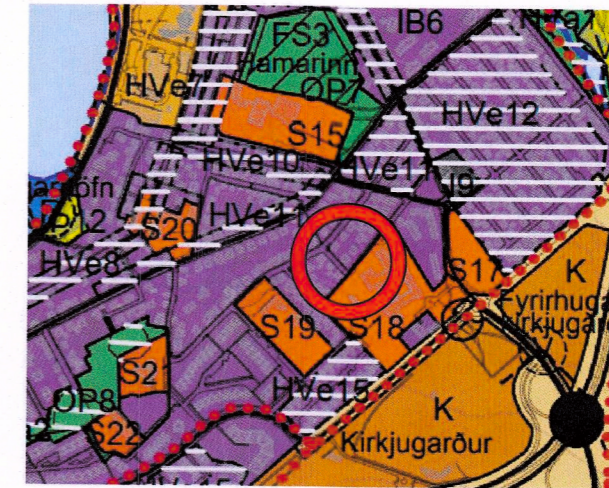

HAFNARFJÖRÐUR
www.hafnarfjordur.is

BREYTING Á DEILISKIPULAGI - SUÐURBÆR, SUNNAN HAMARS ÖLDUTÚN 20

Gildandi deiliskipulag 1:2000

FYRIR BREYTINGU - Í GILDI FRÁ 07.07.2014

MKV 1:500

NÚVERANDI SKILMÁLAR:

- Heimilt er að reisa bílskúr innan byggingarreits
- Hámarksbreidd bílskúrs er 4,2 m. Hámarkslengd bílskúrs er 7 m.
- Hámarksvegghæð við aðliggjandi lóðamörk er 2.8 m.
- Þar sem tvær bílgeymslur eru á samsíða lóðum er heimilt að hafa mænispak á lóðamörkum, mænir þó aldrei hærra en 3.2 m.
- Heimilt er að hnika um 10% frá byggingarreit bílskúrs og stærð ef þurfa þykir ef meðeigendur og lóðarhafar aðliggjandi lóða samþykkja það.
- Heimilt nýtingarhlutfall er 0,62.

EFTIR BREYTINGU

MKV 1:500

BREYTING SKILMÁLA:

- Framlína byggingareits götumegin fyrir bílskúr verður samhlíða indreginni framlínu hús.
- Hámarksbreidd bílskúrs verður 5 m. Hámarkslengd bílskúrs verður 8,7 m.
- Hámarksvegghæð við aðliggjandi lóðamörk er 2.8 m.
- Heimilt er að hafa mænispak á lóðamörkum þar sem tvær bílgeymslur liggja saman, mænir þó aldrei hærra en 3.2 m.
- Heimilt nýtingarhlutfall er 0,64 (íbúð 124,3 m² + íbúð 162,0 m² + bílskúr 35,5 m² = 321,8 m²) / lóð 507,9 m²)