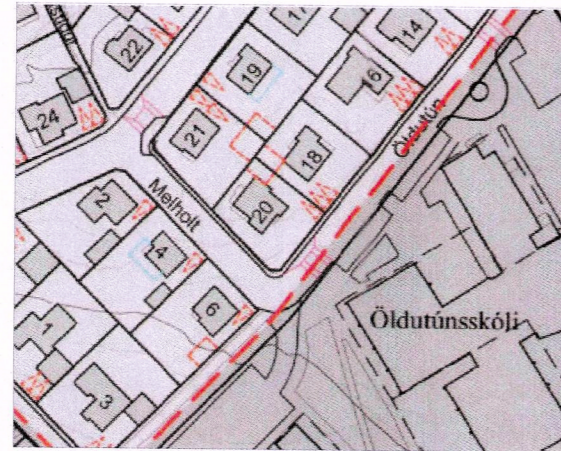

HAFNARFJÖRÐUR
www.hafnarfjordur.is

BREYTING Á DEILISKIPULAGI - SUÐURBÆR, SUNNAN HAMARS ÖLDUTÚN 20

Gildandi deiliskipulag 1:2000

FYRIR BREYTINGU - Í GILDI FRÁ 07.07.2014

MKV 1:500

NÚVERANDI SKILMÁLAR:

- Heimilt er að reisa bílskúr innan byggingarreits
- Hámarksbreidd bílskúrs er 4,2 m. Hámarkslengd bílskúrs er 7 m.
- Hámarksvegghæð við aðliggjandi lóðamörk er 2.8 m.
- Þar sem tvær bílgeymslur eru á samsíða lóðum er heimilt að hafa mænispak á lóðamörkum, mænir þó aldrei hærra en 3.2 m.
- Heimilt er að hnika um 10% frá byggingarreit bílskúrs og stærð ef þurfa þykir ef meðeigendur og lóðarhafar aðliggjandi lóða samþykkja það.
- Heimilt nýtingarhlutfall er 0,62.

EFTIR BREYTINGU

MKV 1:500

BREYTING SKILMÁLA:

- Framlína byggingareits götumegin fyrir bílskúr verður samhlíða indreginni framlínu hús.
- Hámarksbreidd bílskúrs verður 5 m. Hámarkslengd bílskúrs verður 8,7 m.
- Hámarksvegghæð við aðliggjandi lóðamörk er 2.8 m.
- Heimilt er að hafa mænispak á lóðamörkum þar sem tvær bílgeymslur liggja saman, mænir þó aldrei hærra en 3.2 m.
- Heimilt nýtingarhlutfall er 0,64 (íbúð 124,3 m² + íbúð 162,0 m² + bílskúr 35,5 m² = 321,8 m²) / lóð 507,9 m²)