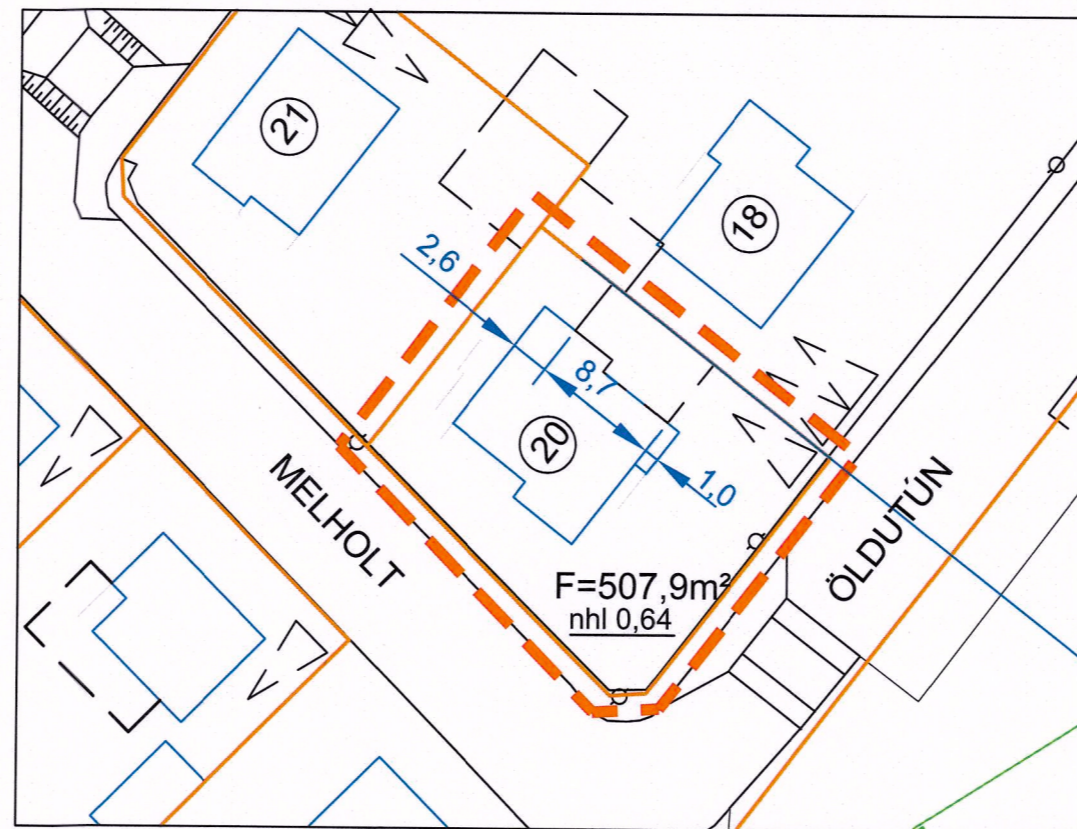

HAFNARFJÖRÐUR
www.hafnarfjordur.is

BREYTING Á DEILISKIPULAGI - SUÐURBÆR, SUNNAN HAMARS ÖLDUTÚN 20

Gildandi deiliskipulag 1:2000

FYRIR BREYTINGU - Í GILDI FRÁ 07.07.2014

MKV 1:500

NÚVERANDI SKILMÁLAR:

- Heimilt er að reisa bílskúr innan byggingarreits
- Hámarksbreidd bílskúrs er 4,2 m. Hámarkslengd bílskúrs er 7 m.
- Hámarksvegghæð við aðliggjandi lóðamörk er 2.8 m.
- Þar sem tvær bílgeymslur eru á samsíða lóðum er heimilt að hafa mænispak á lóðamörkum, mænir þó aldrei hærra en 3.2 m.
- Heimilt er að hnika um 10% frá byggingarreit bílskúrs og stærð ef þurfa þykir ef meðeigendur og lóðarhafar aðliggjandi lóða samþykkja það.
- Heimilt nýtingarhlutfall er 0,62.

EFTIR BREYTINGU

MKV 1:500

BREYTING SKILMÁLA:

- Framlína byggingareits götumegin fyrir bílskúr verður samhlíða indreginni framlínu hús.
- Hámarksbreidd bílskúrs verður 5 m. Hámarkslengd bílskúrs verður 8,7 m.
- Hámarksvegghæð við aðliggjandi lóðamörk er 2.8 m.
- Heimilt er að hafa mænispak á lóðamörkum þar sem tvær bílgeymslur liggja saman, mænir þó aldrei hærra en 3.2 m.
- Heimilt nýtingarhlutfall er 0,64 (íbúð 124,3 m² + íbúð 162,0 m² + bílskúr 35,5 m² = 321,8 m²) / lóð 507,9 m²)