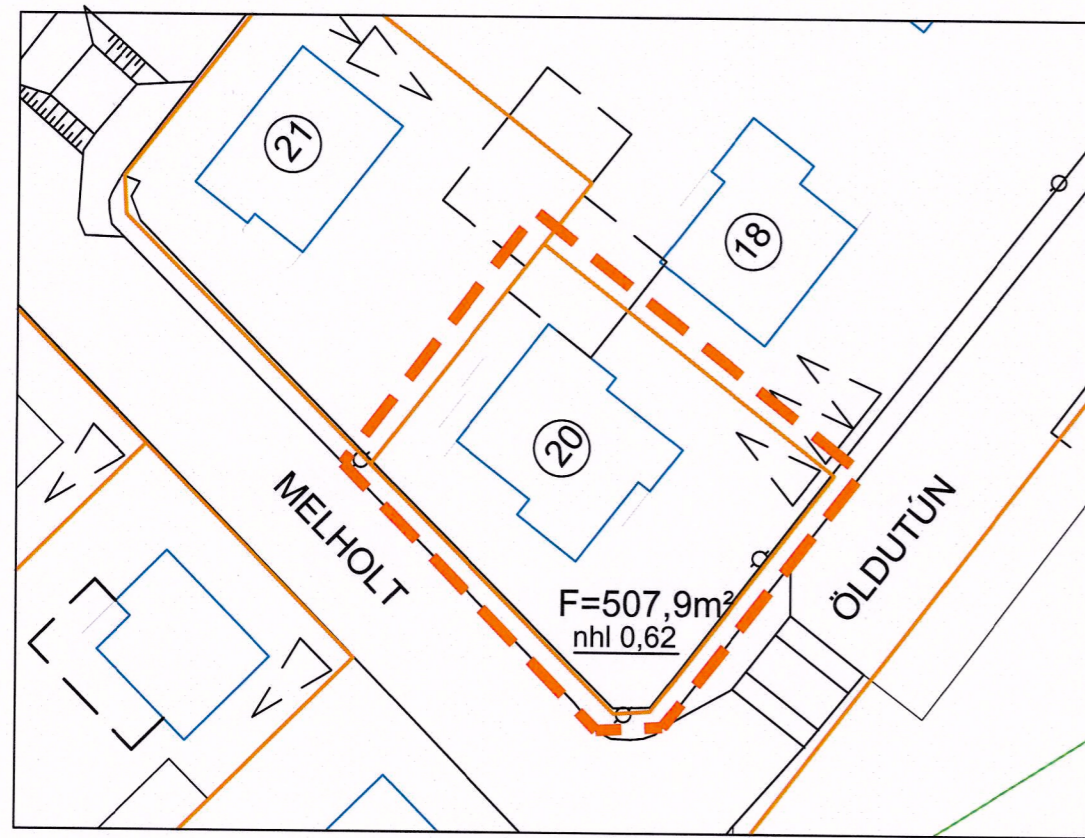

HAFNARFJÖRÐUR
www.hafnarfjordur.is

BREYTING Á DEILISKIPULAGI - SUÐURBÆR, SUNNAN HAMARS ÖLDUTÚN 20

Gildandi deiliskipulag 1:2000

FYRIR BREYTINGU - Í GILDI FRÁ 07.07.2014

MKV 1:500

NÚVERANDI SKILMÁLAR:

- Heimilt er að reisa bílskúr innan byggingarreits
- Hámarksbreidd bílskúrs er 4,2 m. Hámarkslengd bílskúrs er 7 m.
- Hámarksvegghæð við aðliggjandi lóðamörk er 2.8 m.
- Þar sem tvær bílgeymslur eru á samsíða lóðum er heimilt að hafa mænispak á lóðamörkum, mænir þó aldrei hærra en 3.2 m.
- Heimilt er að hnika um 10% frá byggingarreit bílskúrs og stærð ef þurfa þykir ef meðeigendur og lóðarhafar aðliggjandi lóða samþykkja það.
- Heimilt nýtingarhlutfall er 0,62.

EFTIR BREYTINGU

MKV 1:500

BREYTING SKILMÁLA:

- Framlína byggingareits götumegin fyrir bílskúr verður samhlíða indreginni framlínu hús.
- Hámarksbreidd bílskúrs verður 5 m. Hámarkslengd bílskúrs verður 8,7 m.
- Hámarksvegghæð við aðliggjandi lóðamörk er 2.8 m.
- Heimilt er að hafa mænispak á lóðamörkum þar sem tvær bílgeymslur liggja saman, mænir þó aldrei hærra en 3.2 m.
- Heimilt nýtingarhlutfall er 0,64 (íbúð 124,3 m² + íbúð 162,0 m² + bílskúr 35,5 m² = 321,8 m²) / lóð 507,9 m²)

YFIRLIT- HLUTI ADALSKIPULAGS HAFNARFJ. 2013 - 2025

SKÝRINGAR:	
	MÖRK BREYTINGA
	LÓÐAMÖRK
	ÚTLÍNUR BYGGINGA
	BYGGINGAREITUR BÍLSKÚRA
F=	FLATARMÁL LÓÐAR
nhl	NÝTINGARHLUTFALL
⑦	NÚMER LÓÐAR

Deiliskipulagsbreyting þessi, sem fengið hefur málsmeðferð í samræmi við ákvæði 2. mgr. 43. gr skipulagslaga 123/2010 var samþykkt á afgreiðslufundi skipulags- og byggingarfulltrúa Hafnarfjarðar