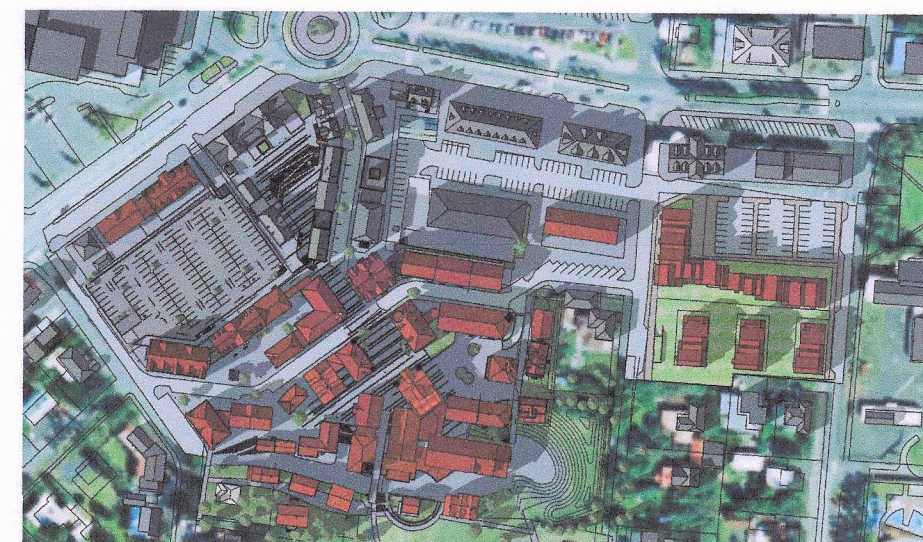

20. ÁGÚST KL. 16:00