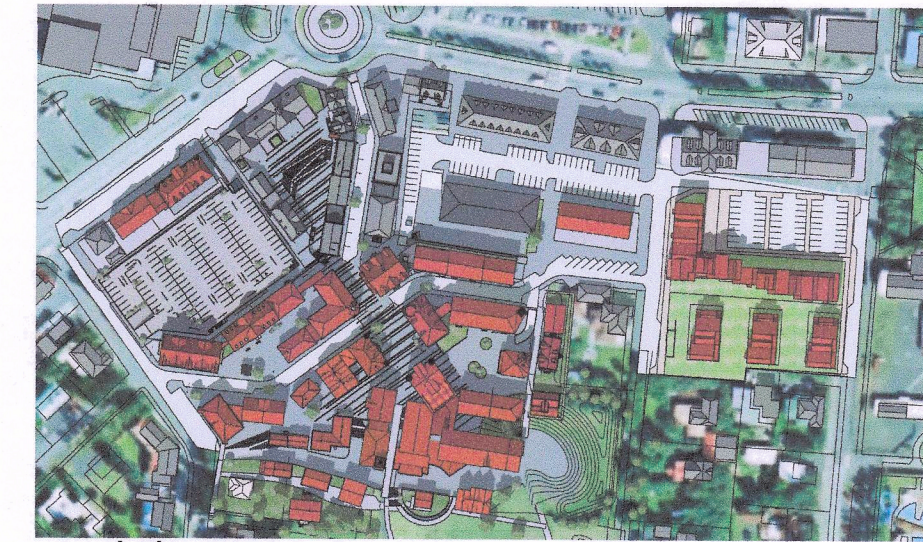

20. JÚNÍ KL. 13:00