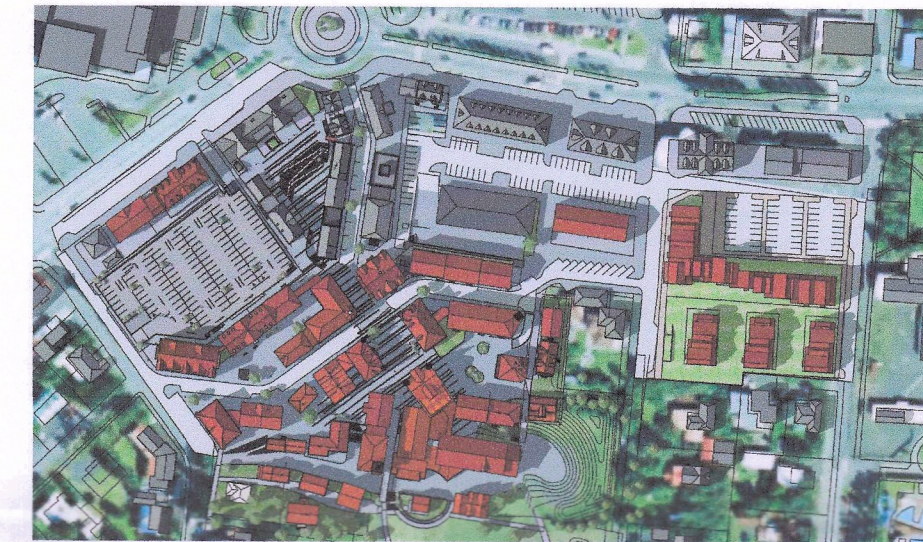

20. JÚNÍ KL. 16:00