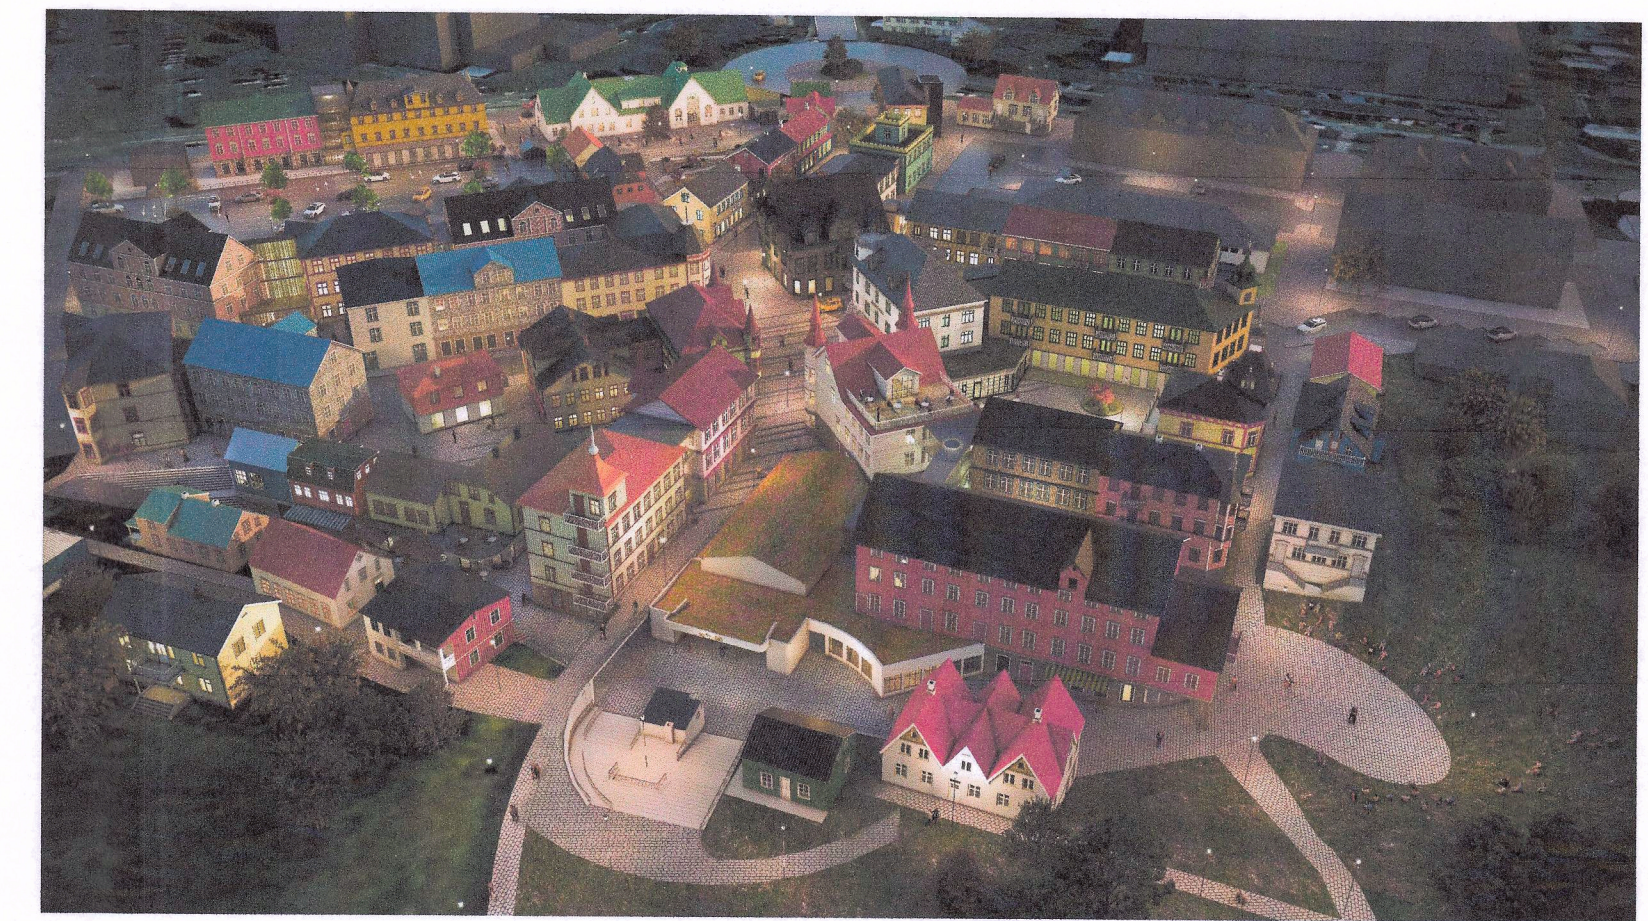

MARKMIÐ UM YFIRBRAGÐ BYGGÐARINNAR

Dæmi um uppbrótið yfirbragð byggðarinnar