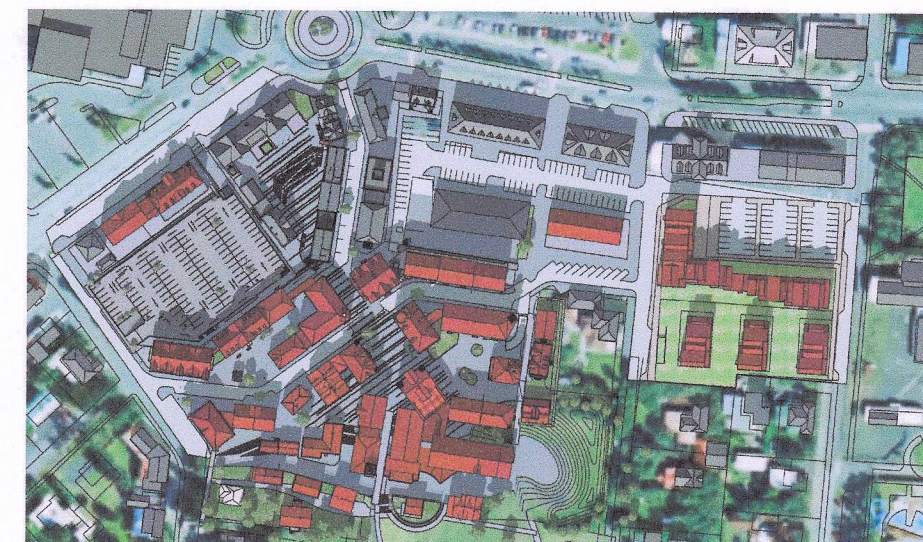

20. ÁGÚST KL. 13:00