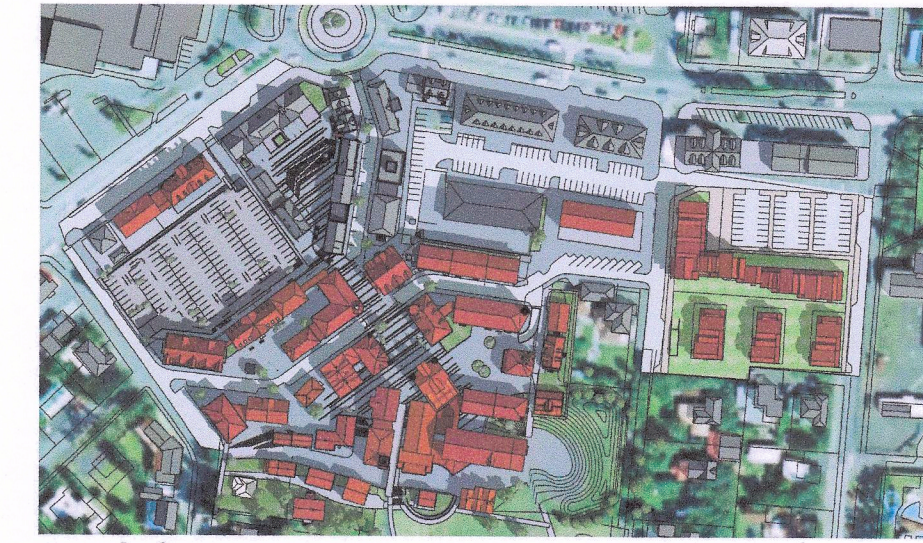

SKUGGAVARP

20. JÚNÍ KL. 10:00