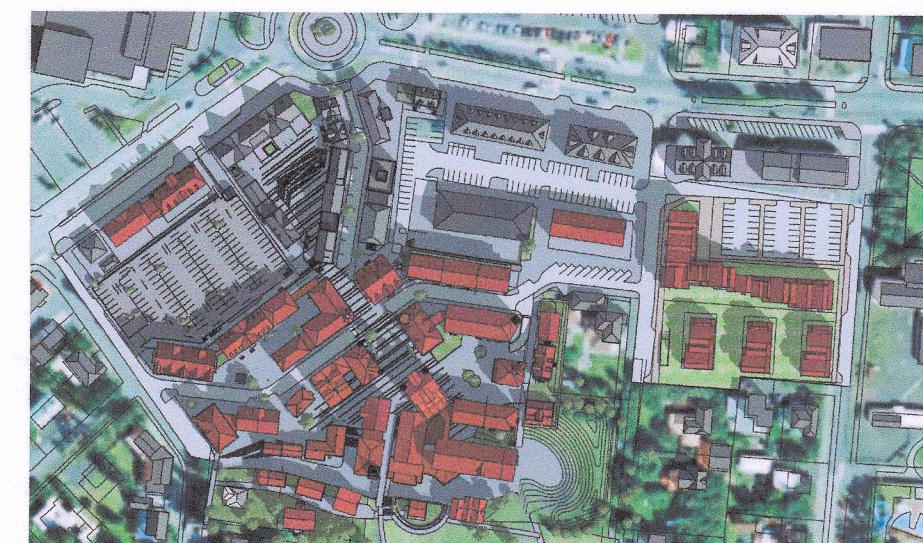

20. ÁGÚST KL. 10:00