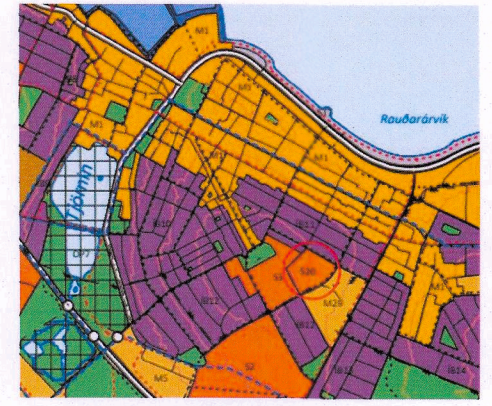

kl. 19:00 fyrir breytingu

kl. 19:00 eftir breytingu

kl. 22:00 fyrir breytingu

kl. 22:00 eftir breytingu

HLUTI AÐALSKIPULAGS REYKJAVÍKUR 2040

Verkefni:
SKÓLAVÖRÐUHOLT

Verkhluti:

Deiliskipulagsbreyting