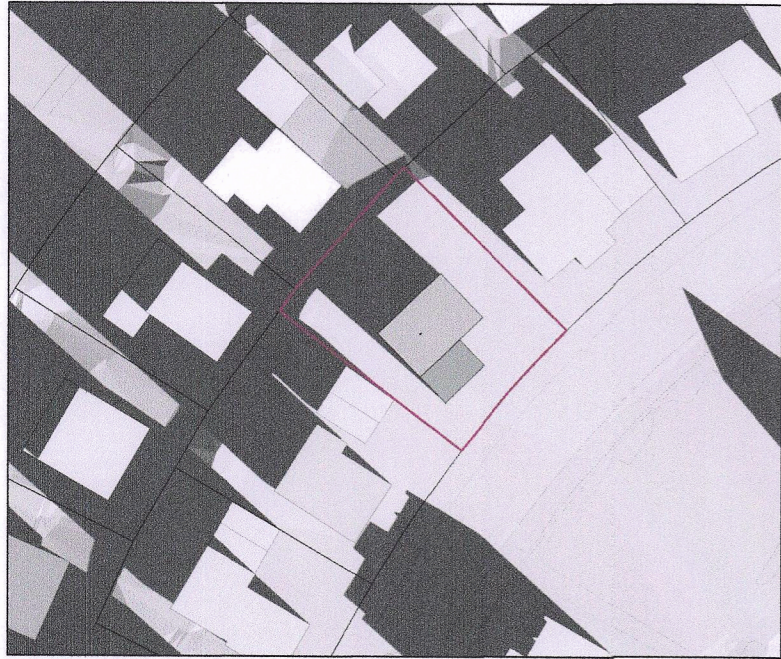

TILLAGA AÐ BREYTTU DEILISKIPULAGI FYRIR HEIMAHVERFI, REYKJAVÍK SÓLHEIMAR 14

FYLGISKJAL - SKUGGAVARP MEÐ VIÐBYGGINGU

Hluti aðalskipulags Reykjavíkur 2040
Staðsetning svæðisins.

Jafndægur kl 10:00

Jafndægur kl 13:00

Jafndægur kl 19:00

Sumarsólstöður kl 10:00

Sumarsólstöður kl 13:00

Sumarsólstöður kl 19:00

Breyting á deiliskipulagi Heimahverfis
Sólheimar 14
Mkv: Án mælikvarða
Útgáfa dags: 15.03.2022
Bláðastærð: A3
Teiknað: ÁMP
Útgáfa 1