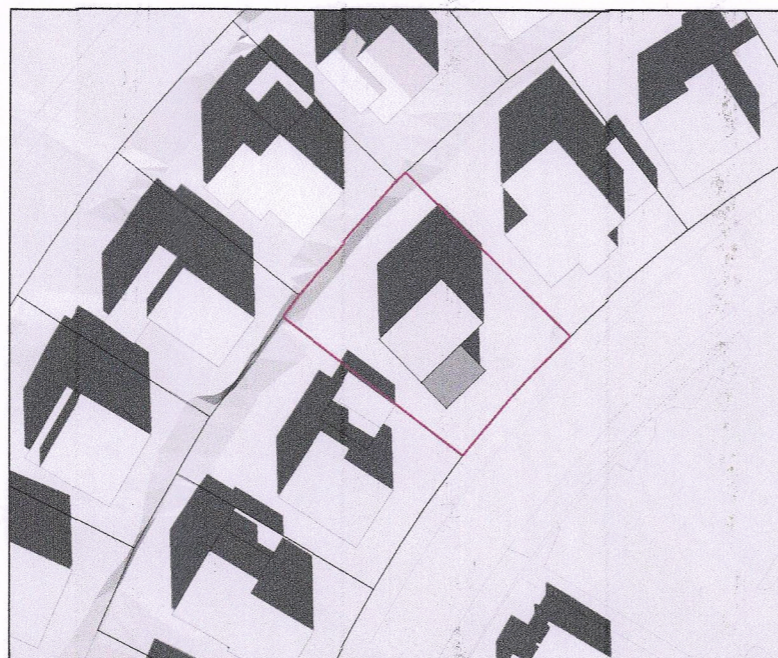

TILLAGA AÐ BREYTTU DEILISKIPULAGI FYRIR HEIMAHVERFI, REYKJAVÍK SÓLHEIMAR 14

FYLGISKJAL - SKUGGAVARP MEÐ VIÐBYGGINGU

Hluti aðalskipulags Reykjavíkur 2040
Staðsetning svæðisins.

Jafndægur kl 10:00

Jafndægur kl 13:00

Jafndægur kl 19:00

Sumarsólstöður kl 10:00

Sumarsólstöður kl 13:00

Sumarsólstöður kl 19:00

Breyting á deiliskipulagi Heimahverfis
Sólheimar 14
Mkv: Án mælikvarða
Útgáfa dags: 15.03.2022
Bláðastærð: A3
Teiknað: ÁMP
Útgáfa 1