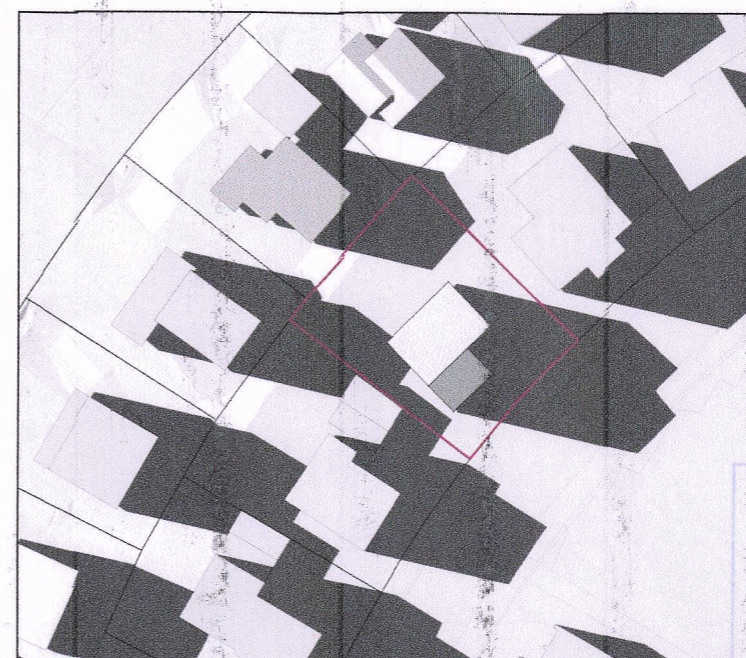

TILLAGA AÐ BREYTTU DEILISKIPULAGI FYRIR HEIMAHVERFI, REYKJAVÍK SÓLHEIMAR 14

FYLGISKJAL - SKUGGAVARP MEÐ VIÐBYGGINGU

Hluti aðalskipulags Reykjavíkur 2040
Staðsetning svæðisins.

Jafndægur kl 10:00

Jafndægur kl 13:00

Jafndægur kl 19:00

Sumarsólstöður kl 10:00

Sumarsólstöður kl 13:00

Sumarsólstöður kl 19:00

Breyting á deiliskipulagi Heimahverfis
Sólheimar 14
Mkv: Án mælikvarða
Útgáfa dags: 15.03.2022
Bláðastærð: A3
Teiknað: ÁMP
Útgáfa 1