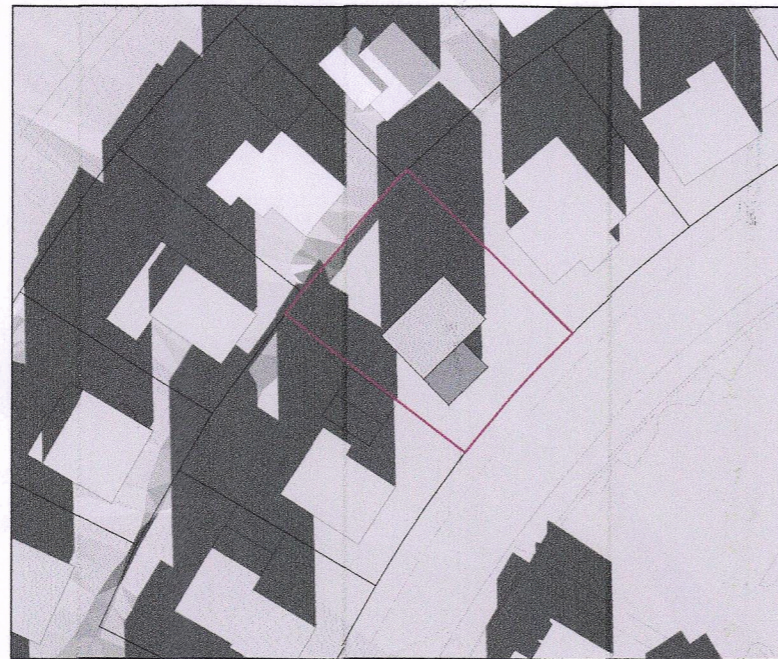

TILLAGA AÐ BREYTTU DEILISKIPULAGI FYRIR HEIMAHVERFI, REYKJAVÍK SÓLHEIMAR 14

FYLGISKJAL - SKUGGAVARP MEÐ VIÐBYGGINGU

Hluti aðalskipulags Reykjavíkur 2040
Staðsetning svæðisins.

Jafndægur kl 10:00

Jafndægur kl 13:00

Jafndægur kl 19:00

Sumarsólstöður kl 10:00

Sumarsólstöður kl 13:00

Sumarsólstöður kl 19:00

Breyting á deiliskipulagi Heimahverfis
Sólheimar 14
Mkv: Án mælikvarða
Útgáfa dags: 15.03.2022
Bláðastærð: A3
Teiknað: ÁMP
Útgáfa 1