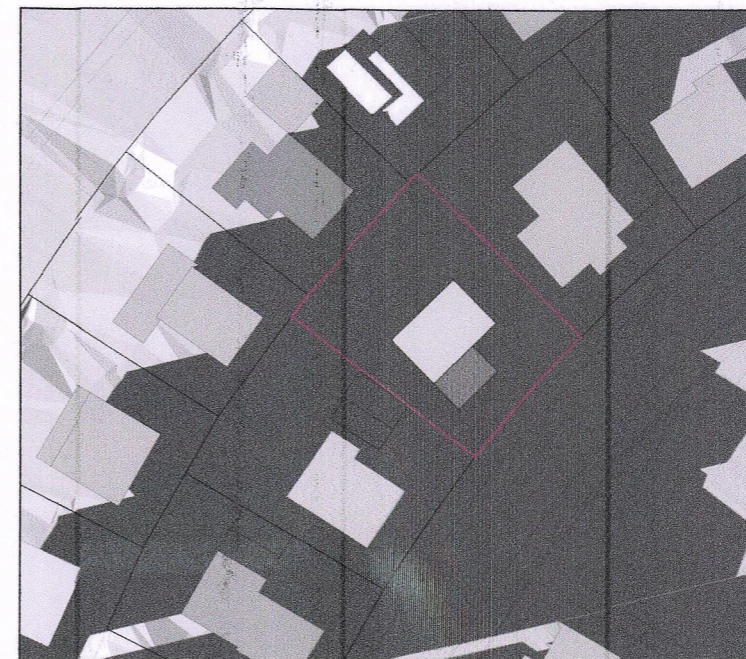

TILLAGA AÐ BREYTTU DEILISKIPULAGI FYRIR HEIMAHVERFI, REYKJAVÍK SÓLHEIMAR 14

FYLGISKJAL - SKUGGAVARP MEÐ VIÐBYGGINGU

Hluti aðalskipulags Reykjavíkur 2040
Staðsetning svæðisins.

Jafndægur kl 10:00

Jafndægur kl 13:00

Jafndægur kl 19:00

Sumarsólstöður kl 10:00

Sumarsólstöður kl 13:00

Sumarsólstöður kl 19:00

Breyting á deiliskipulagi Heimahverfis
Sólheimar 14
Mkv: Án mælikvarða
Útgáfa dags: 15.03.2022
Bláðastærð: A3
Teiknað: ÁMP
Útgáfa 1