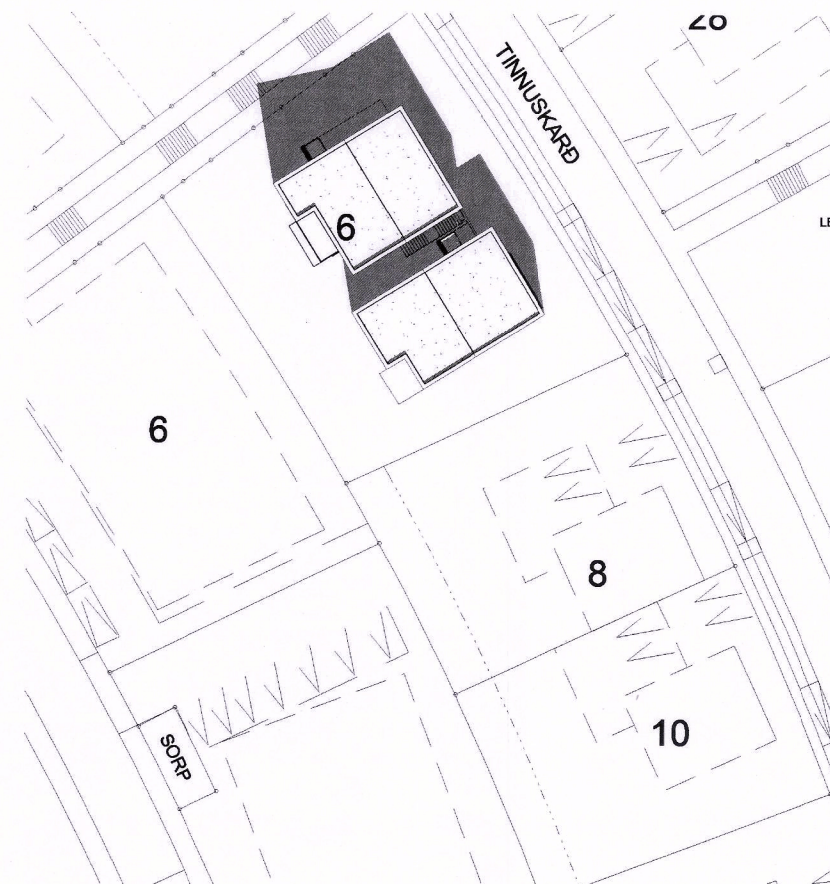

21 Mars kl. 13

mkv: 1 : 500