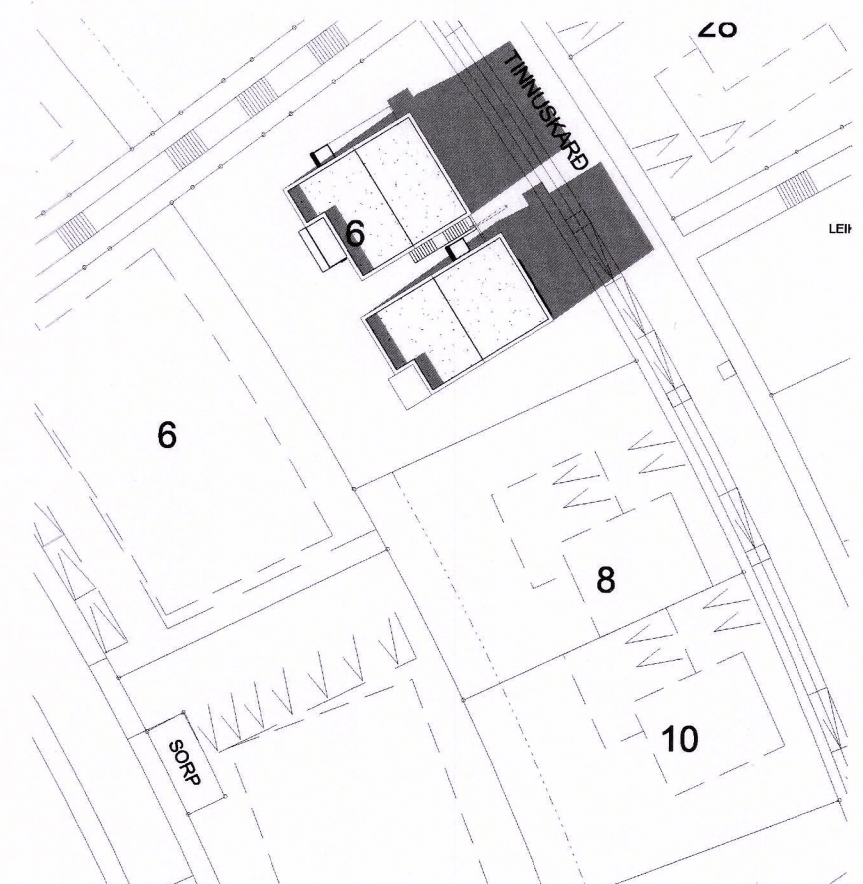

21 Mars kl. 17

mkv: 1 : 500