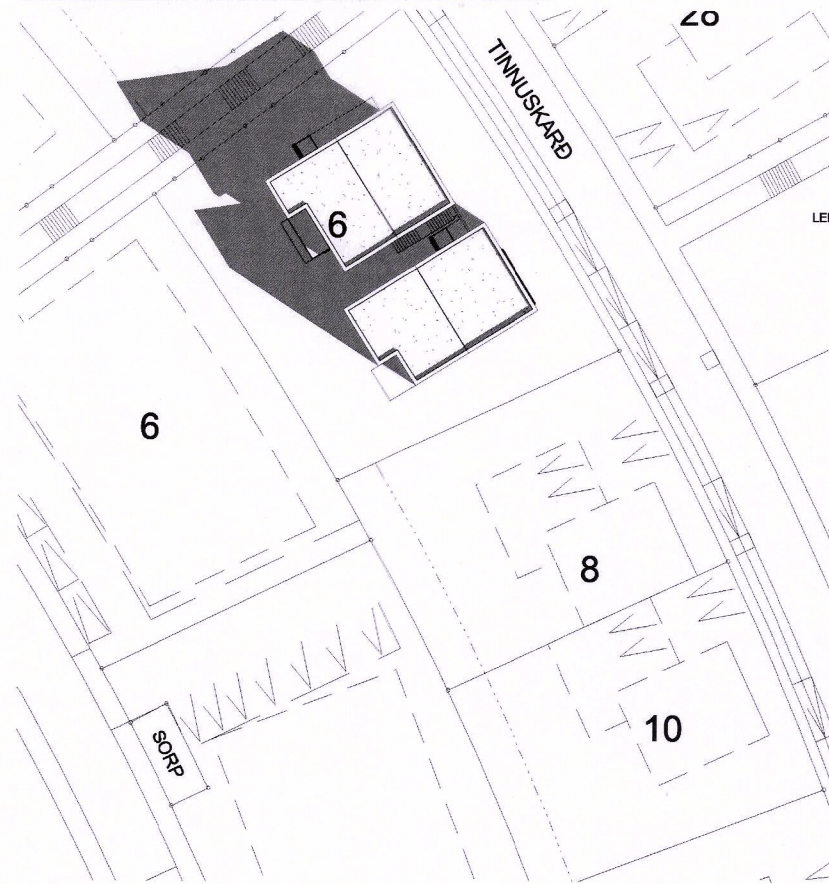

SKUGGAVARP - JAFNDÆGUR

21 Mars kl. 10

mkv: 1 : 500