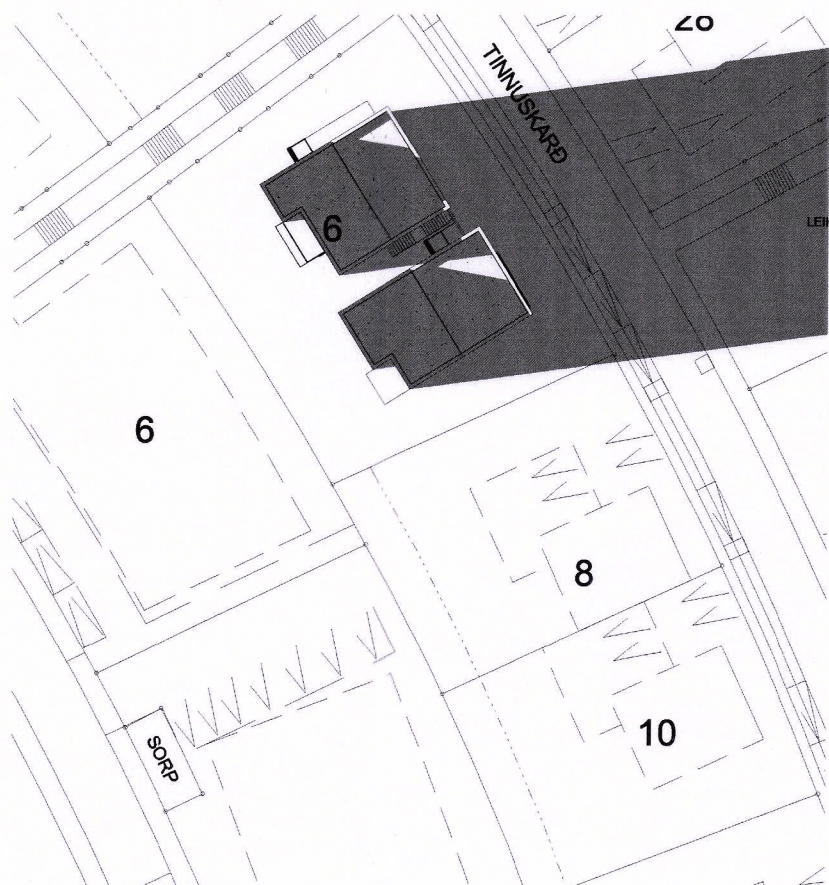

21 Mars kl. 19

mkv: 1 : 500

TEIKNISTOFA ARKITEKTA GYLFI GUDJÓNSSON OG FÉLAGAR ehf. arkitektar fai	TINNUSKARD 6	
	SKUGGAVARP	VERK 21-001
VEGMÚLA 2 108 REYKJAVÍK KAUPANGI VÍÐ MYRARVEG 600 AKUREYRI NETFÓNG: jhann@teikna, teikna@teikna.is	SÍMI 552 8740 SÍMI 461 5508 VEFFANG: teikna.is	JAFNDÆGUR BLAD 005
HANNAÐ HB	TEIKNAD HB	REYKJAVÍK 2022-01-19
KVARÐI	BLADSTÆRD	BREYTT